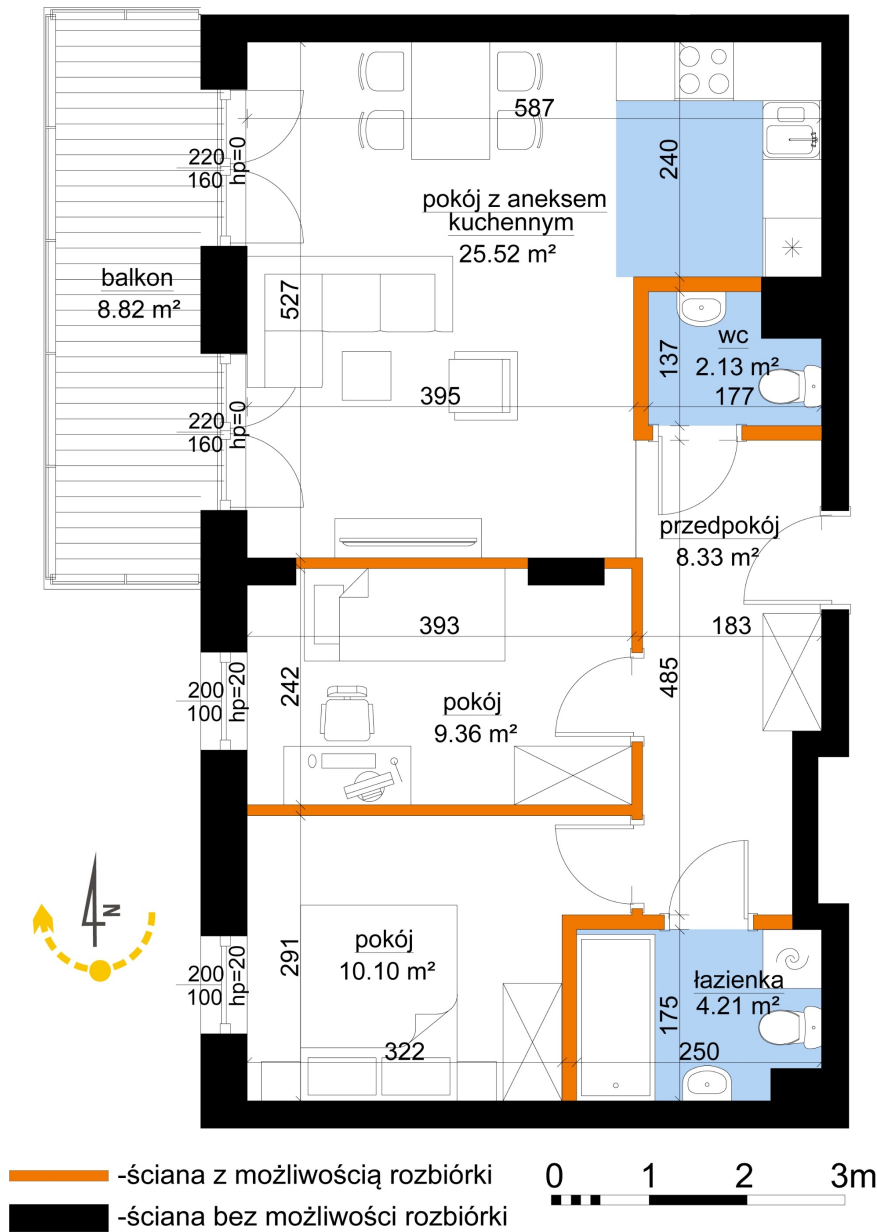

## Młynowa bud. 1 mieszkanie 191

Numer:	191
Klatka:	2
Piętro:	Piętro VII
Metraż:	59,65 m <sup>2</sup>
Pokoje:	3
Cena brutto / m <sup>2</sup> :	13 200 zł
Cena brutto:	787 380 zł

Dane zawarte w powyższej karcie mieszkania są wyłącznie informacją handlową i nie stanowią oferty w rozumieniu Kodeksu Cywilnego. Karta została sporządzona w oparciu o projekt budowlany, mogą wystąpić niewielkie różnice w powierzchniach związane z koordynacją branżową. Powierzchnie podano z uwzględnieniem wypraw tynkarskich i wykończeń. Przedstawiona aranżacja mieszkania ma charakter poglądowy.