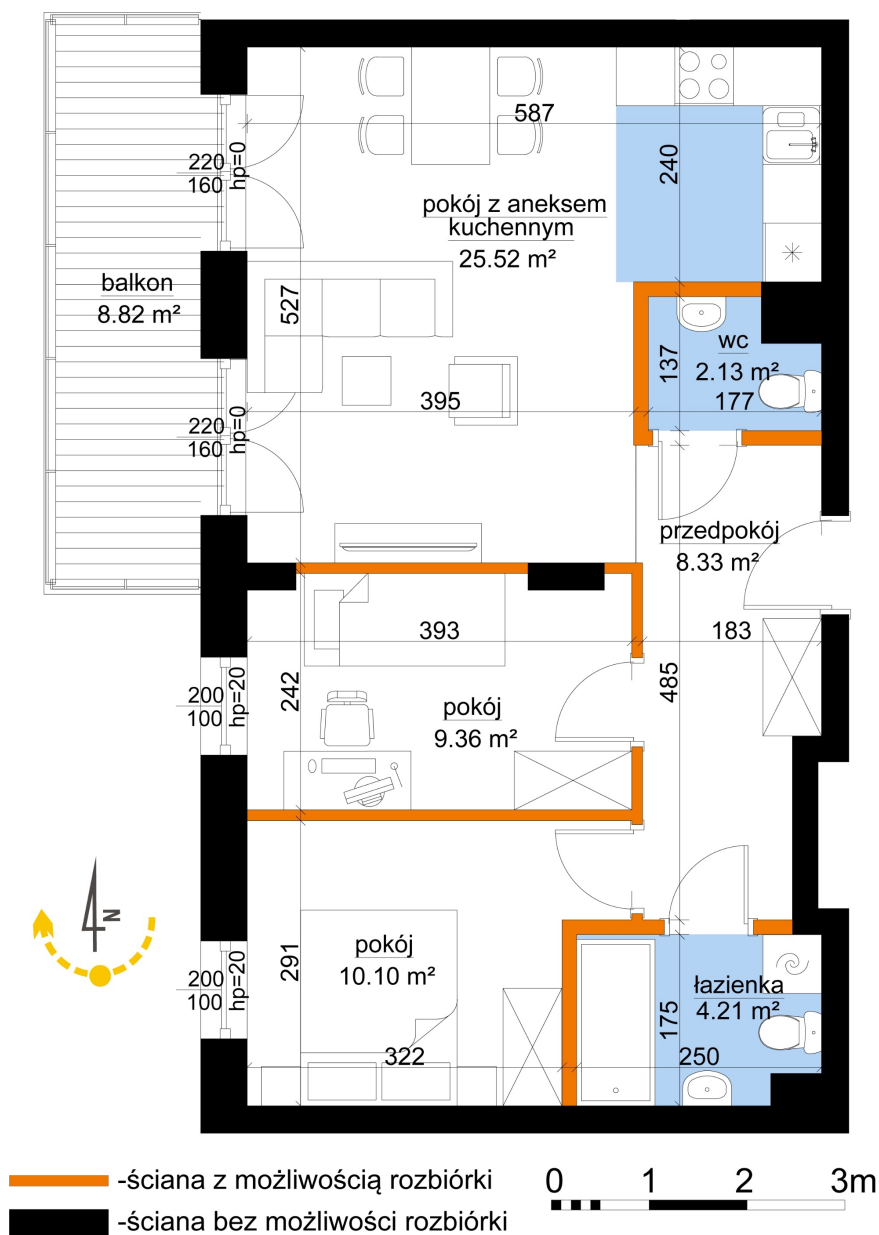

## Młynowa bud. 1 mieszkanie 191

Numer:	191
Klatka:	2
Piętro:	Piętro VII
Metraż:	59,65 m²
Pokoje:	3
Cena brutto / m²:	13 050 zł
Cena brutto:	778 433 zł