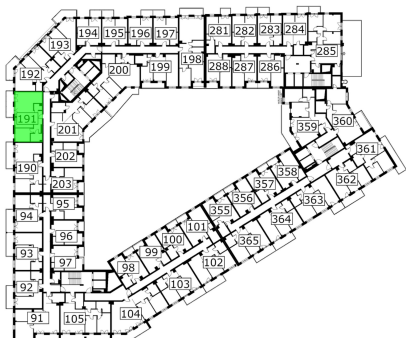

## Młynowa bud. 1 mieszkanie 191

Numer:	191
Klatka:	2
Piętro:	Piętro VII
Metraż:	59,65 m²
Pokoje:	3
Cena brutto / m²:	13 050 zł
Cena brutto:	778 433 zł