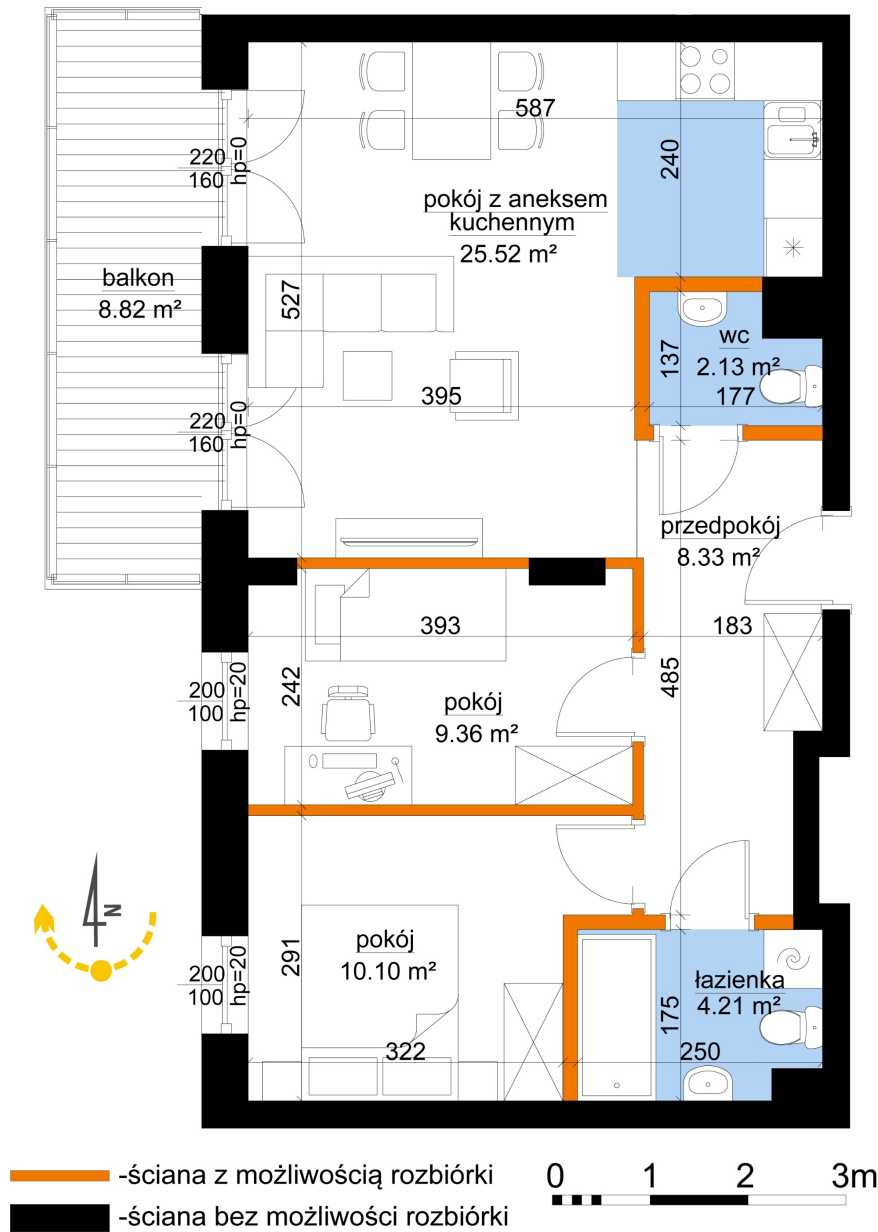

Młynowa bud. 1 mieszkanie 191

Numer:	191
Klatka:	2
Piętro:	Piętro VII
Metraż:	59,65 m ²
Pokoje:	3
Cena brutto / m ² :	13 050 zł
Cena brutto:	778 433 zł