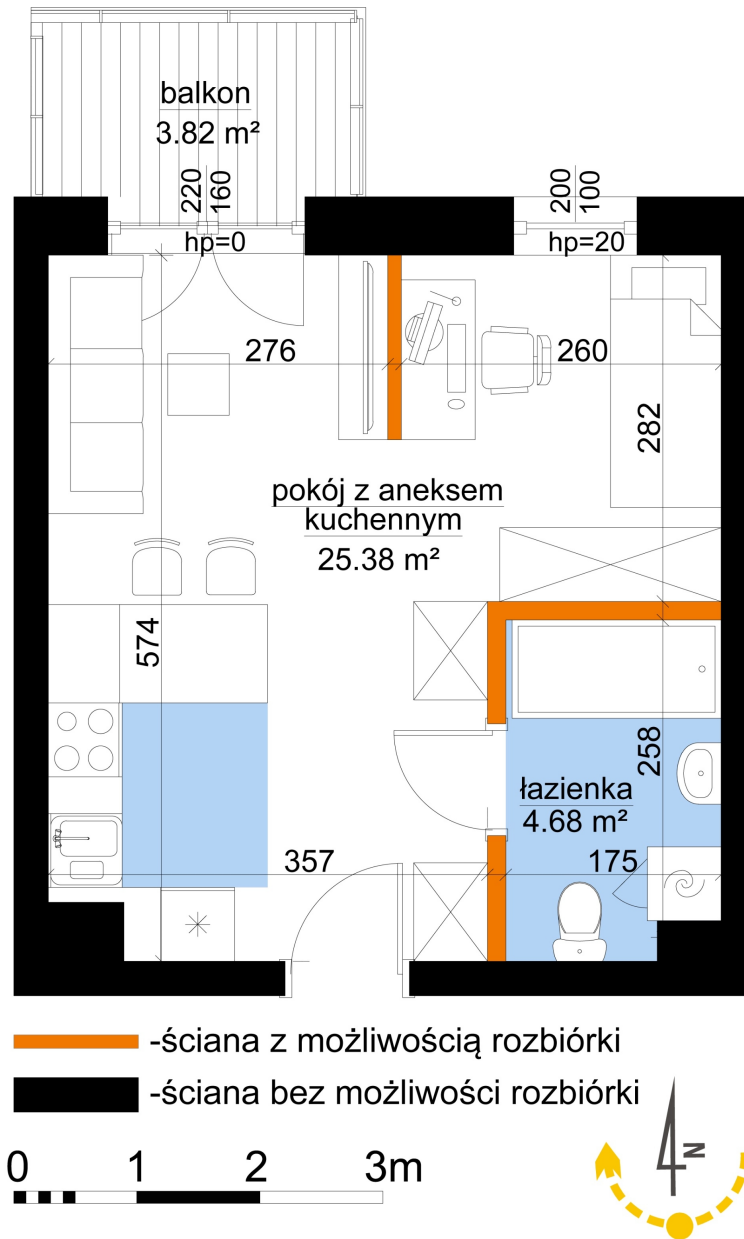

Młynowa bud. 1 mieszkanie 195

| | |
|--------------------------------|----------------------|
| Numer: | 195 |
| Klatka: | 2 |
| Piętro: | Piętro VII |
| Metraż: | 30,08 m ² |
| Pokoje: | 1 |
| Cena brutto / m ² : | 14 250 zł |
| Cena brutto: | 428 640 zł |