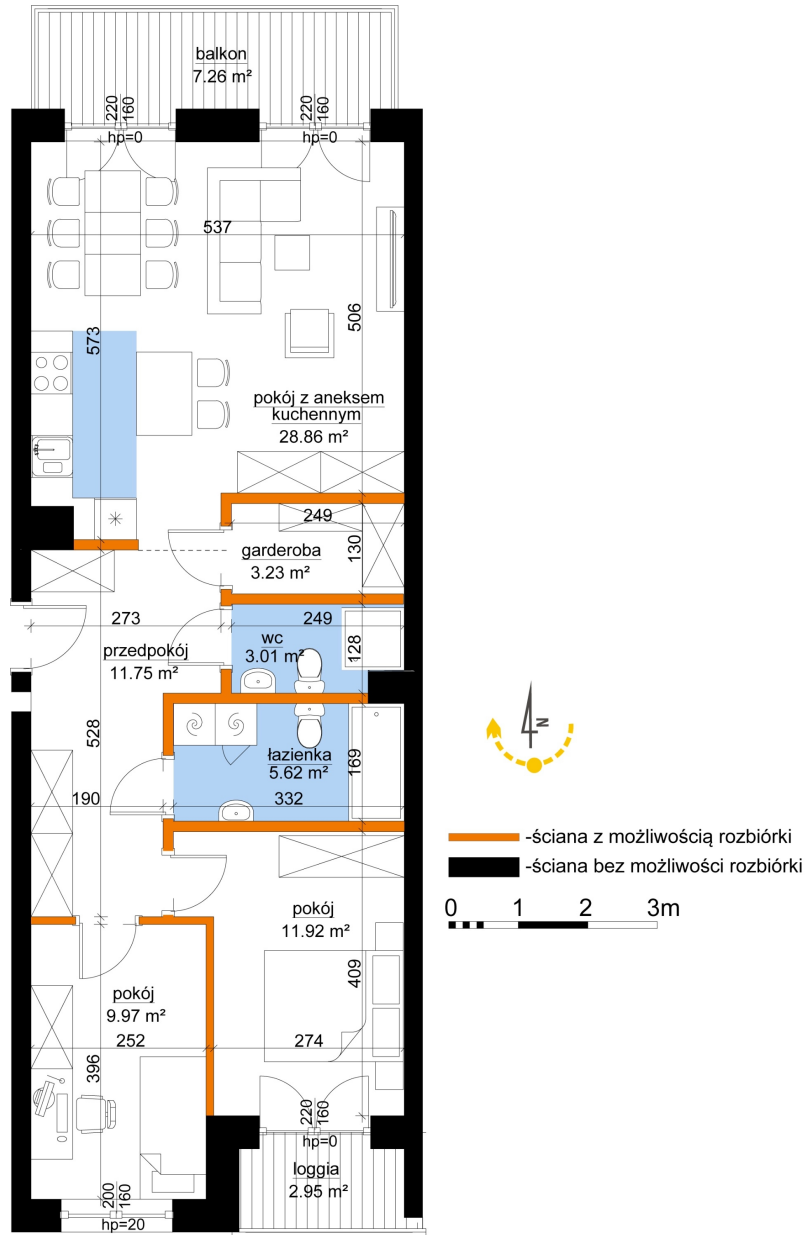

Młynowa bud. 1 mieszkanie 198

Numer:	198
Klatka:	2
Piętro:	Piętro VII
Metraż:	74,36 m ²
Pokoje:	3
Cena brutto / m ² :	12 150 zł
Cena brutto:	903 474 zł