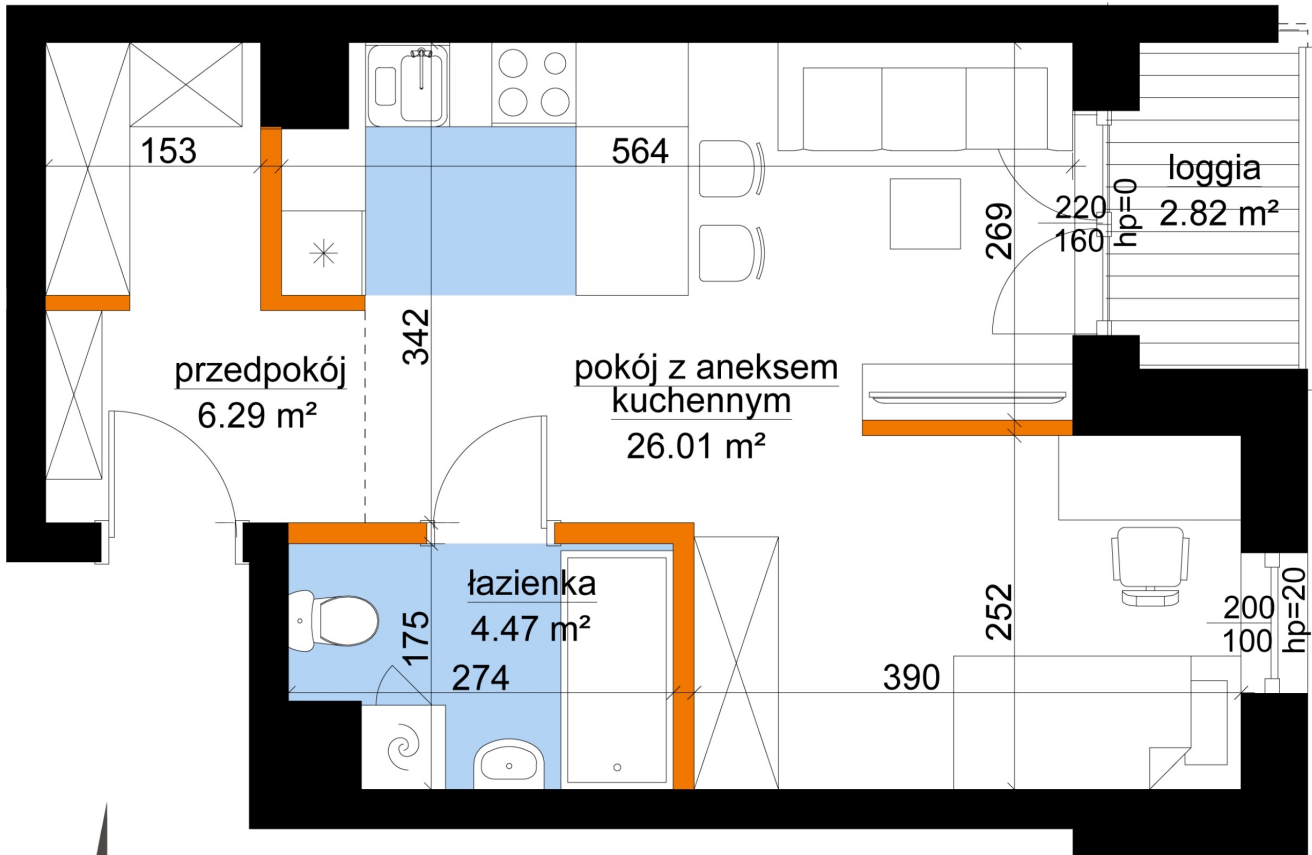

Młynowa bud. 1 mieszkanie 20

- ściana z możliwością rozbiórki
- ściana bez możliwości rozbiórki

| | |
|--------------------------------|----------------------|
| Numer: | 20 |
| Klatka: | 1 |
| Piętro: | Piętro II |
| Metraż: | 36,78 m ² |
| Pokoje: | 1 |
| Cena brutto / m ² : | 12 650 zł |
| Cena brutto: | 465 267 zł |