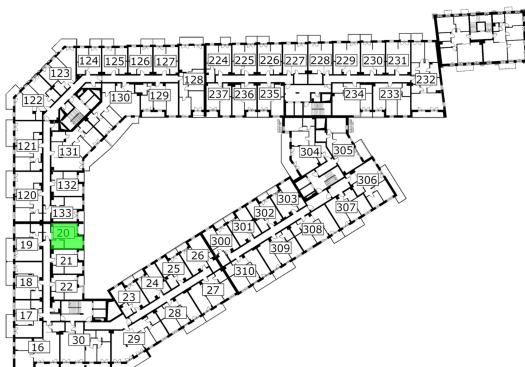

Młynowa bud. 1 mieszkanie 20

- ściana z możliwością rozbiórki
- ściana bez możliwości rozbiórki

| | |
|--------------------------------|----------------------|
| Numer: | 20 |
| Klatka: | 1 |
| Piętro: | Piętro II |
| Metraż: | 36,78 m ² |
| Pokoje: | 1 |
| Cena brutto / m ² : | 12 650 zł |
| Cena brutto: | 465 267 zł |