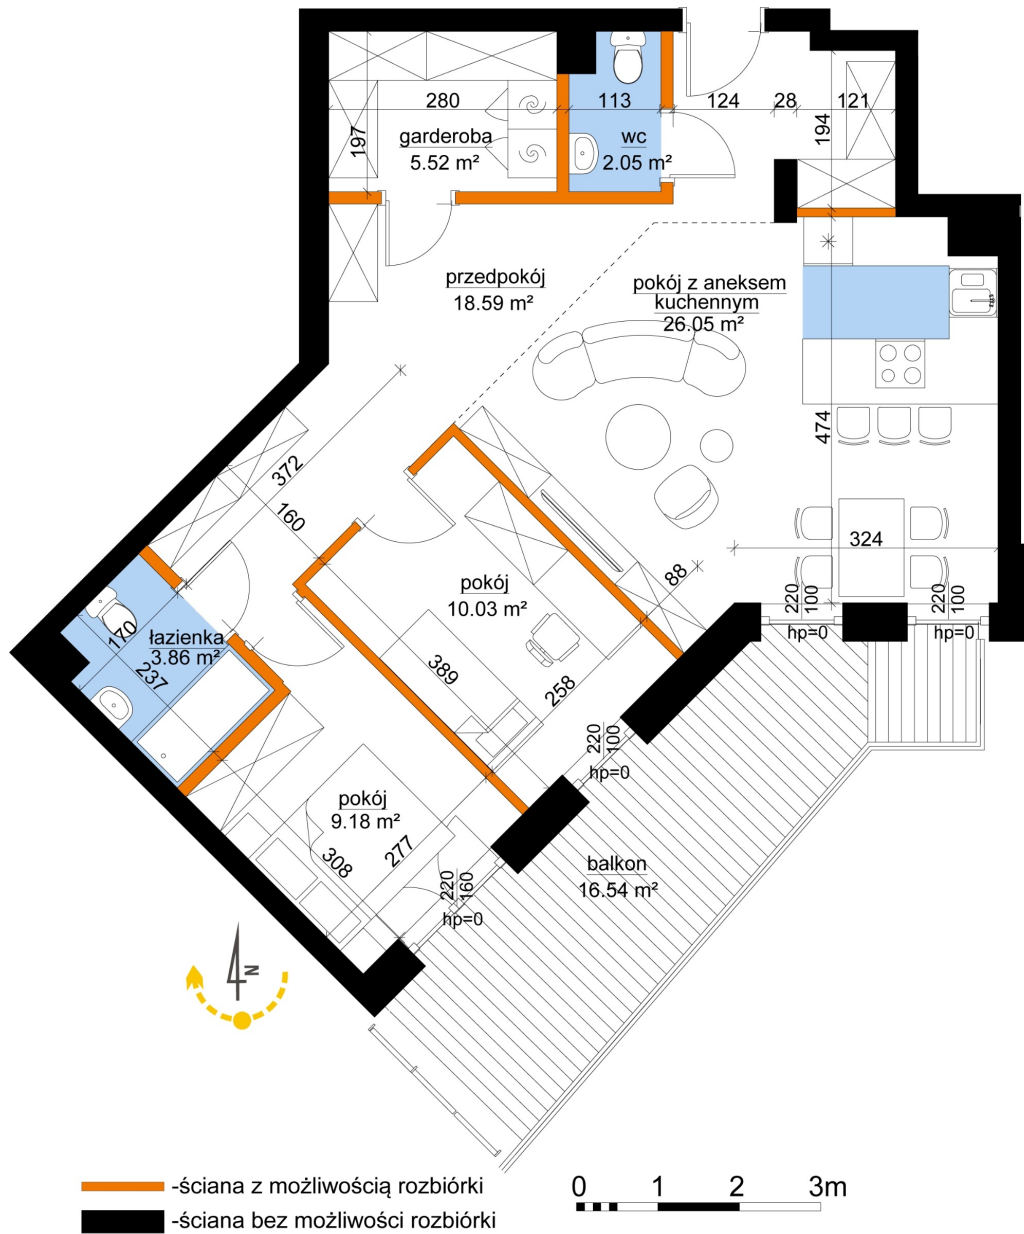

Młynowa bud. 1 mieszkanie 200

Numer:	200
Klatka:	2
Piętro:	Piętro VII
Metraż:	75,28 m ²
Pokoje:	3
Cena brutto / m ² :	13 050 zł
Cena brutto:	982 404 zł