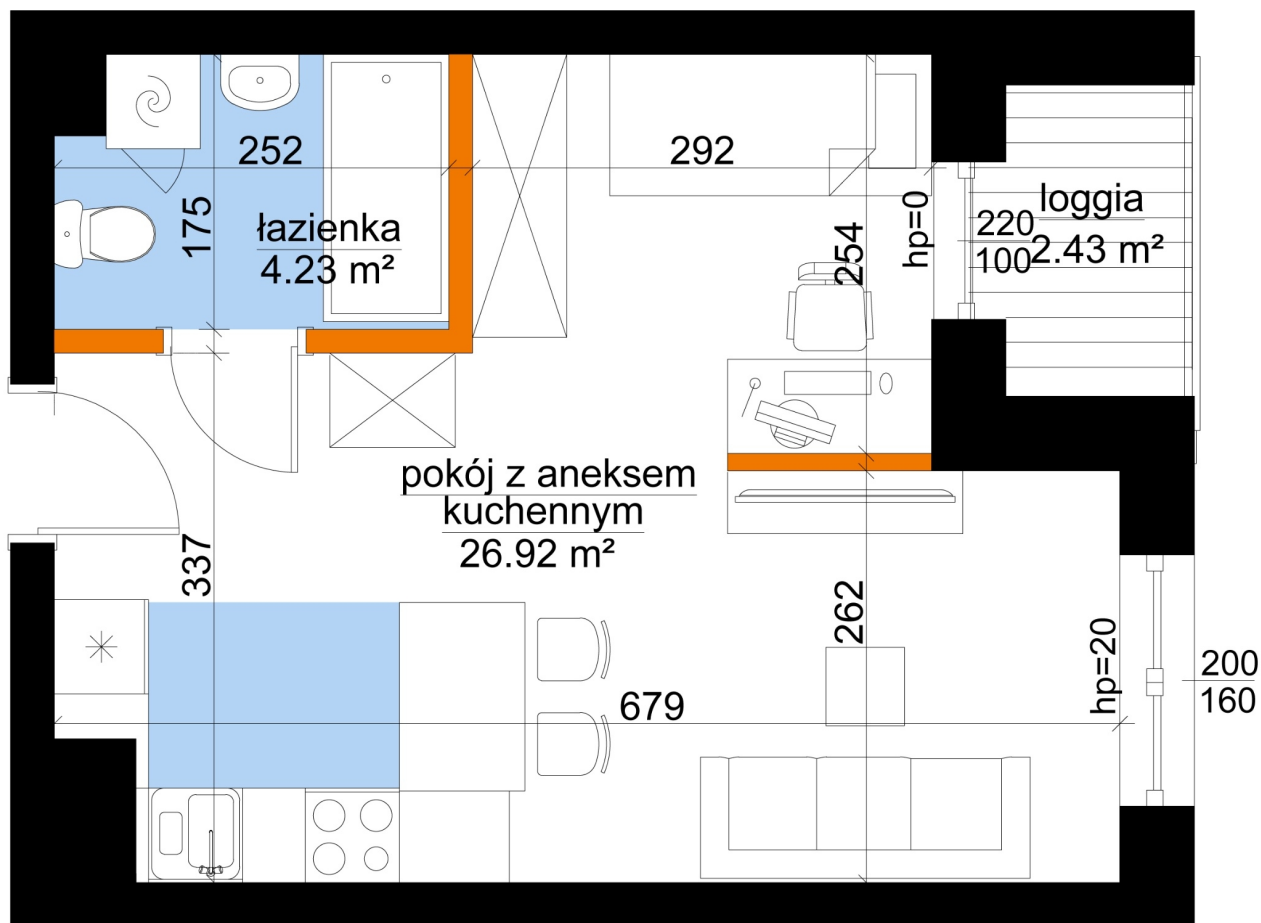

Młynowa bud. 1 mieszkanie 202

- ściana z możliwością rozbiórki
- ściana bez możliwości rozbiórki

Numer:	202
Klatka:	2
Piętro:	Piętro VII
Metraż:	31,15 m ²
Pokoje:	1
Cena brutto / m ² :	13 550 zł
Cena brutto:	422 083 zł