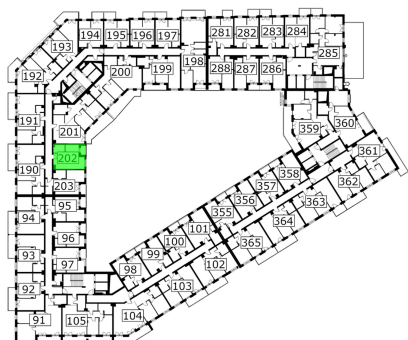

Młynowa bud. 1 mieszkanie 202

- ściana z możliwością rozbiórki
- ściana bez możliwości rozbiórki

Numer:	202
Klatka:	2
Piętro:	Piętro VII
Metraż:	31,15 m ²
Pokoje:	1
Cena brutto / m ² :	13 550 zł
Cena brutto:	422 083 zł