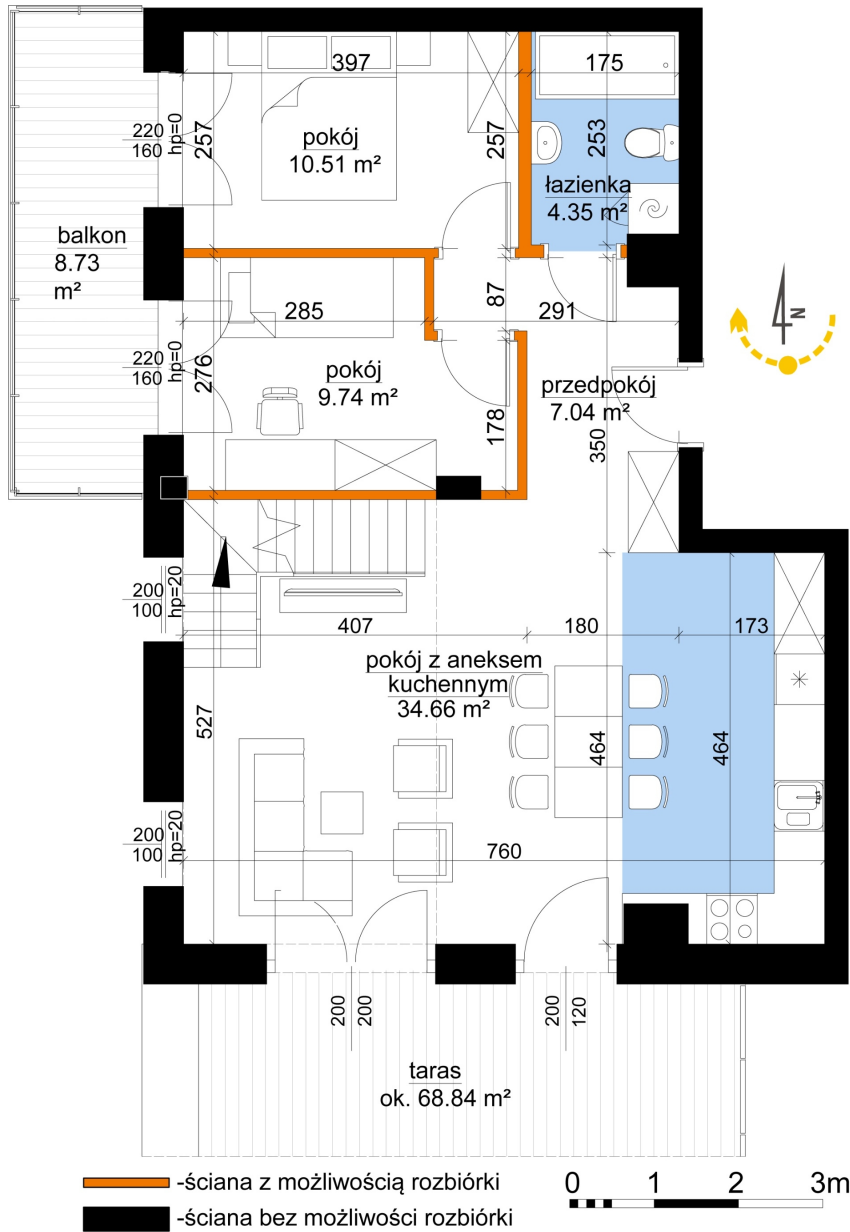

Młynowa bud. 1 mieszkanie 205

Numer:	205
Klatka:	2
Piętro:	Piętro VIII
Metraż:	131,67 m ²
Pokoje:	4
Cena brutto / m²:	14 126 zł
Cena brutto:	1 860 036 zł
Dodatkowo:	Taras na dachu ok.: 68,48 m ²

Młynowa bud. 1 mieszkanie 205

Numer:	205
Klatka:	2
Piętro:	Piętro VIII
Metraż:	131,67 m ²
Pokoje:	4
Cena brutto / m ² :	14 126 zł
Cena brutto:	1 860 036 zł
Dodatkowo:	Taras na dachu ok.: 68,48 m ²