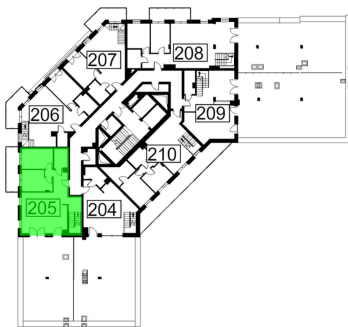

Młynowa bud. 1 mieszkanie 205

Numer:	205
Klatka:	2
Piętro:	Piętro VIII
Metraż:	131,67 m ²
Pokoje:	4
Cena brutto / m²:	14 126 zł
Cena brutto:	1 860 036 zł
Dodatkowo:	Taras na dachu ok.: 68,48 m ²

Młynowa bud. 1 mieszkanie 205

Numer:	205
Klatka:	2
Piętro:	Piętro VIII
Metraż:	131,67 m ²
Pokoje:	4
Cena brutto / m ² :	14 126 zł
Cena brutto:	1 860 036 zł
Dodatkowo:	Taras na dachu ok.: 68,48 m ²