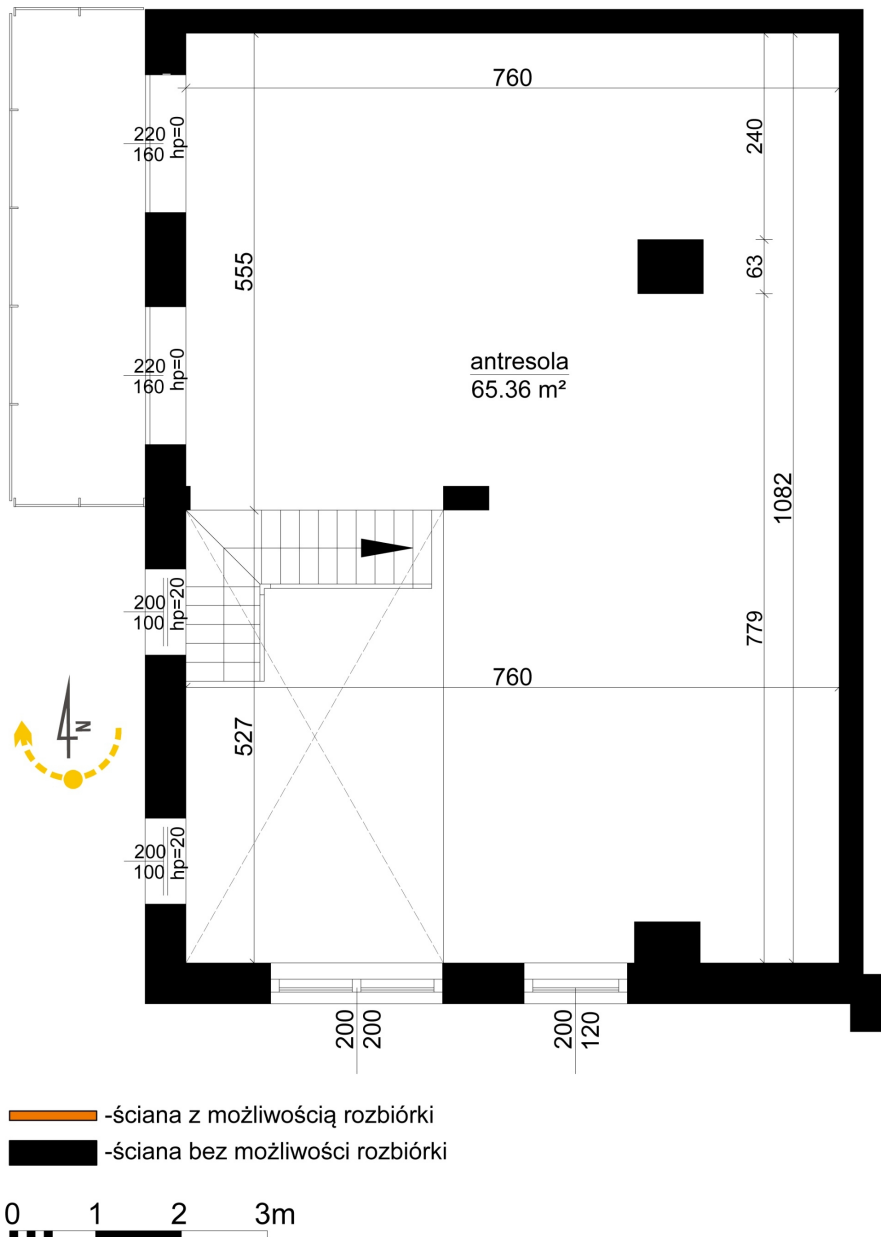

Młynowa bud. 1 mieszkanie 205

Numer:	205
Klatka:	2
Piętro:	Piętro VIII
Metraż:	131,67 m ²
Pokoje:	4
Cena brutto / m²:	14 126 zł
Cena brutto:	1 860 036 zł
Dodatkowo:	Taras na dachu ok.: 68,48 m ²

Młynowa bud. 1 mieszkanie 205

Numer:	205
Klatka:	2
Piętro:	Piętro VIII
Metraż:	131,67 m ²
Pokoje:	4
Cena brutto / m ² :	14 126 zł
Cena brutto:	1 860 036 zł
Dodatkowo:	Taras na dachu ok.: 68,48 m ²