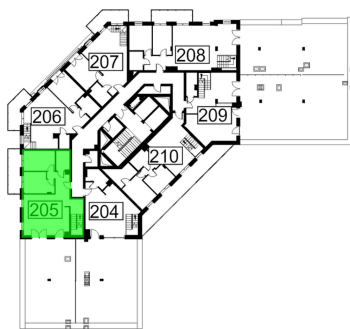

Młynowa bud. 1 mieszkanie 205

Numer:	205
Klatka:	2
Piętro:	Piętro VIII
Metraż:	131,67 m ²
Pokoje:	4
Cena brutto / m²:	14 126 zł
Cena brutto:	1 860 036 zł
Dodatkowo:	Taras na dachu ok.: 68,48 m ²

Młynowa bud. 1 mieszkanie 205

Numer:	205
Klatka:	2
Piętro:	Piętro VIII
Metraż:	131,67 m ²
Pokoje:	4
Cena brutto / m ² :	14 126 zł
Cena brutto:	1 860 036 zł
Dodatkowo:	Taras na dachu ok.: 68,48 m ²