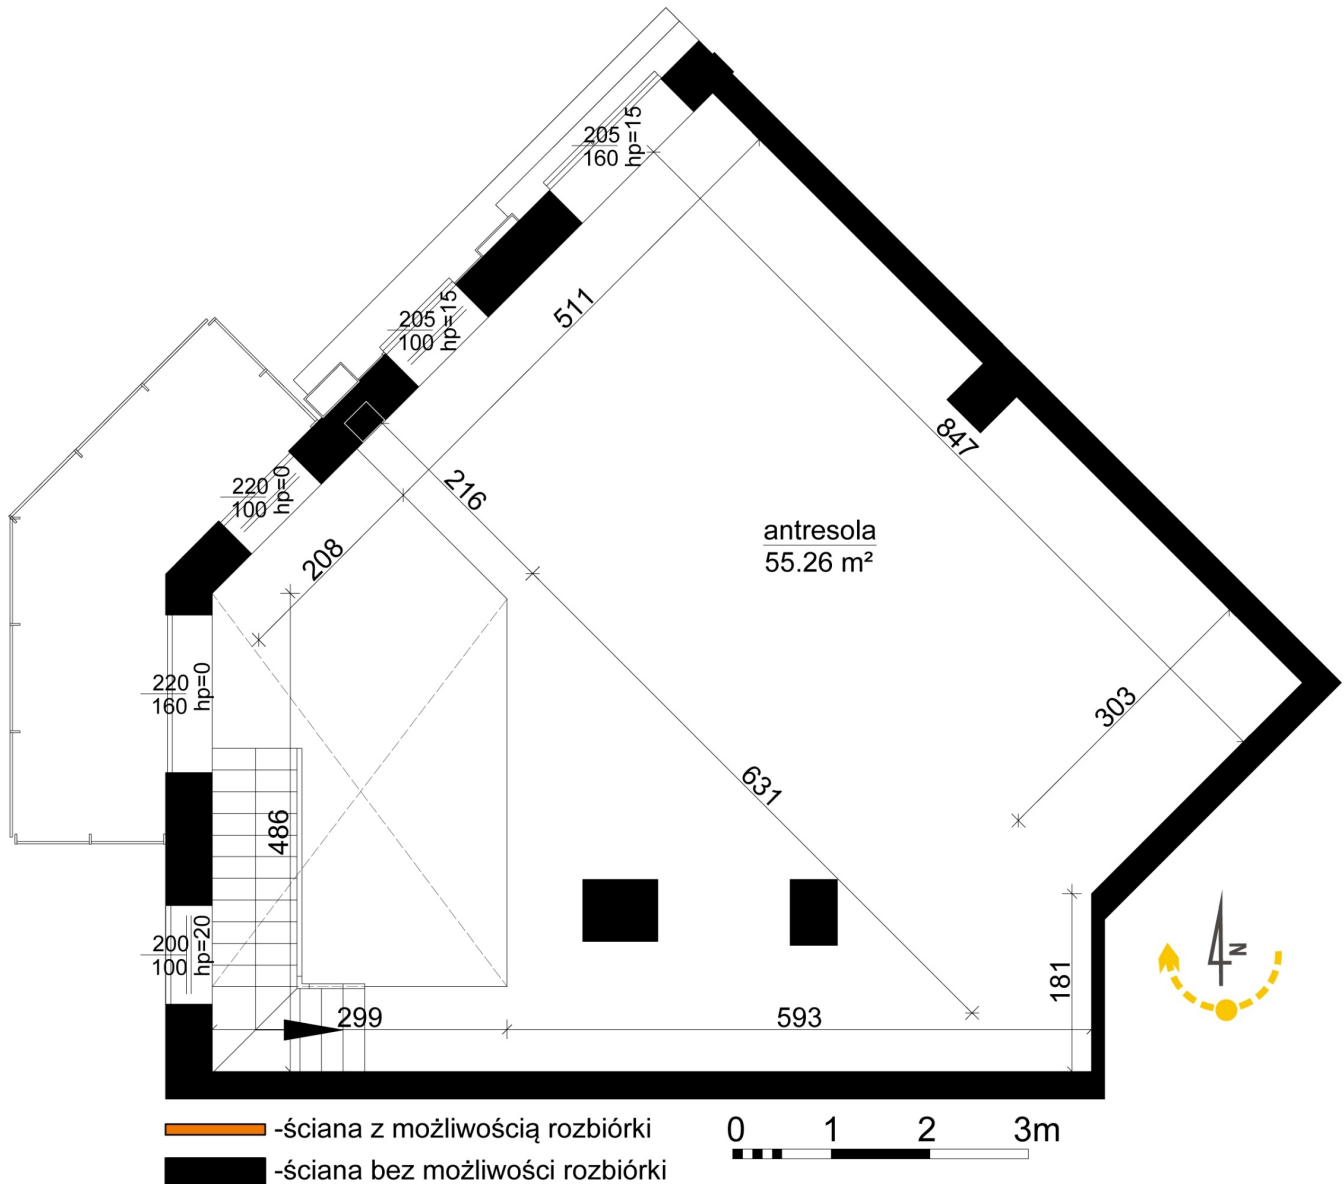

Młynowa bud. 1 mieszkanie 206

Numer:	206
Klatka:	2
Piętro:	Piętro VIII
Metraż:	110,84 m ²
Pokoje:	3
Cena brutto / m ² :	13 150 zł
Cena brutto:	1 457 546 zł

Młynowa bud. 1 mieszkanie 206

Numer:	206
Klatka:	2
Piętro:	Piętro VIII
Metraż:	110,84 m²
Pokoje:	3
Cena brutto / m²:	13 150 zł
Cena brutto:	1 457 546 zł