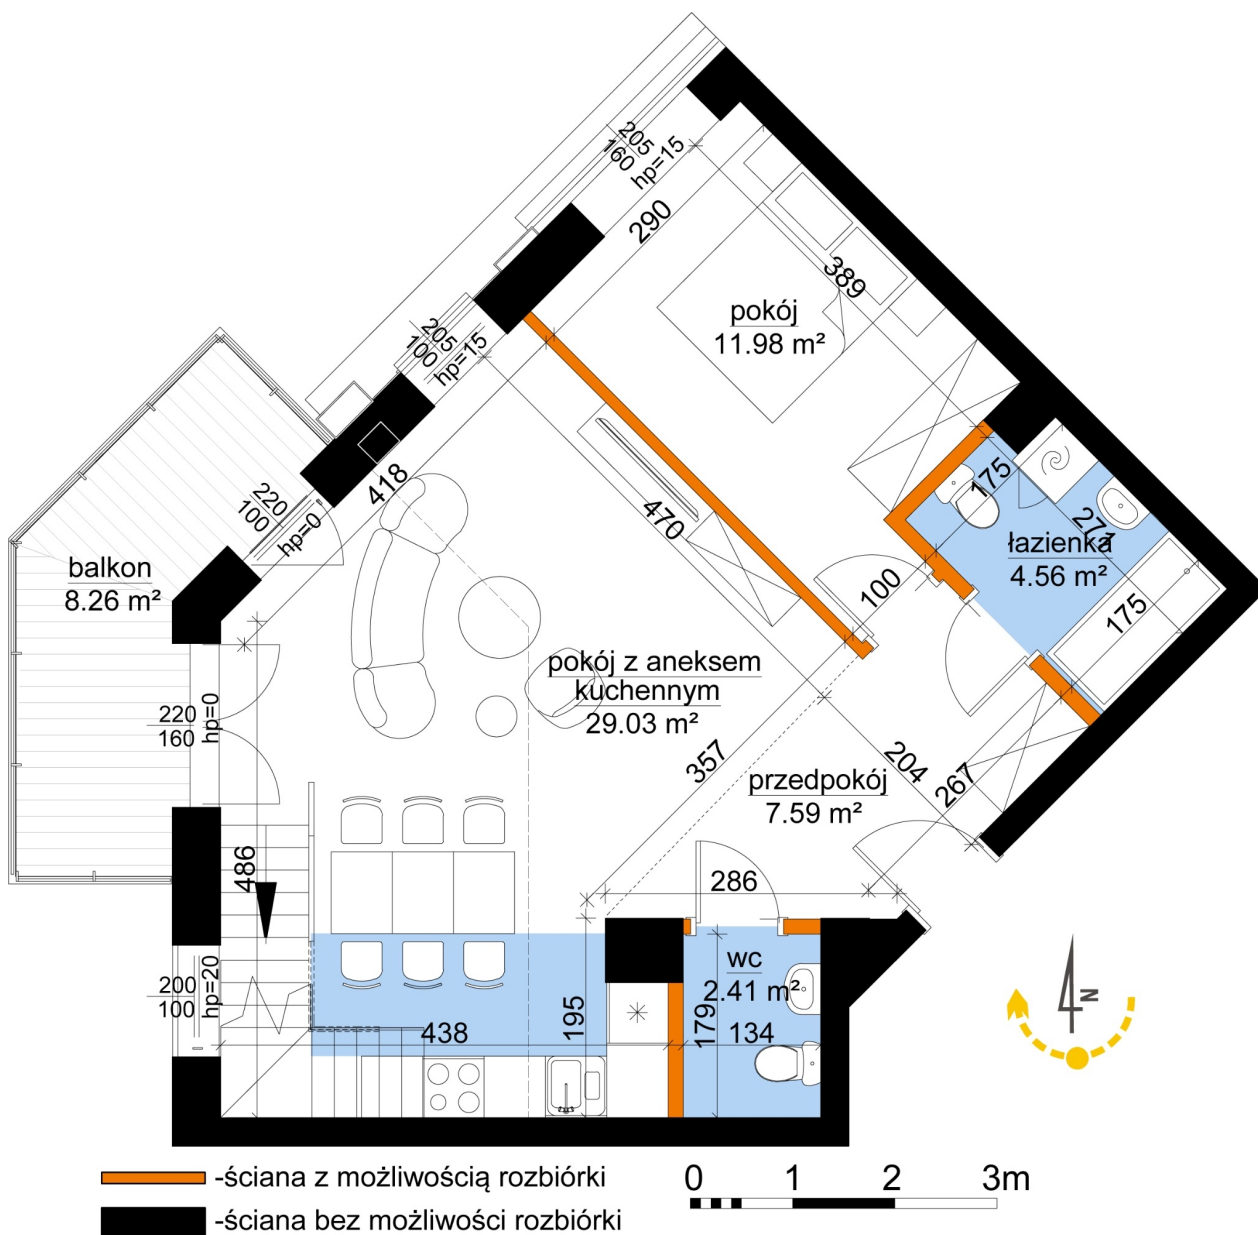

Młynowa bud. 1 mieszkanie 206

Numer:	206
Klatka:	2
Piętro:	Piętro VIII
Metraż:	110,84 m ²
Pokoje:	3
Cena brutto / m ² :	13 150 zł
Cena brutto:	1 457 546 zł

Młynowa bud. 1 mieszkanie 206

Numer:	206
Klatka:	2
Piętro:	Piętro VIII
Metraż:	110,84 m²
Pokoje:	3
Cena brutto / m²:	13 150 zł
Cena brutto:	1 457 546 zł