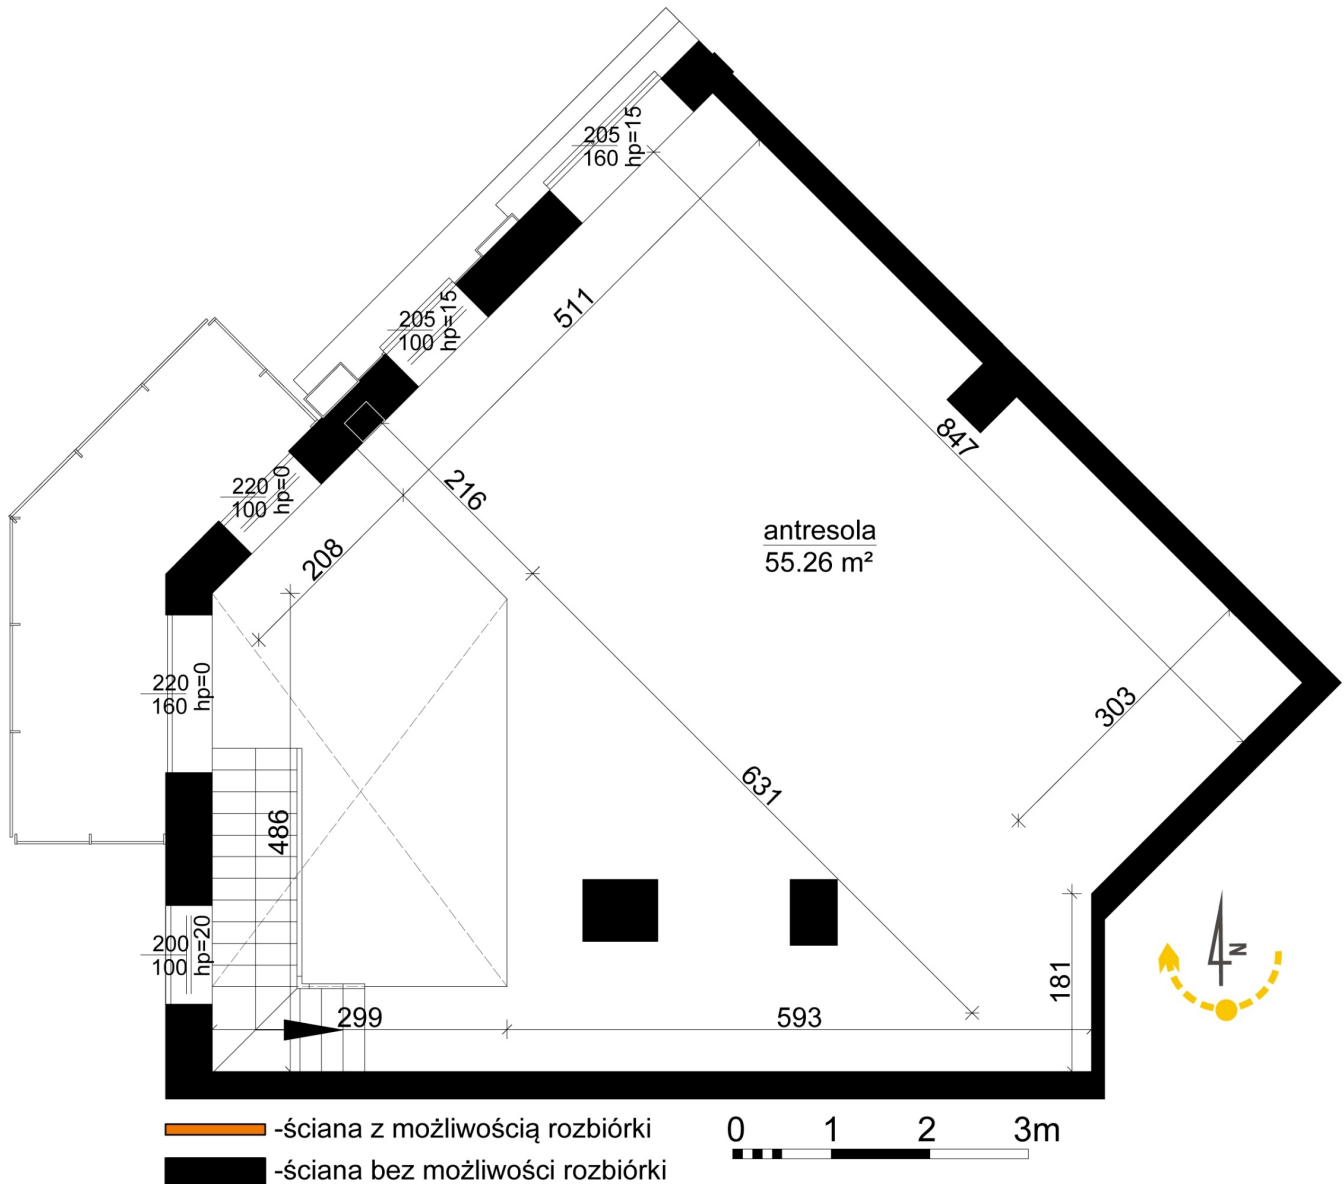

Młynowa bud. 1 mieszkanie 206

Numer:	206
Klatka:	2
Piętro:	Piętro VIII
Metraż:	110,84 m ²
Pokoje:	3
Cena brutto / m ² :	13 150 zł
Cena brutto:	1 457 546 zł

Młynowa bud. 1 mieszkanie 206

Numer:	206
Klatka:	2
Piętro:	Piętro VIII
Metraż:	110,84 m ²
Pokoje:	3
Cena brutto / m ² :	13 150 zł
Cena brutto:	1 457 546 zł