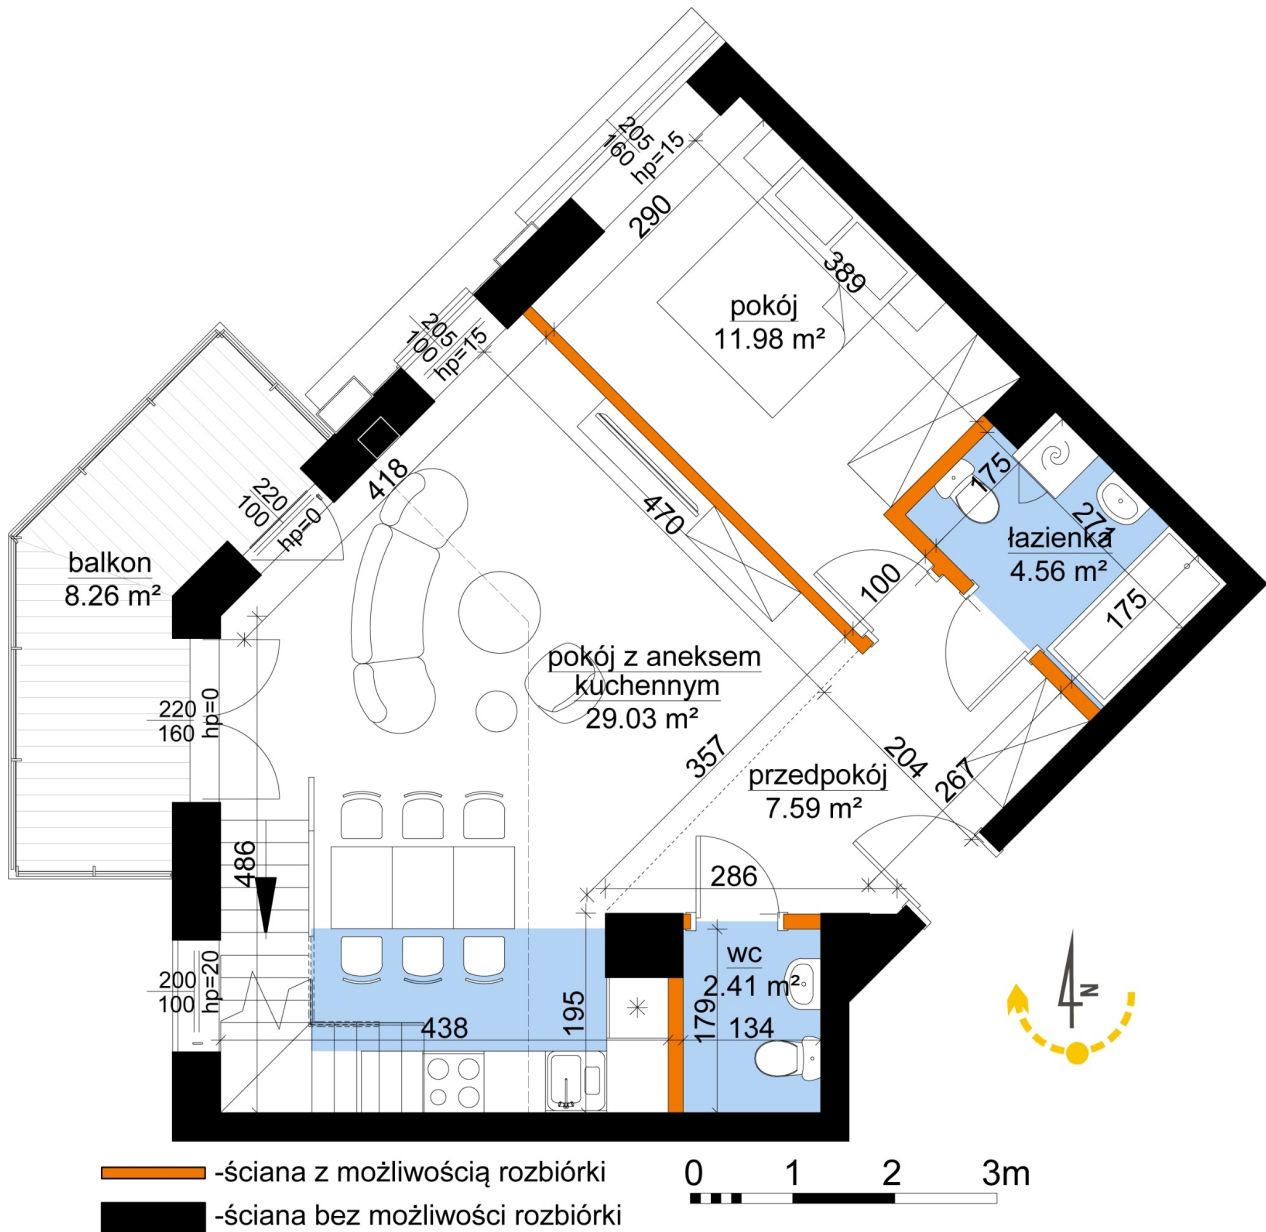

Młynowa bud. 1 mieszkanie 206

Numer:	206
Klatka:	2
Piętro:	Piętro VIII
Metraż:	110,84 m ²
Pokoje:	3
Cena brutto / m ² :	13 150 zł
Cena brutto:	1 457 546 zł

Młynowa bud. 1 mieszkanie 206

Numer:	206
Klatka:	2
Piętro:	Piętro VIII
Metraż:	110,84 m ²
Pokoje:	3
Cena brutto / m ² :	13 150 zł
Cena brutto:	1 457 546 zł