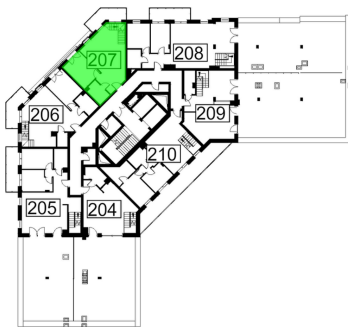

Młynowa bud. 1 mieszkanie 207

Numer:	207
Klatka:	2
Piętro:	Piętro VIII
Metraż:	91,52 m ²
Pokoje:	3
Cena brutto / m ² :	13 150 zł
Cena brutto:	1 203 488 zł

Młynowa bud. 1 mieszkanie 207

Numer:	207
Klatka:	2
Piętro:	Piętro VIII
Metraż:	91,52 m²
Pokoje:	3
Cena brutto / m²:	13 150 zł
Cena brutto:	1 203 488 zł