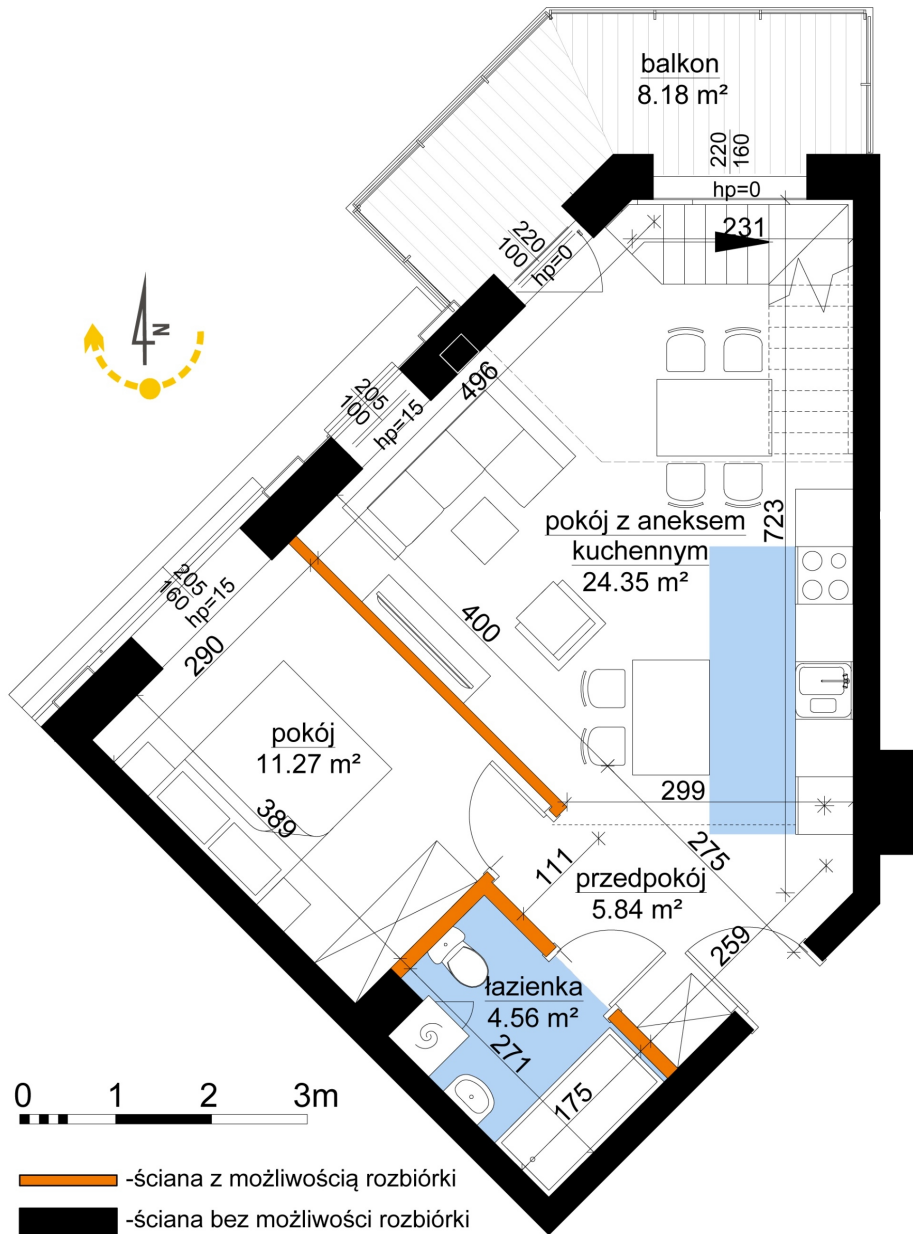

## Młynowa bud. 1 mieszkanie 207

Numer:	207
Klatka:	2
Piętro:	Piętro VIII
Metraż:	91,52 m²
Pokoje:	3
Cena brutto / m²:	13 150 zł
Cena brutto:	1 203 488 zł

Dane zawarte w powyższej karcie mieszkania są wyłącznie informacją handlową i nie stanowią oferty w rozumieniu Kodeksu Cywilnego. Karta została sporządzona w oparciu o projekt budowlany, mogą wystąpić niewielkie różnice w powierzchniach związane z koordynacją branżową. Powierzchnie podano z uwzględnieniem wypraw tynkarskich i wykończeń. Przedstawiona aranżacja mieszkania ma charakter poglądowy.

## Młynowa bud. 1 mieszkanie 207

Numer:	207
Klatka:	2
Piętro:	Piętro VIII
Metraż:	91,52 m <sup>2</sup>
Pokoje:	3
Cena brutto / m <sup>2</sup> :	13 150 zł
Cena brutto:	1 203 488 zł