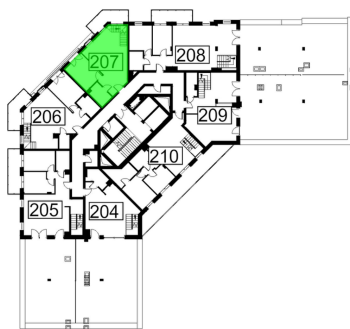

## Młynowa bud. 1 mieszkanie 207

Numer:	207
Klatka:	2
Piętro:	Piętro VIII
Metraż:	91,52 m²
Pokoje:	3
Cena brutto / m²:	13 150 zł
Cena brutto:	1 203 488 zł

Dane zawarte w powyższej karcie mieszkania są wyłącznie informacją handlową i nie stanowią oferty w rozumieniu Kodeksu Cywilnego. Karta została sporządzona w oparciu o projekt budowlany, mogą wystąpić niewielkie różnice w powierzchniach związane z koordynacją branżową. Powierzchnie podano z uwzględnieniem wypraw tynkarskich i wykończeń. Przedstawiona aranżacja mieszkania ma charakter poglądowy.

## Młynowa bud. 1 mieszkanie 207

Numer:	207
Klatka:	2
Piętro:	Piętro VIII
Metraż:	91,52 m <sup>2</sup>
Pokoje:	3
Cena brutto / m <sup>2</sup> :	13 150 zł
Cena brutto:	1 203 488 zł