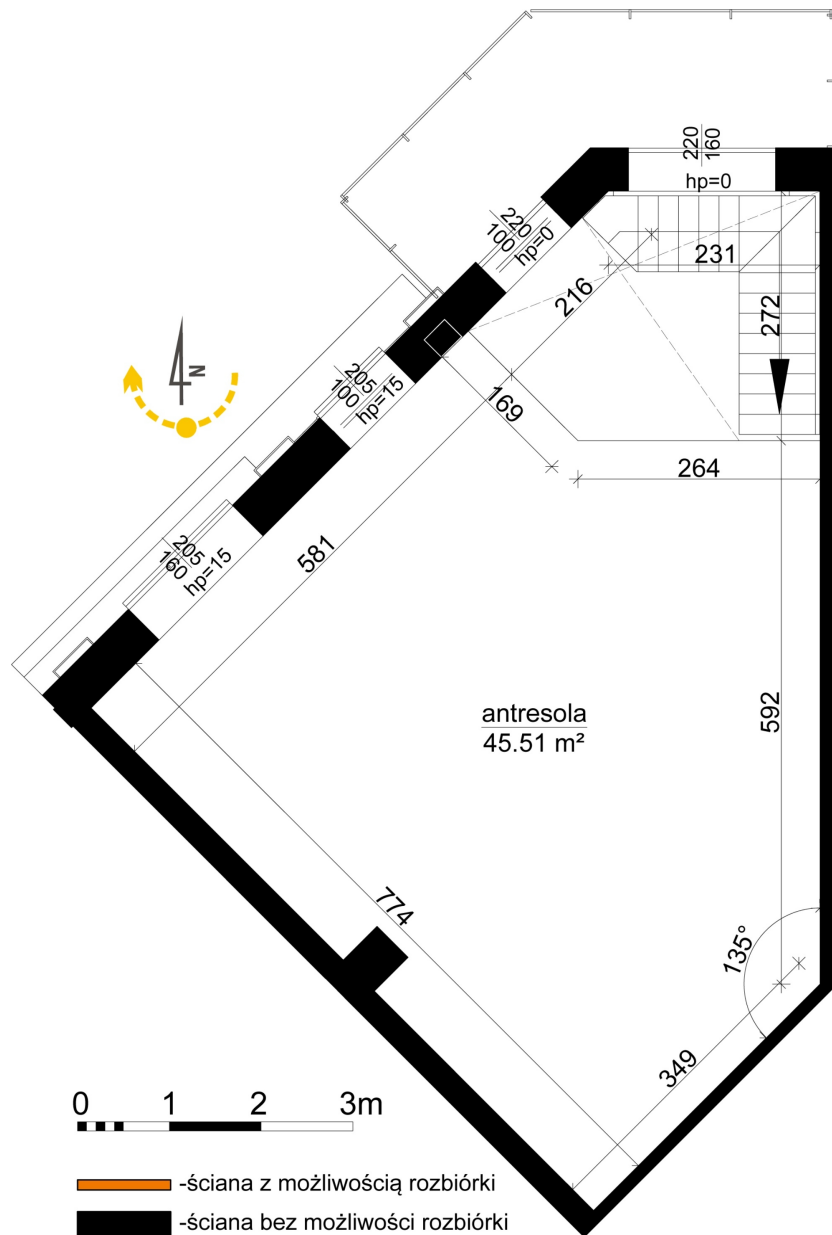

Młynowa bud. 1 mieszkanie 207

Numer:	207
Klatka:	2
Piętro:	Piętro VIII
Metraż:	91,52 m ²
Pokoje:	3
Cena brutto / m ² :	13 150 zł
Cena brutto:	1 203 488 zł

Młynowa bud. 1 mieszkanie 207

Numer:	207
Klatka:	2
Piętro:	Piętro VIII
Metraż:	91,52 m²
Pokoje:	3
Cena brutto / m²:	13 150 zł
Cena brutto:	1 203 488 zł