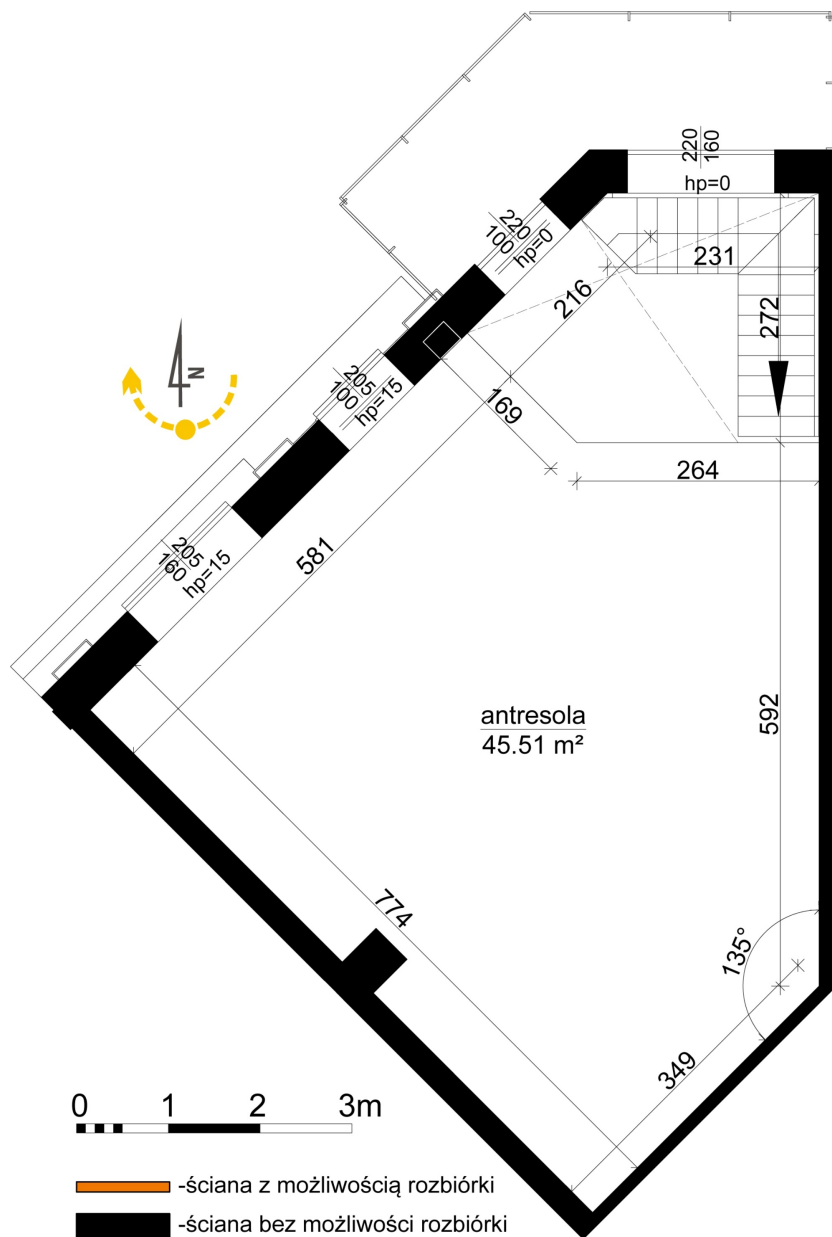

## Młynowa bud. 1 mieszkanie 207

Numer:	207
Klatka:	2
Piętro:	Piętro VIII
Metraż:	91,52 m²
Pokoje:	3
Cena brutto / m²:	13 150 zł
Cena brutto:	1 203 488 zł

Dane zawarte w powyższej karcie mieszkania są wyłącznie informacją handlową i nie stanowią oferty w rozumieniu Kodeksu Cywilnego. Karta została sporządzona w oparciu o projekt budowlany, mogą wystąpić niewielkie różnice w powierzchniach związane z koordynacją branżową. Powierzchnie podano z uwzględnieniem wypraw tynkarskich i wykończeń. Przedstawiona aranżacja mieszkania ma charakter poglądowy.

## Młynowa bud. 1 mieszkanie 207

Numer:	207
Klatka:	2
Piętro:	Piętro VIII
Metraż:	91,52 m <sup>2</sup>
Pokoje:	3
Cena brutto / m <sup>2</sup> :	13 150 zł
Cena brutto:	1 203 488 zł