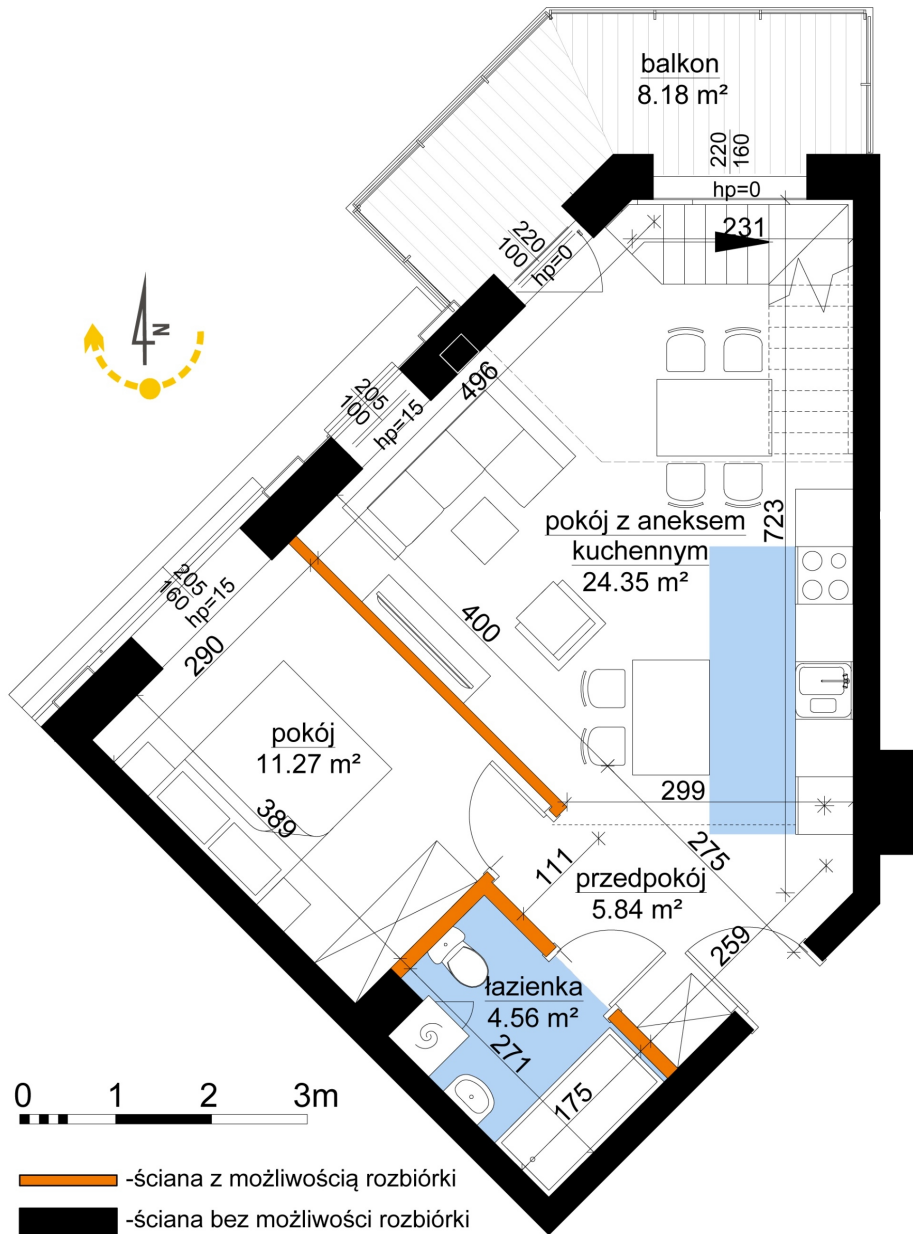

Młynowa bud. 1 mieszkanie 207

Numer:	207
Klatka:	2
Piętro:	Piętro VIII
Metraż:	91,52 m ²
Pokoje:	3
Cena brutto / m ² :	13 150 zł
Cena brutto:	1 203 488 zł

Młynowa bud. 1 mieszkanie 207

Numer:	207
Klatka:	2
Piętro:	Piętro VIII
Metraż:	91,52 m²
Pokoje:	3
Cena brutto / m²:	13 150 zł
Cena brutto:	1 203 488 zł