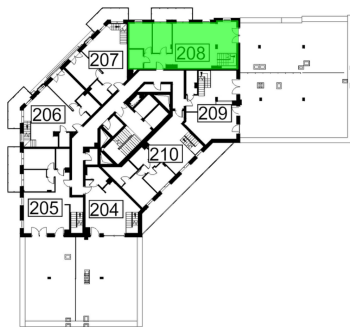

Młynowa bud. 1 mieszkanie 208

Numer:	208
Klatka:	2
Piętro:	Piętro VIII
Metraż:	145,25 m ²
Pokoje:	4
Cena brutto / m²:	14 058 zł
Cena brutto:	2 041 925 zł
Dodatkowo:	Taras na dachu ok.: 87,11 m ²

Dane zawarte w powyższej karcie mieszkania są wyłącznie informacją handlową i nie stanowią oferty w rozumieniu Kodeksu Cywilnego. Karta została sporządzona w oparciu o projekt budowlany, mogą wystąpić niewielkie różnice w powierzchniach związane z koordynacją branżową. Powierzchnie podano z uwzględnieniem wypraw tynkarskich i wykończeń. Przedstawiona aranżacja mieszkania ma charakter poglądowy.

Młynowa bud. 1 mieszkanie 208

Numer:	208
Klatka:	2
Piętro:	Piętro VIII
Metraż:	145,25 m ²
Pokoje:	4
Cena brutto / m ² :	14 058 zł
Cena brutto:	2 041 925 zł
Dodatkowo:	Taras na dachu ok.: 87,11 m ²