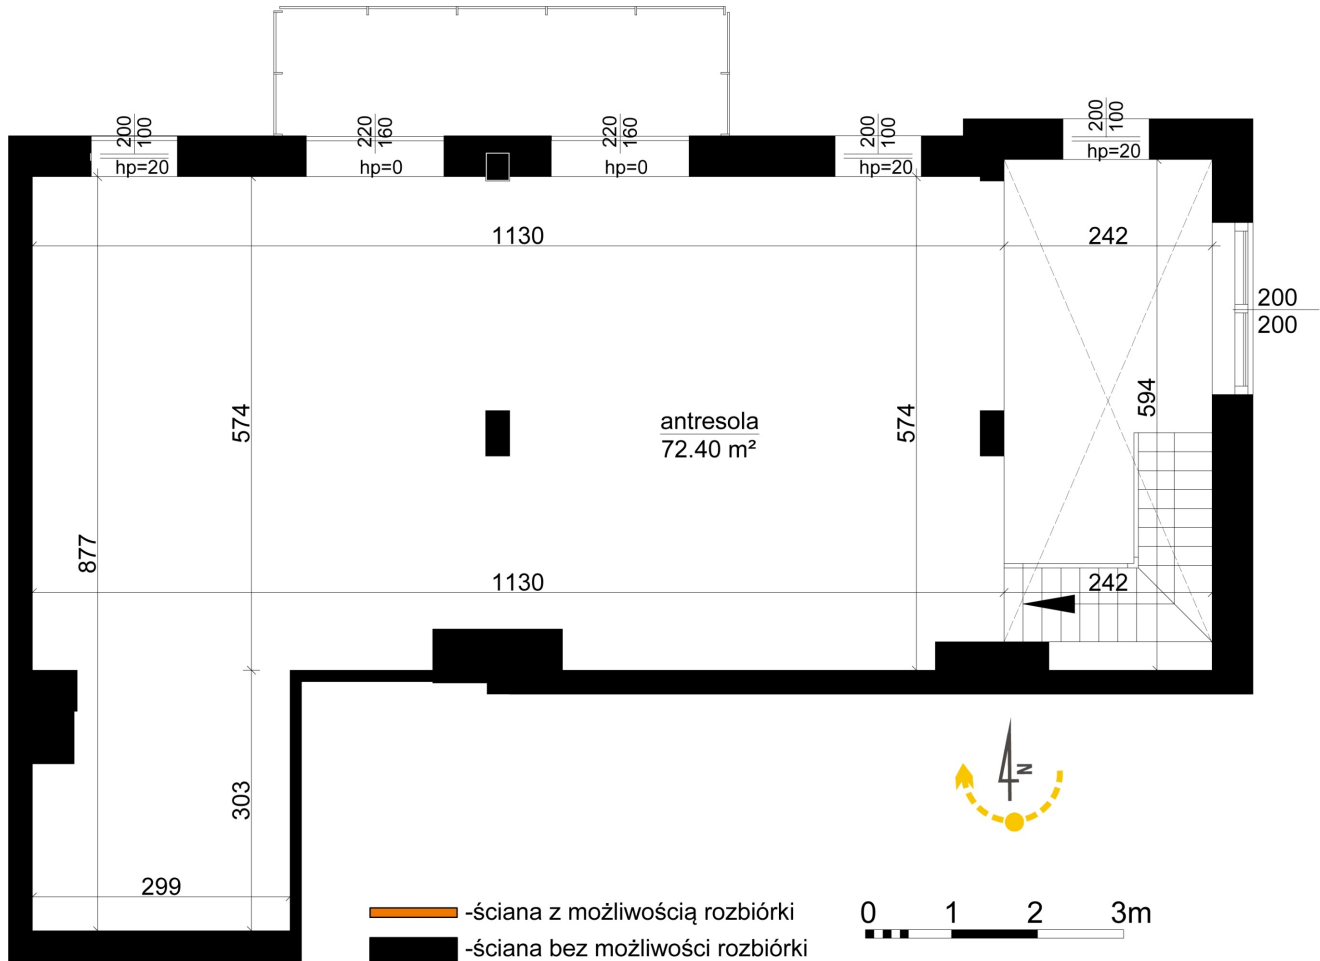

Młynowa bud. 1 mieszkanie 208

Numer:	208
Klatka:	2
Piętro:	Piętro VIII
Metraż:	145,25 m ²
Pokoje:	4
Cena brutto / m²:	14 058 zł
Cena brutto:	2 041 925 zł
Dodatkowo:	Taras na dachu ok.: 87,11 m ²

Dane zawarte w powyższej karcie mieszkania są wyłącznie informacją handlową i nie stanowią oferty w rozumieniu Kodeksu Cywilnego. Karta została sporządzona w oparciu o projekt budowlany, mogą wystąpić niewielkie różnice w powierzchniach związane z koordynacją branżową. Powierzchnie podano z uwzględnieniem wypraw tynkarskich i wykończeń. Przedstawiona aranżacja mieszkania ma charakter poglądowy.

Młynowa bud. 1 mieszkanie 208

Numer:	208
Klatka:	2
Piętro:	Piętro VIII
Metraż:	145,25 m ²
Pokoje:	4
Cena brutto / m ² :	14 058 zł
Cena brutto:	2 041 925 zł
Dodatkowo:	Taras na dachu ok.: 87,11 m ²