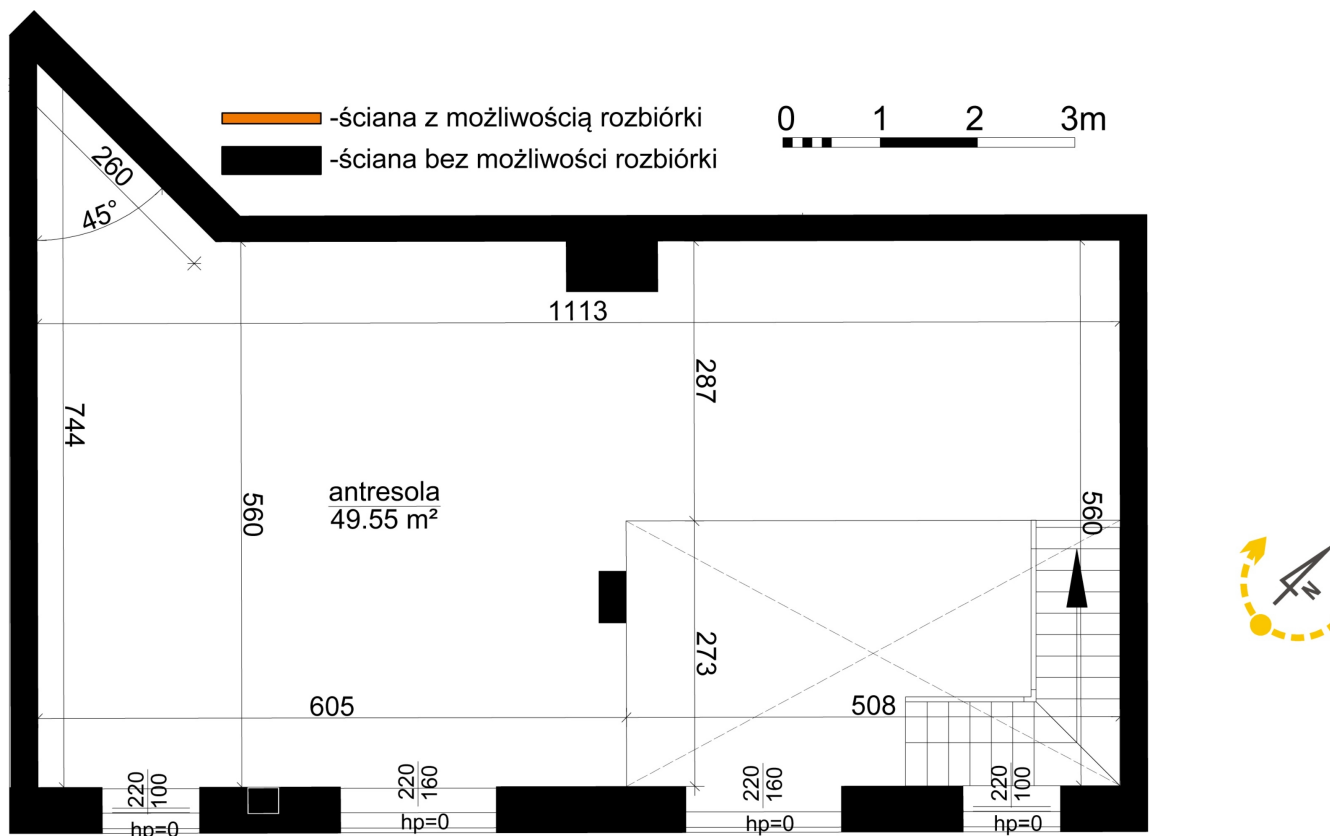

Młynowa bud. 1 mieszkanie 210

Numer:	210
Klatka:	2
Piętro:	Piętro VIII
Metraż:	109,57 m ²
Pokoje:	4
Cena brutto / m ² :	13 553 zł
Cena brutto:	1 484 954 zł
Dodatkowo:	Taras na dachu ok.: 27,35 m ²

Młynowa bud. 1 mieszkanie 210

Numer:	210
Klatka:	2
Piętro:	Piętro VIII
Metraż:	109,57 m ²
Pokoje:	4
Cena brutto / m ² :	13 553 zł
Cena brutto:	1 484 954 zł
Dodatkowo:	Taras na dachu ok.: 27,35 m ²