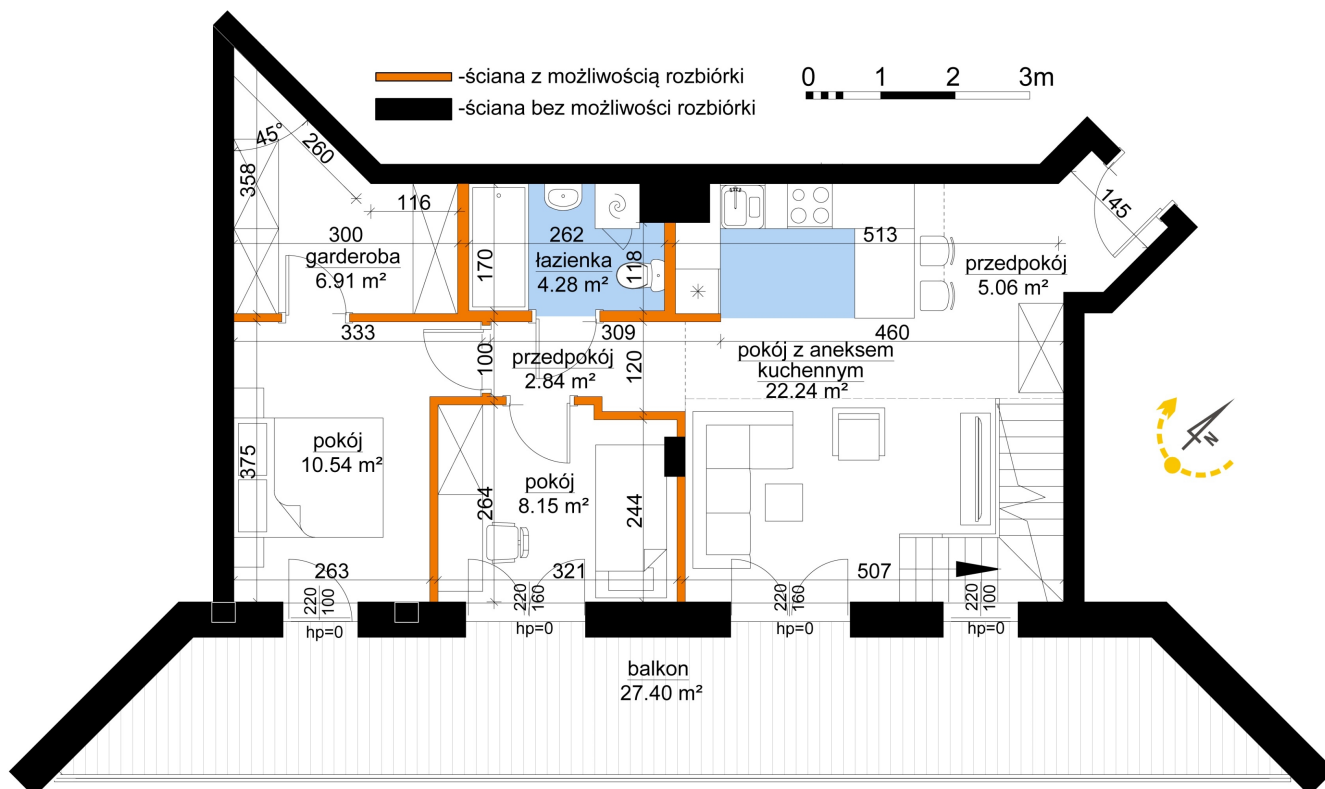

Młynowa bud. 1 mieszkanie 210

Numer:	210
Klatka:	2
Piętro:	Piętro VIII
Metraż:	109,57 m ²
Pokoje:	4
Cena brutto / m ² :	13 553 zł
Cena brutto:	1 484 954 zł
Dodatkowo:	Taras na dachu ok.: 27,35 m ²

Młynowa bud. 1 mieszkanie 210

Numer:	210
Klatka:	2
Piętro:	Piętro VIII
Metraż:	109,57 m ²
Pokoje:	4
Cena brutto / m ² :	13 553 zł
Cena brutto:	1 484 954 zł
Dodatkowo:	Taras na dachu ok.: 27,35 m ²