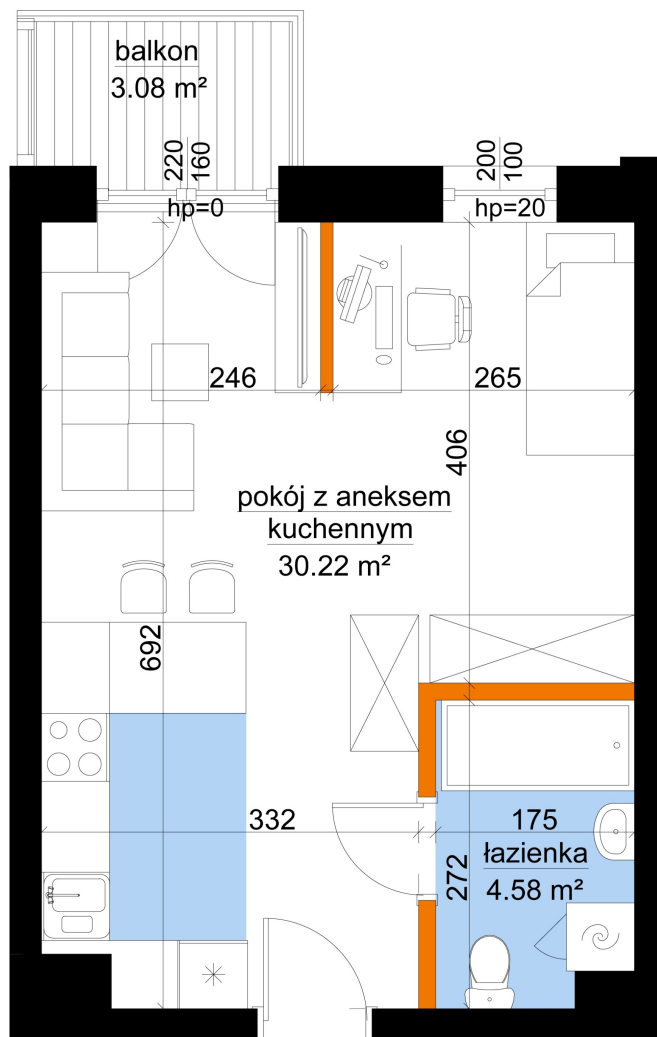

## Młynowa bud. 1 mieszkanie 217

— ściana z możliwością rozbiórki  
— ściana bez możliwości rozbiórki

0 1 2 3m

<b>Numer:</b>	217
<b>Klatka:</b>	3
<b>Piętro:</b>	Piętro I
<b>Metraż:</b>	34,80 m <sup>2</sup>
<b>Pokoje:</b>	1
<b>Cena brutto / m<sup>2</sup>:</b>	12 350 zł
<b>Cena brutto:</b>	429 780 zł