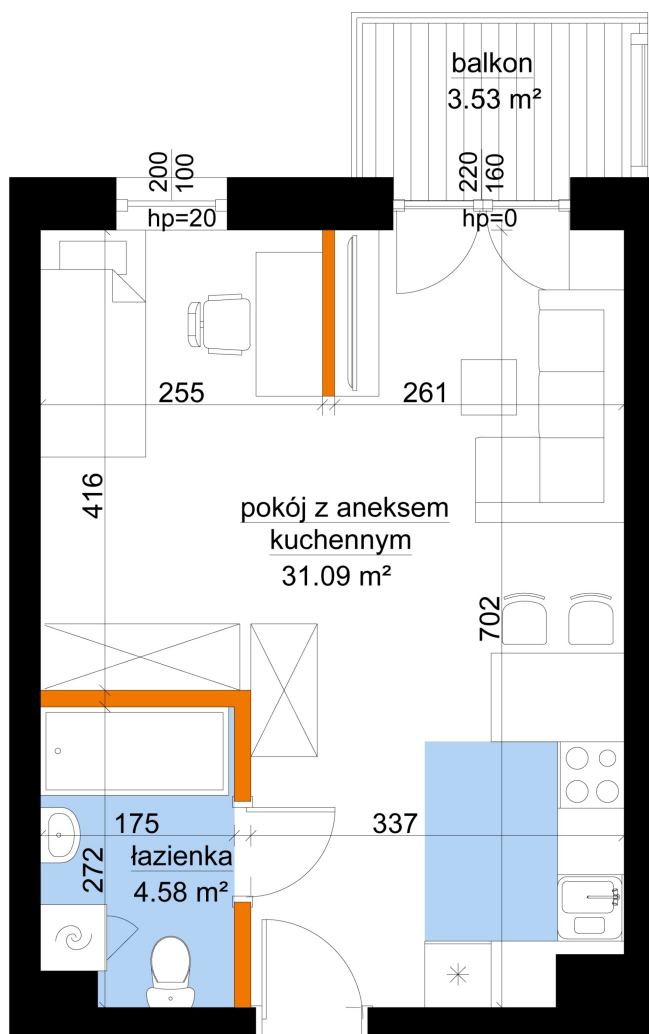

Młynowa bud. 1 mieszkanie 218

- -ściana z możliwością rozbiórki
- -ściana bez możliwości rozbiórki

Numer:	218
Klatka:	3
Piętro:	Piętro I
Metraż:	35,67 m ²
Pokoje:	1
Cena brutto / m ² :	12 350 zł
Cena brutto:	440 525 zł