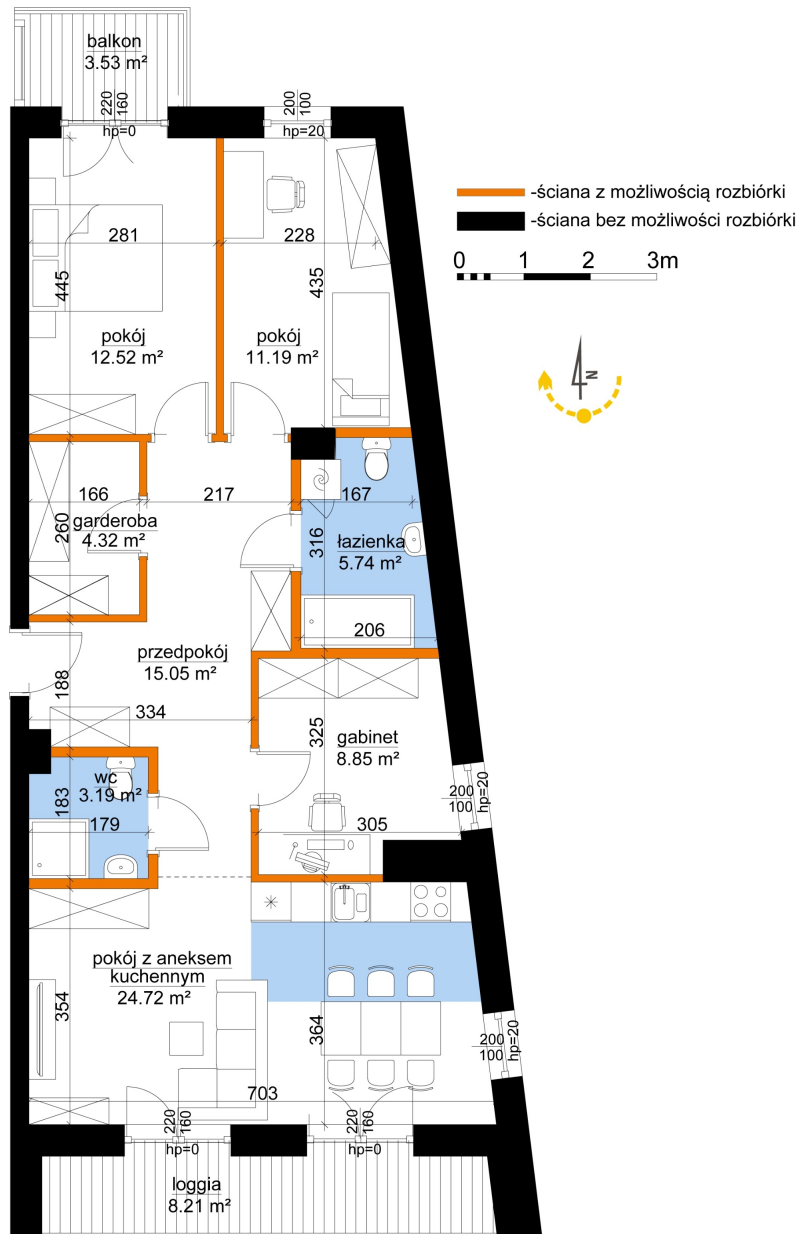

Młynowa bud. 1 mieszkanie 219

Numer:	219
Klatka:	3
Piętro:	Piętro I
Metraż:	85,57 m ²
Pokoje:	3
Cena brutto / m ² :	11 150 zł
Cena brutto:	954 105 zł

Dane zawarte w powyższej karcie mieszkania są wyłącznie informacją handlową i nie stanowią oferty w rozumieniu Kodeksu Cywilnego. Karta została sporządzona w oparciu o projekt budowlany, mogą wystąpić niewielkie różnice w powierzchniach związane z koordynacją branżową. Powierzchnie podano z uwzględnieniem wypraw tynkarskich i wykończeń. Przedstawiona aranżacja mieszkania ma charakter poglądowy.