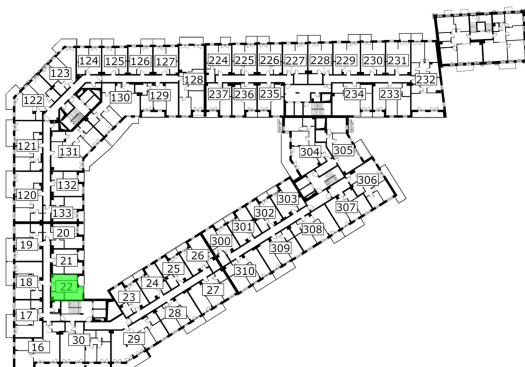

## Młynowa bud. 1 mieszkanie 22

— ściana z możliwością rozbiórki  
— ściana bez możliwości rozbiórki

Numer:	22
Klatka:	1
Piętro:	Piętro II
Metraż:	31,96 m <sup>2</sup>
Pokoje:	1
Cena brutto / m <sup>2</sup> :	12 750 zł
Cena brutto:	407 490 zł