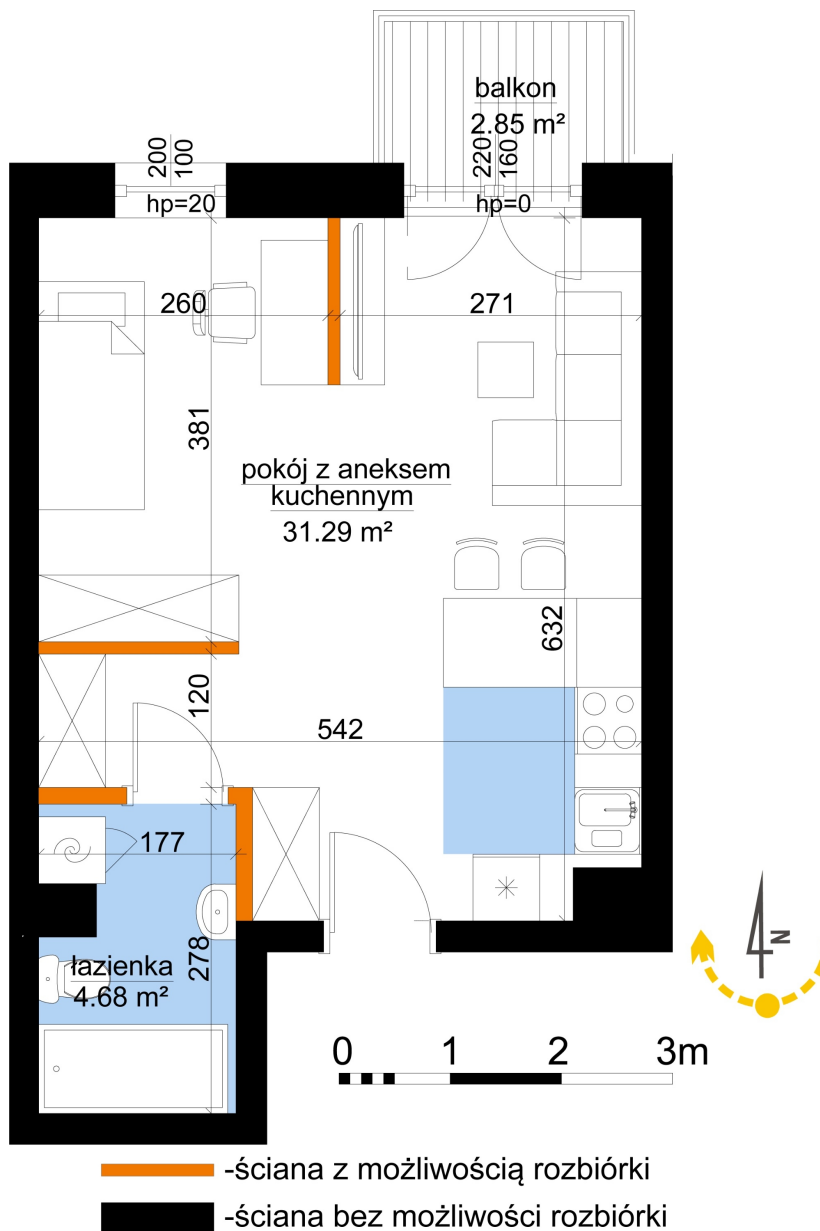

Młynowa bud. 1 mieszkanie 224

Numer:	224
Klatka:	3
Piętro:	Piętro II
Metraż:	35,97 m ²
Pokoje:	1
Cena brutto / m ² :	13 450 zł
Cena brutto:	483 797 zł