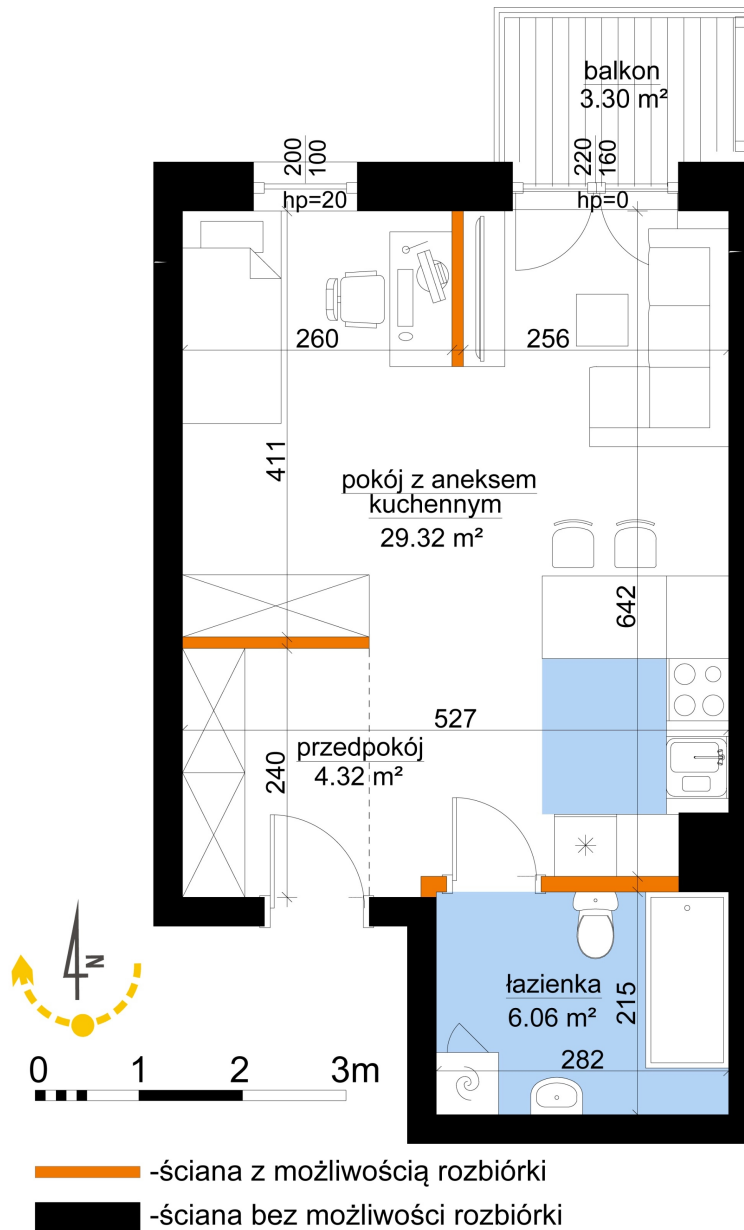

Młynowa bud. 1 mieszkanie 227

Numer:	227
Klatka:	3
Piętro:	Piętro II
Metraż:	39,70 m²
Pokoje:	1
Cena brutto / m²:	13 150 zł
Cena brutto:	522 055 zł