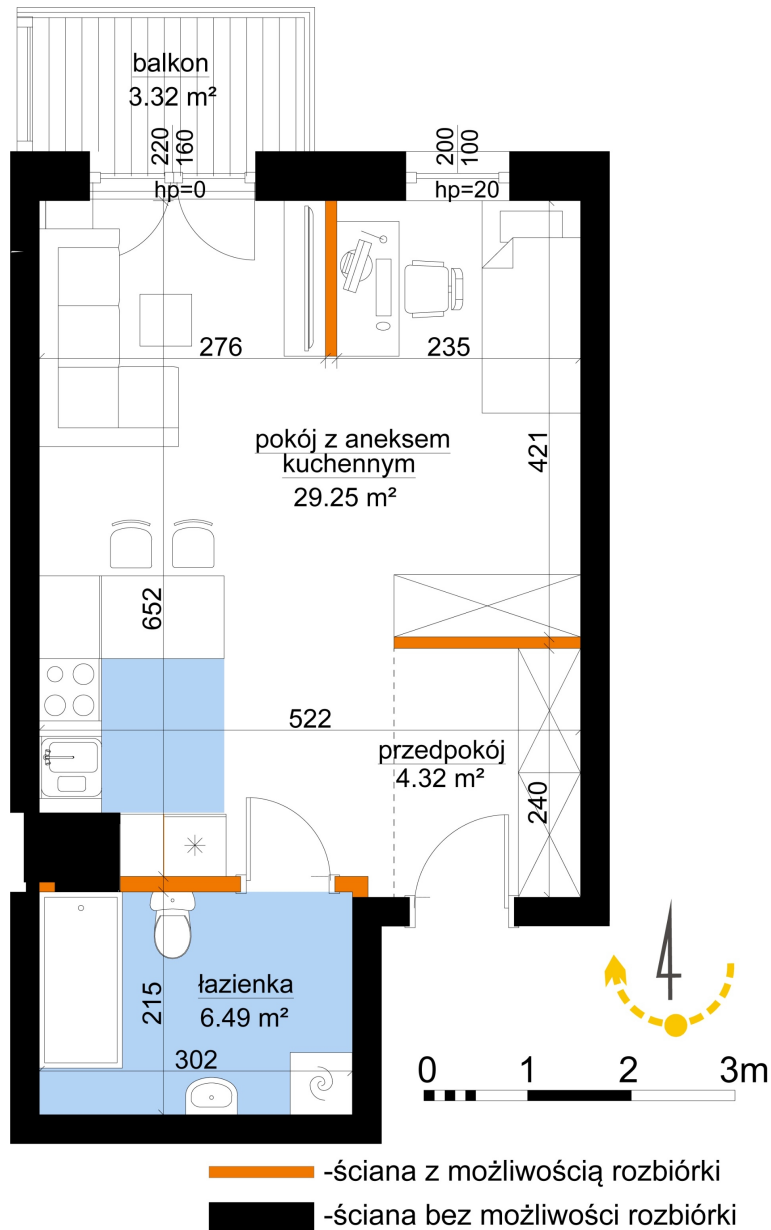

Młynowa bud. 1 mieszkanie 228

Numer:	228
Klatka:	3
Piętro:	Piętro II
Metraż:	40,06 m ²
Pokoje:	1
Cena brutto / m ² :	12 950 zł
Cena brutto:	518 777 zł