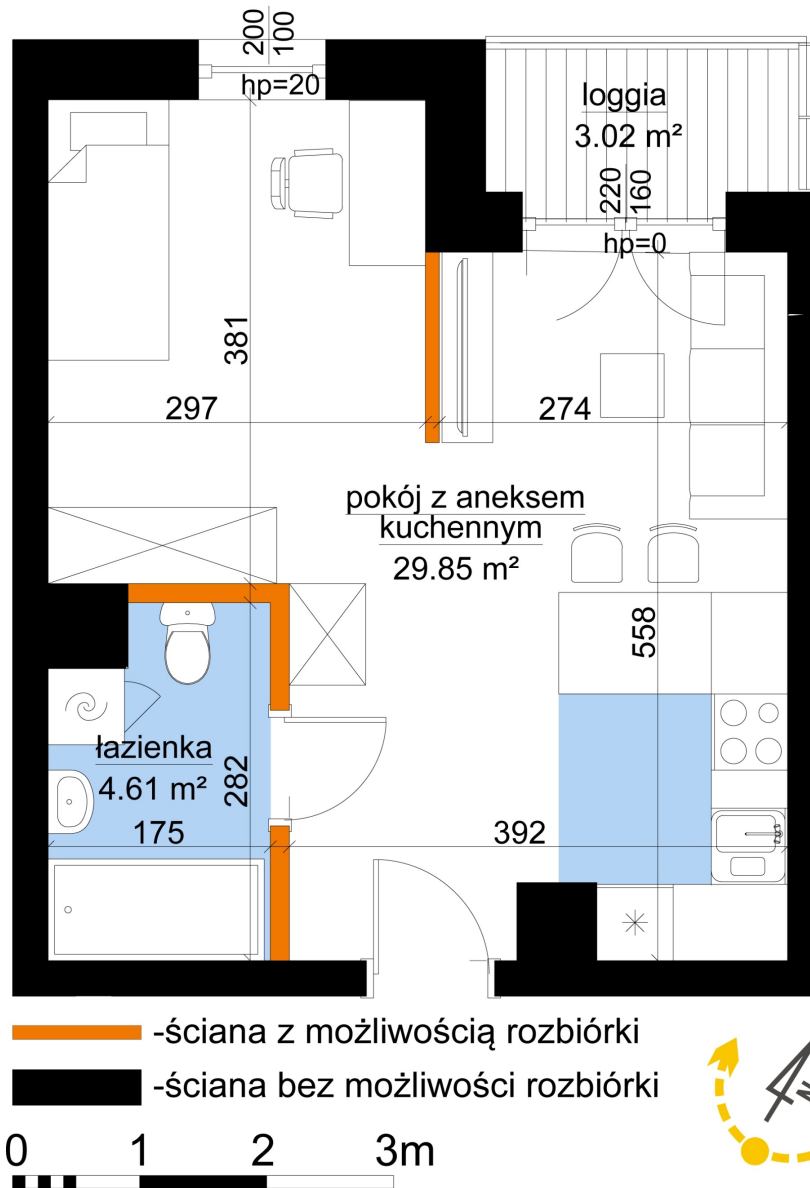

Młynowa bud. 1 mieszkanie 23

Numer:	23
Klatka:	1
Piętro:	Piętro II
Metraż:	34,45 m ²
Pokoje:	1
Cena brutto / m ² :	12 450 zł
Cena brutto:	428 903 zł

Dane zawarte w powyższej karcie mieszkania są wyłącznie informacją handlową i nie stanowią oferty w rozumieniu Kodeksu Cywilnego. Karta została sporządzona w oparciu o projekt budowlany, mogą wystąpić niewielkie różnice w powierzchniach związane z koordynacją branżową. Powierzchnie podano z uwzględnieniem wypraw tynkarskich i wykończeń. Przedstawiona aranżacja mieszkania ma charakter poglądowy.