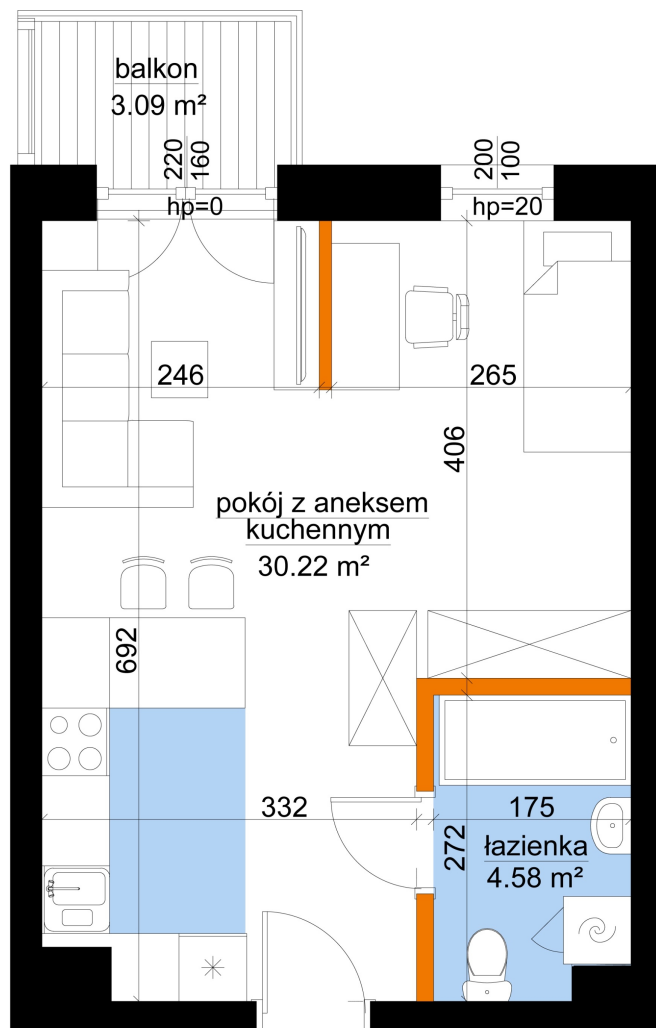

Młynowa bud. 1 mieszkanie 230

— ściana z możliwością rozbiórki
— ściana bez możliwości rozbiórki

0 1 2 3m

Numer:	230
Klatka:	3
Piętro:	Piętro II
Metraż:	34,80 m ²
Pokoje:	1
Cena brutto / m ² :	13 250 zł
Cena brutto:	461 100 zł