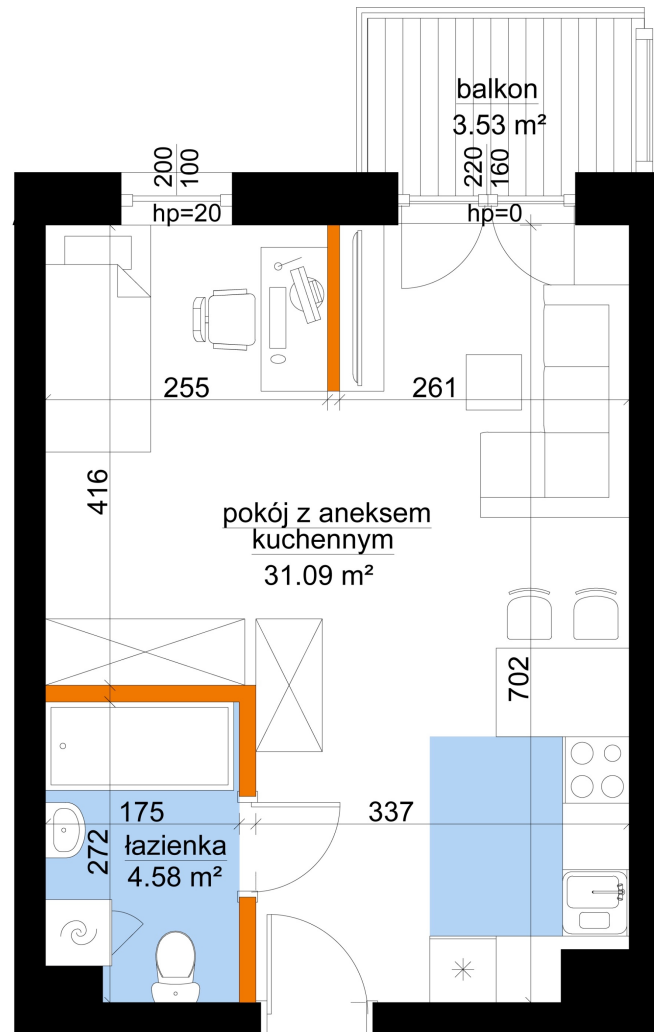

Młynowa bud. 1 mieszkanie 231

— ściana z możliwością rozbiórki

— ściana bez możliwości rozbiórki

Numer:	231
Klatka:	3
Piętro:	Piętro II
Metraż:	35,67 m ²
Pokoje:	1
Cena brutto / m ² :	13 250 zł
Cena brutto:	472 628 zł