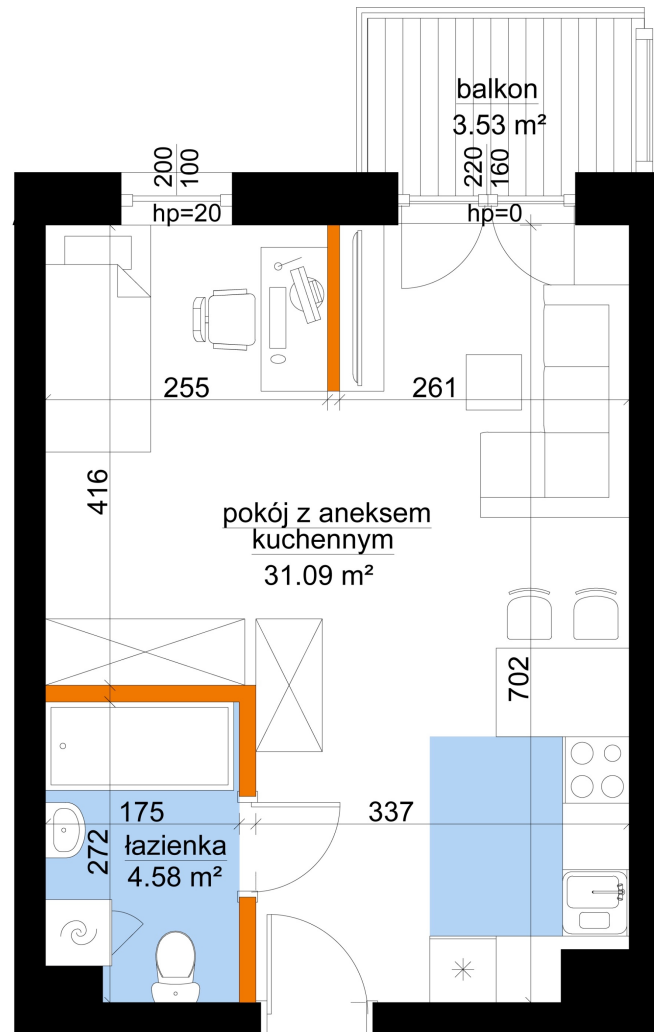

Młynowa bud. 1 mieszkanie 231

— ściana z możliwością rozbiórki
— ściana bez możliwości rozbiórki

0 1 2 3m

Numer:	231
Klatka:	3
Piętro:	Piętro II
Metraż:	35,67 m²
Pokoje:	1
Cena brutto / m²:	13 250 zł
Cena brutto:	472 628 zł