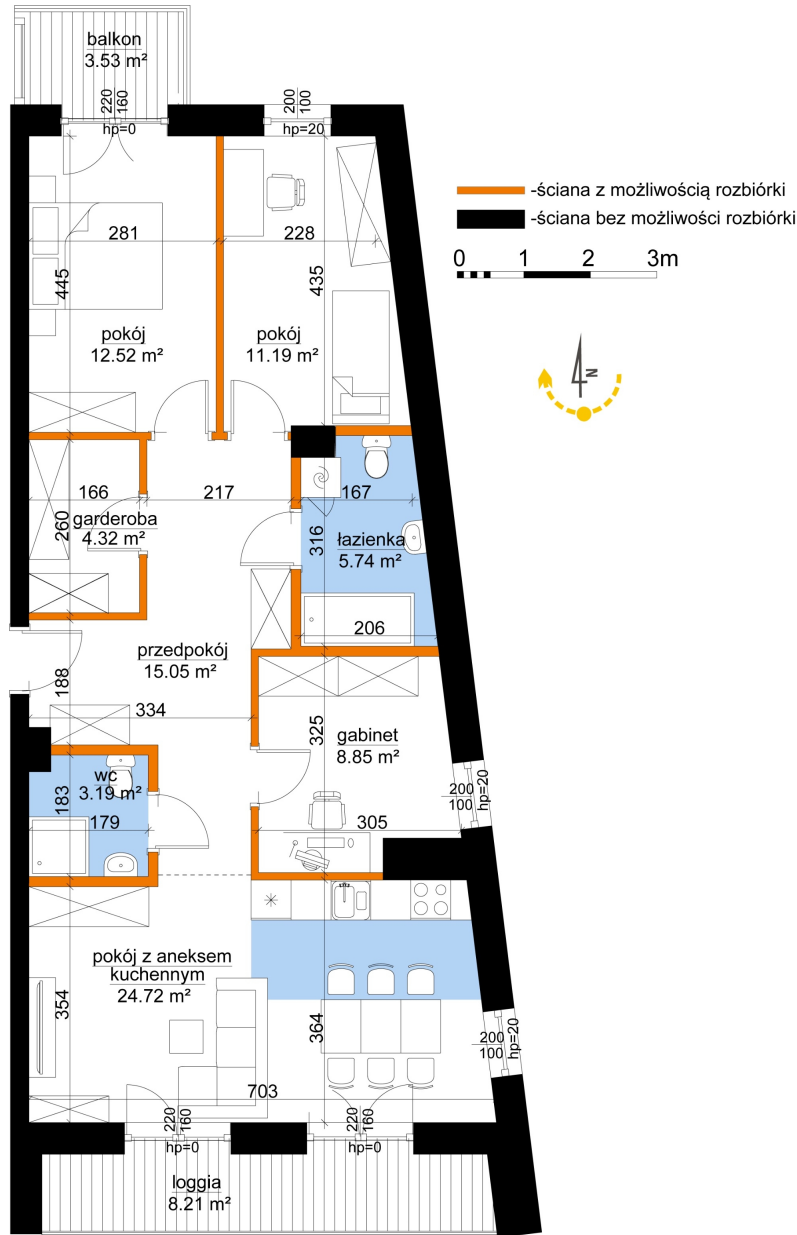

Młynowa bud. 1 mieszkanie 232

Numer:	232
Klatka:	3
Piętro:	Piętro II
Metraż:	85,87 m ²
Pokoje:	4
Cena brutto / m ² :	11 650 zł
Cena brutto:	1 000 386 zł