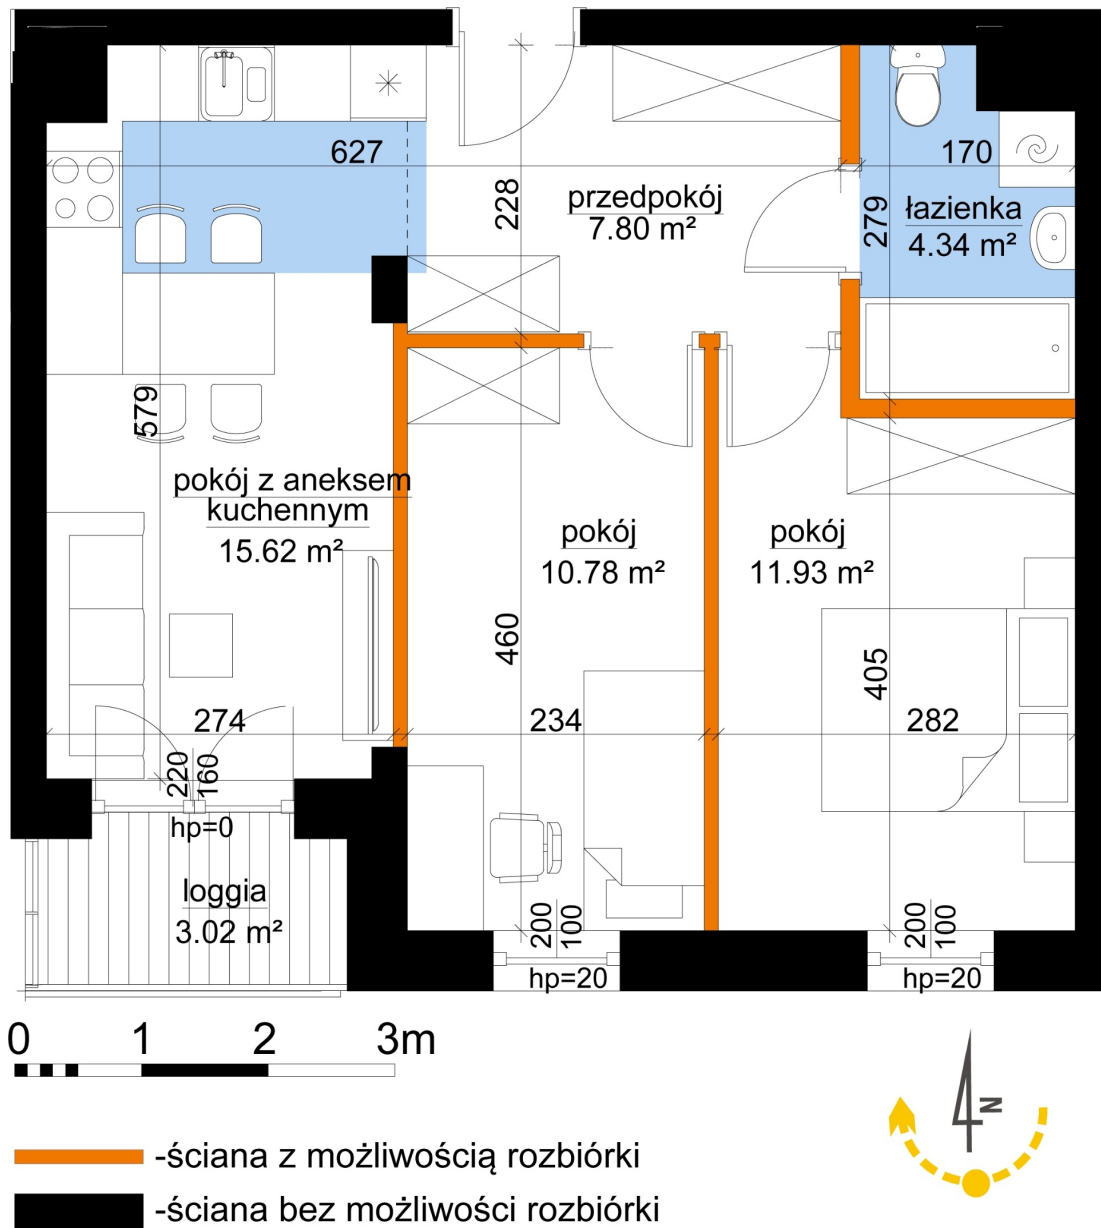

Młynowa bud. 1 mieszkanie 233

Numer:	233
Klatka:	3
Piętro:	Piętro II
Metraż:	50,47 m ²
Pokoje:	3
Cena brutto / m ² :	12 150 zł
Cena brutto:	613 211 zł