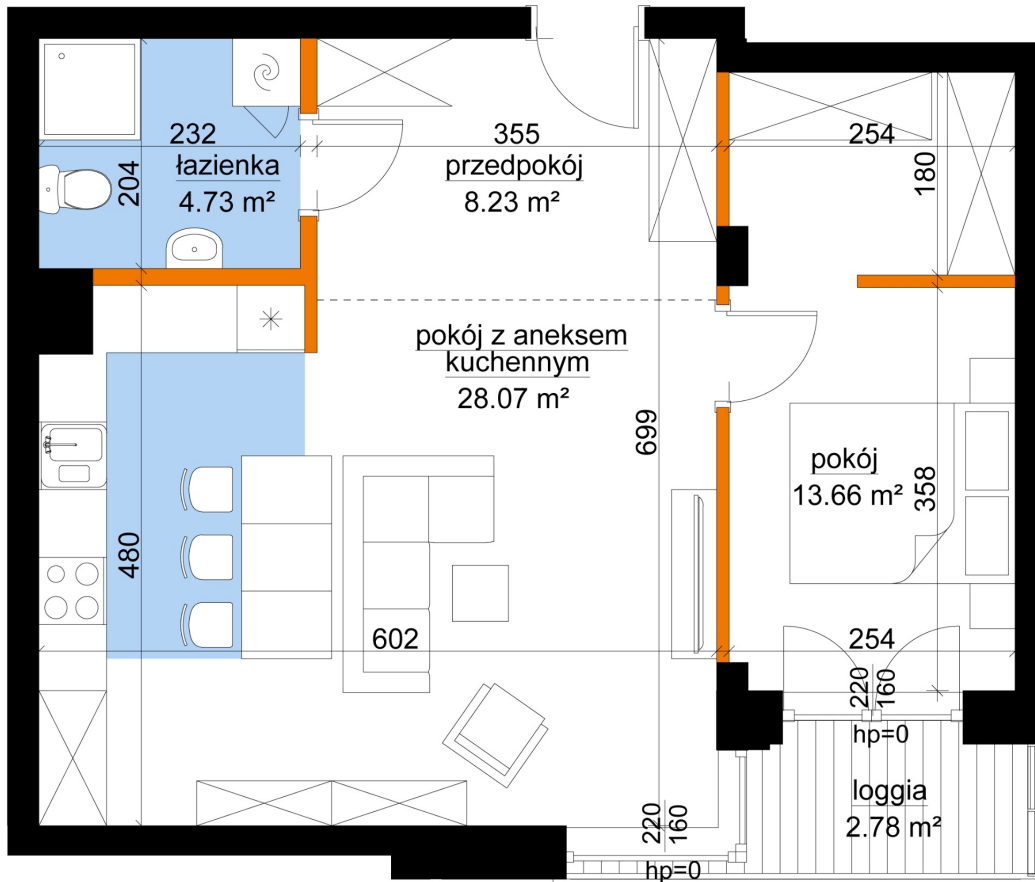

Młynowa bud. 1 mieszkanie 234

- ściana z możliwością rozbiórki
- ściana bez możliwości rozbiórki

Numer:	234
Klatka:	3
Piętro:	Piętro II
Metraż:	54,70 m ²
Pokoje:	2
Cena brutto / m ² :	11 950 zł
Cena brutto:	653 665 zł

Dane zawarte w powyższej karcie mieszkania są wyłącznie informacją handlową i nie stanowią oferty w rozumieniu Kodeksu Cywilnego. Karta została sporządzona w oparciu o projekt budowlany, mogą wystąpić niewielkie różnice w powierzchniach związane z koordynacją branżową. Powierzchnie podano z uwzględnieniem wypraw tynkarskich i wykończeń. Przedstawiona aranżacja mieszkania ma charakter poglądowy.