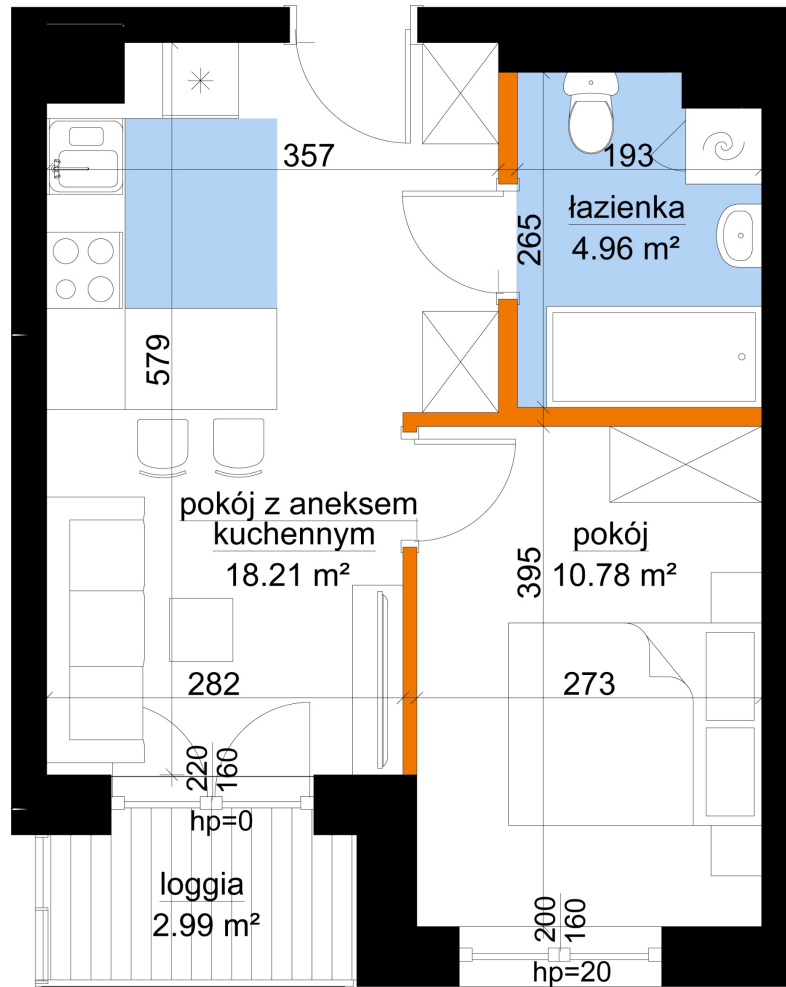

## Młynowa bud. 1 mieszkanie 235

- ściana z możliwością rozbiórki
- ściana bez możliwości rozbiórki

Numer:	235
Klatka:	3
Piętro:	Piętro II
Metraż:	34,95 m <sup>2</sup>
Pokoje:	2
Cena brutto / m <sup>2</sup> :	12 750 zł
Cena brutto:	445 613 zł