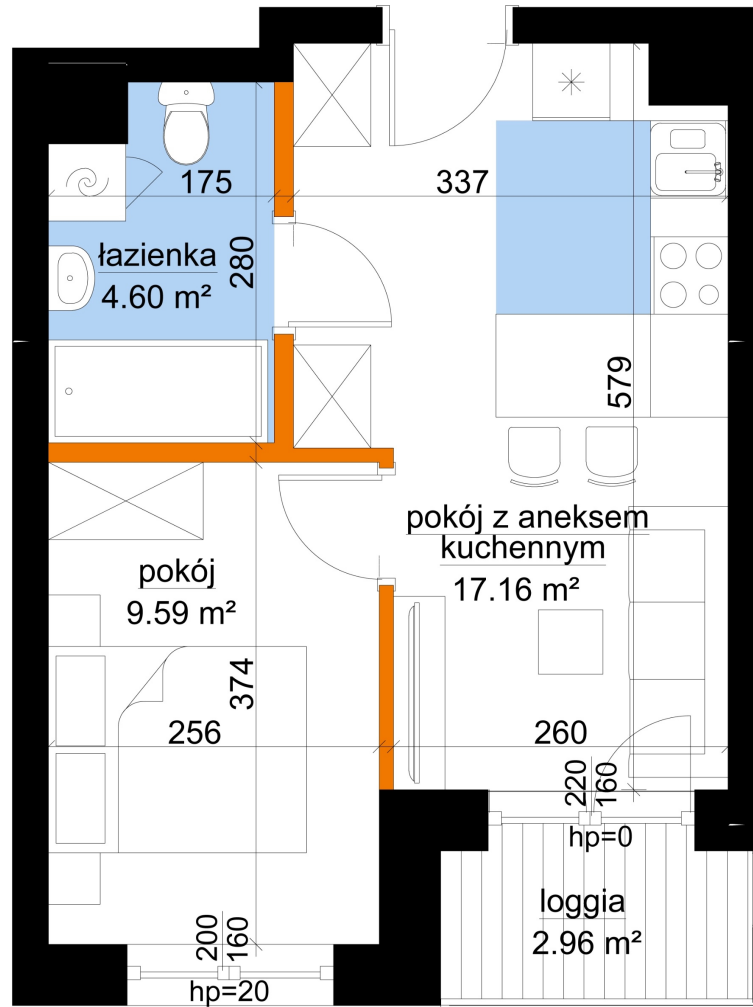

Młynowa bud. 1 mieszkanie 236

0 1 2 3m

- ściana z możliwością rozbiórki
- ściana bez możliwości rozbiórki

Numer:	236
Klatka:	3
Piętro:	Piętro II
Metraż:	31,36 m ²
Pokoje:	2
Cena brutto / m ² :	12 750 zł
Cena brutto:	399 840 zł