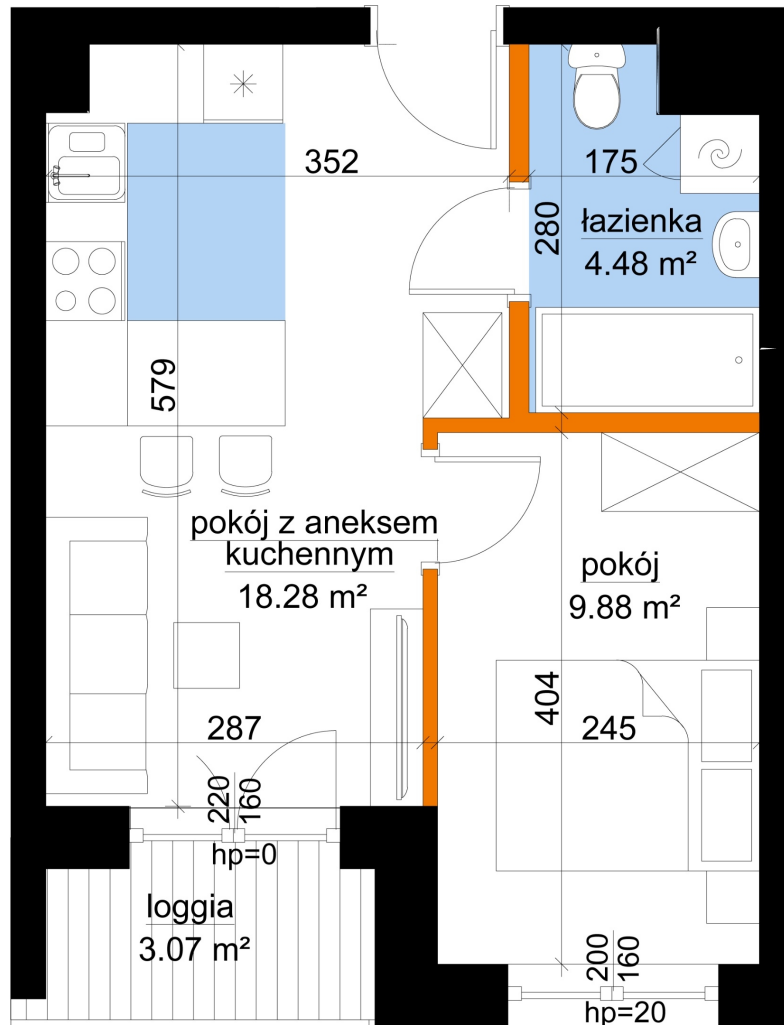

Młynowa bud. 1 mieszkanie 237

0 1 2 3m

— ściana z możliwością rozbiórki
— ściana bez możliwości rozbiórki

Numer:	237
Klatka:	3
Piętro:	Piętro II
Metraż:	32,64 m ²
Pokoje:	2
Cena brutto / m ² :	13 050 zł
Cena brutto:	425 952 zł

Dane zawarte w powyższej karcie mieszkania są wyłącznie informacją handlową i nie stanowią oferty w rozumieniu Kodeksu Cywilnego. Karta została sporządzona w oparciu o projekt budowlany, mogą wystąpić niewielkie różnice w powierzchniach związane z koordynacją branżową. Powierzchnie podano z uwzględnieniem wypraw tynkarskich i wykończeń. Przedstawiona aranżacja mieszkania ma charakter poglądowy.