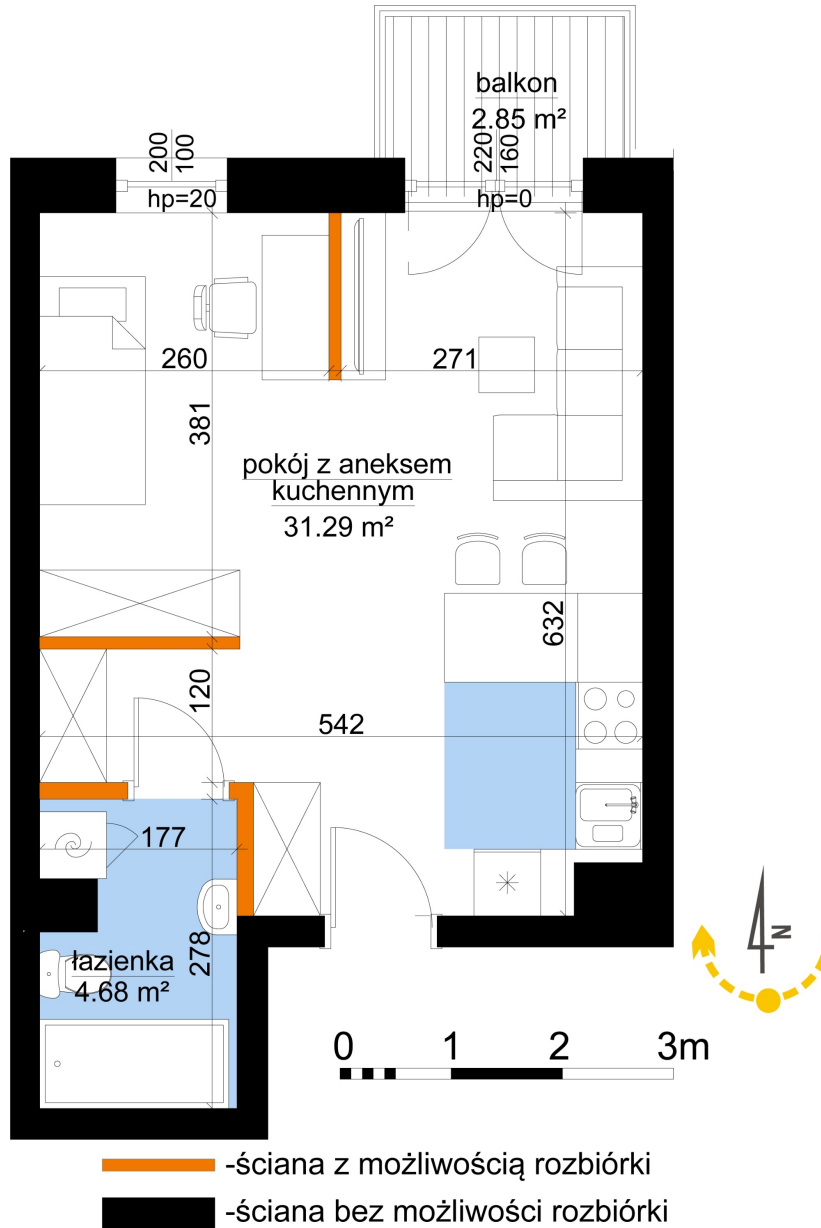

Młynowa bud. 1 mieszkanie 238

Numer:	238
Klatka:	3
Piętro:	Piętro III
Metraż:	35,97 m ²
Pokoje:	1
Cena brutto / m ² :	13 550 zł
Cena brutto:	487 394 zł

Dane zawarte w powyższej karcie mieszkania są wyłącznie informacją handlową i nie stanowią oferty w rozumieniu Kodeksu Cywilnego. Karta została sporządzona w oparciu o projekt budowlany, mogą wystąpić niewielkie różnice w powierzchniach związane z koordynacją branżową. Powierzchnie podano z uwzględnieniem wypraw tynkarskich i wykończeń. Przedstawiona aranżacja mieszkania ma charakter poglądowy.