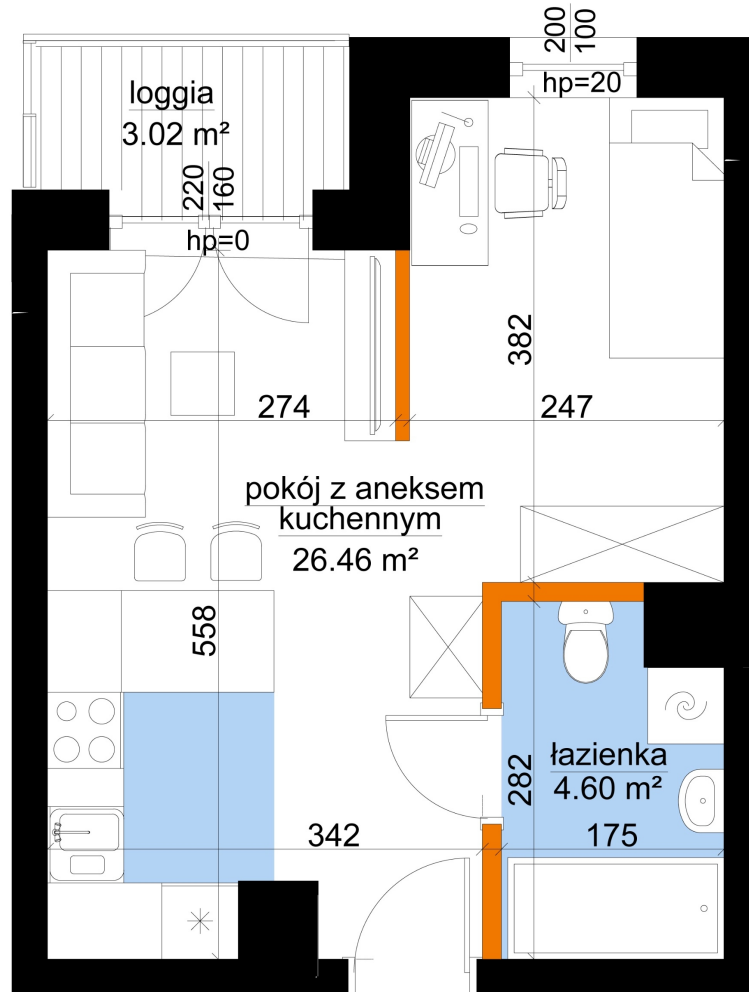

Młynowa bud. 1 mieszkanie 24

— ściana z możliwością rozbiórki
— ściana bez możliwości rozbiórki

0 1 2 3m

Numer:	24
Klatka:	1
Piętro:	Piętro II
Metraż:	31,06 m ²
Pokoje:	1
Cena brutto / m ² :	12 950 zł
Cena brutto:	402 227 zł

Dane zawarte w powyższej karcie mieszkania są wyłącznie informacją handlową i nie stanowią oferty w rozumieniu Kodeksu Cywilnego. Karta została sporządzona w oparciu o projekt budowlany, mogą wystąpić niewielkie różnice w powierzchniach związane z koordynacją branżową. Powierzchnie podano z uwzględnieniem wypraw tynkarskich i wykończeń. Przedstawiona aranżacja mieszkania ma charakter poglądowy.