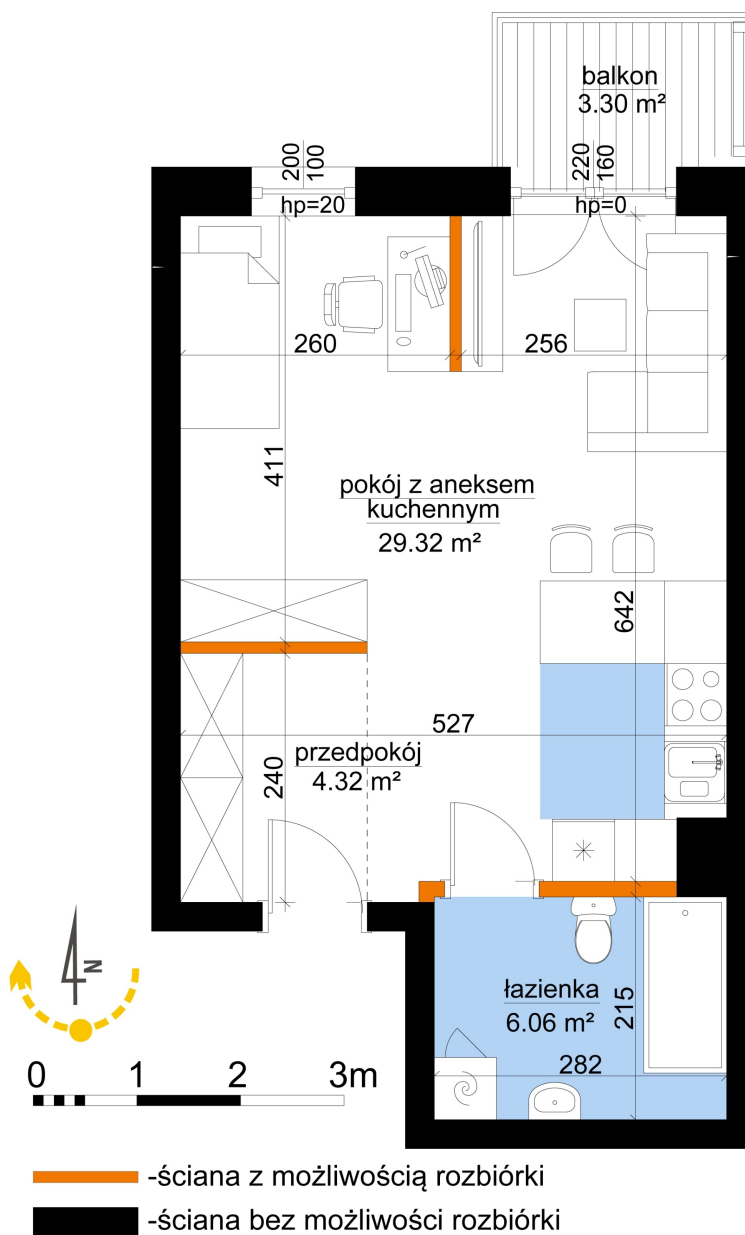

Młynowa bud. 1 mieszkanie 241

Numer:	241
Klatka:	3
Piętro:	Piętro III
Metraż:	39,70 m ²
Pokoje:	1
Cena brutto / m ² :	13 350 zł
Cena brutto:	529 995 zł