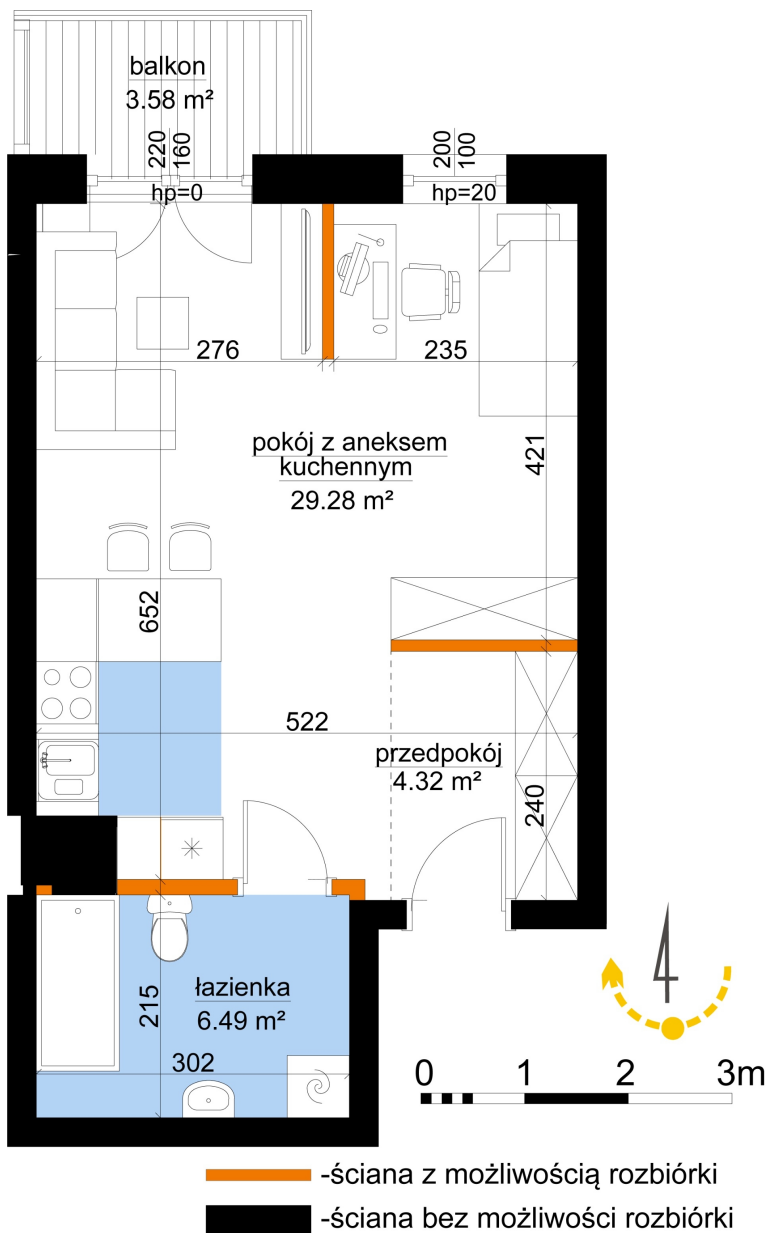

## Młynowa bud. 1 mieszkanie 242

Numer:	242
Klatka:	3
Piętro:	Piętro III
Metraż:	40,09 m <sup>2</sup>
Pokoje:	1
Cena brutto / m <sup>2</sup> :	13 150 zł
Cena brutto:	527 184 zł