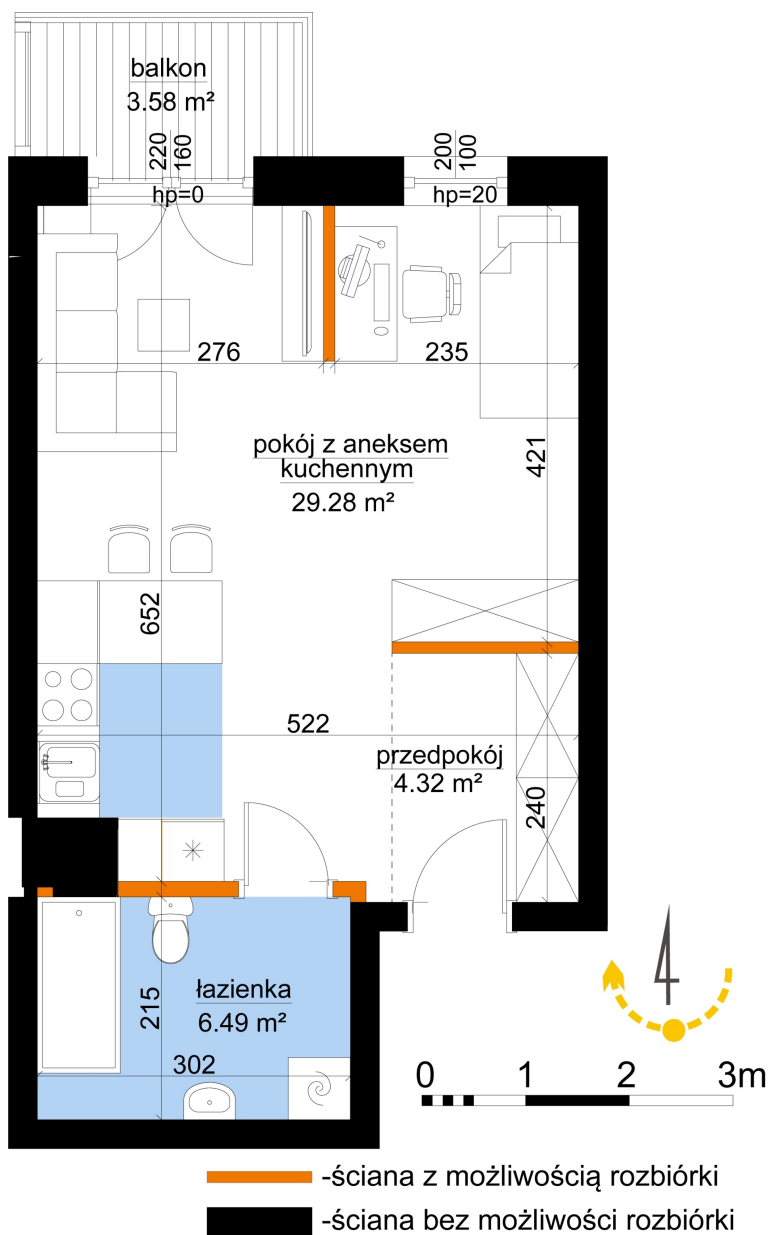

Młynowa bud. 1 mieszkanie 242

Numer:	242
Klatka:	3
Piętro:	Piętro III
Metraż:	40,09 m ²
Pokoje:	1
Cena brutto / m ² :	13 150 zł
Cena brutto:	527 184 zł