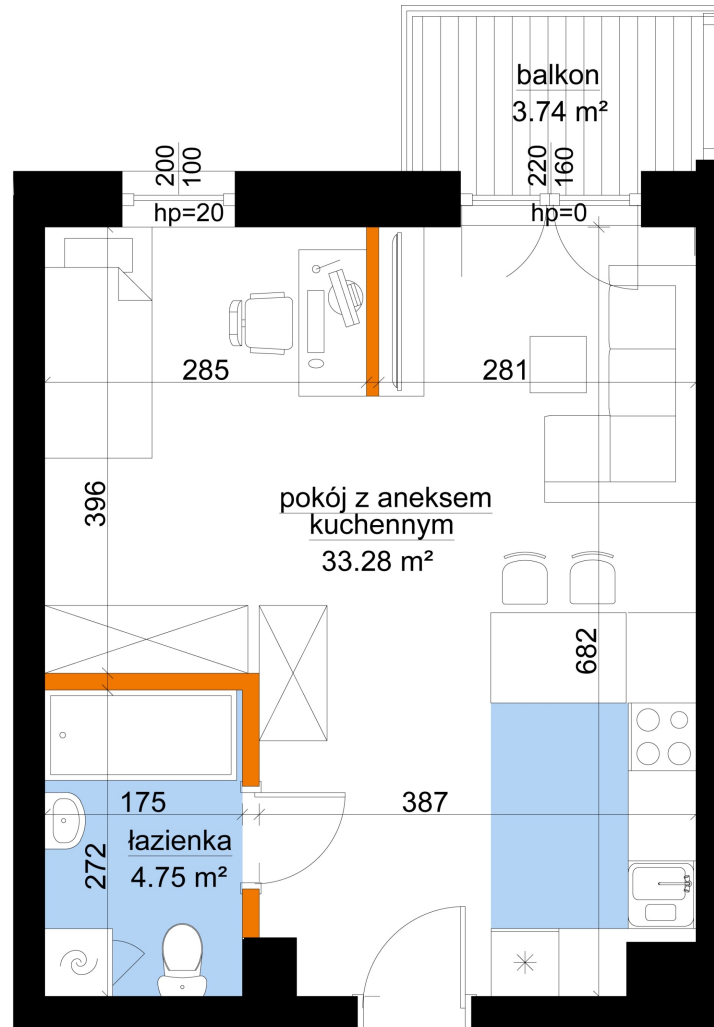

Młynowa bud. 1 mieszkanie 243

- -ściana z możliwością rozbiórki
- ściana bez możliwości rozbiórki

0 1 2 3m

Numer:	243
Klatka:	3
Piętro:	Piętro III
Metraż:	37,03 m ²
Pokoje:	1
Cena brutto / m ² :	13 350 zł
Cena brutto:	494 351 zł

Dane zawarte w powyższej karcie mieszkania są wyłącznie informacją handlową i nie stanowią oferty w rozumieniu Kodeksu Cywilnego. Karta została sporządzona w oparciu o projekt budowlany, mogą wystąpić niewielkie różnice w powierzchniach związane z koordynacją branżową. Powierzchnie podano z uwzględnieniem wypraw tynkarskich i wykończeń. Przedstawiona aranżacja mieszkania ma charakter poglądowy.