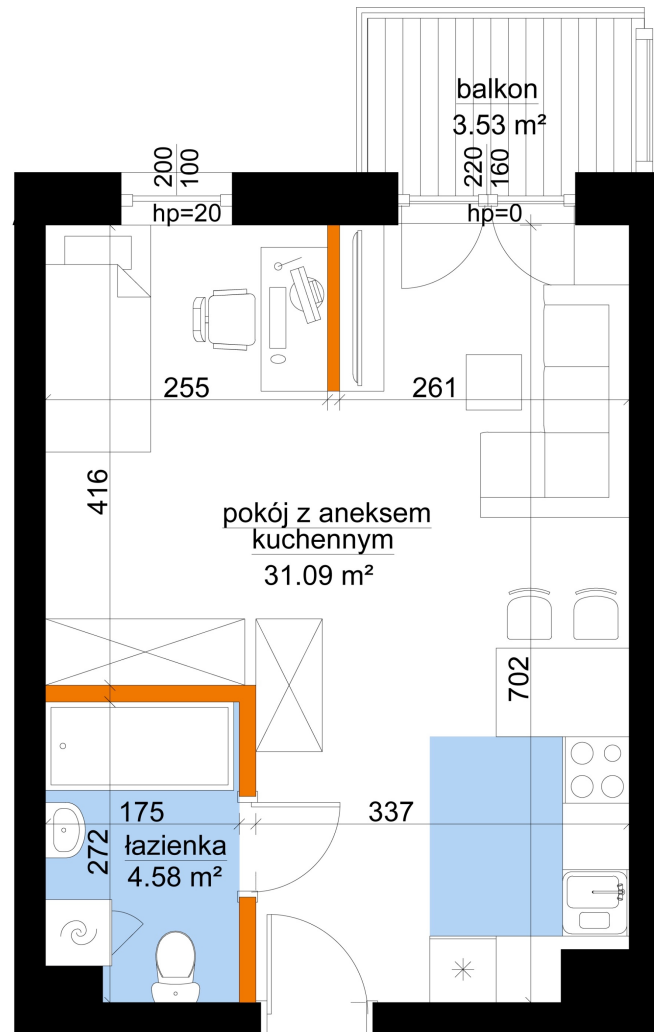

Młynowa bud. 1 mieszkanie 245

- -ściana z możliwością rozbiórki
- -ściana bez możliwości rozbiórki

Numer:	245
Klatka:	3
Piętro:	Piętro III
Metraż:	35,67 m²
Pokoje:	1
Cena brutto / m²:	13 350 zł
Cena brutto:	476 195 zł