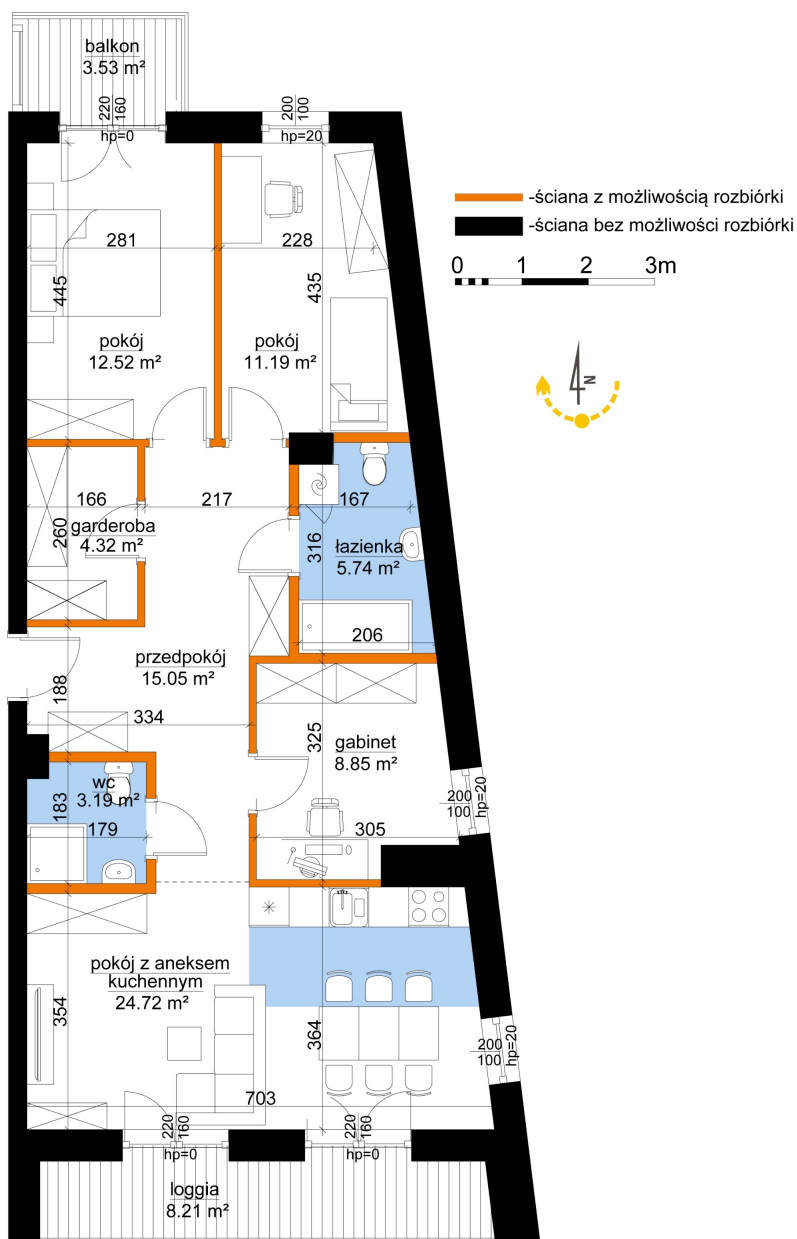

## Młynowa bud. 1 mieszkanie 246

Numer:	246
Klatka:	3
Piętro:	Piętro III
Metraż:	85,57 m <sup>2</sup>
Pokoje:	4
Cena brutto / m <sup>2</sup> :	11 750 zł
Cena brutto:	1 005 447 zł