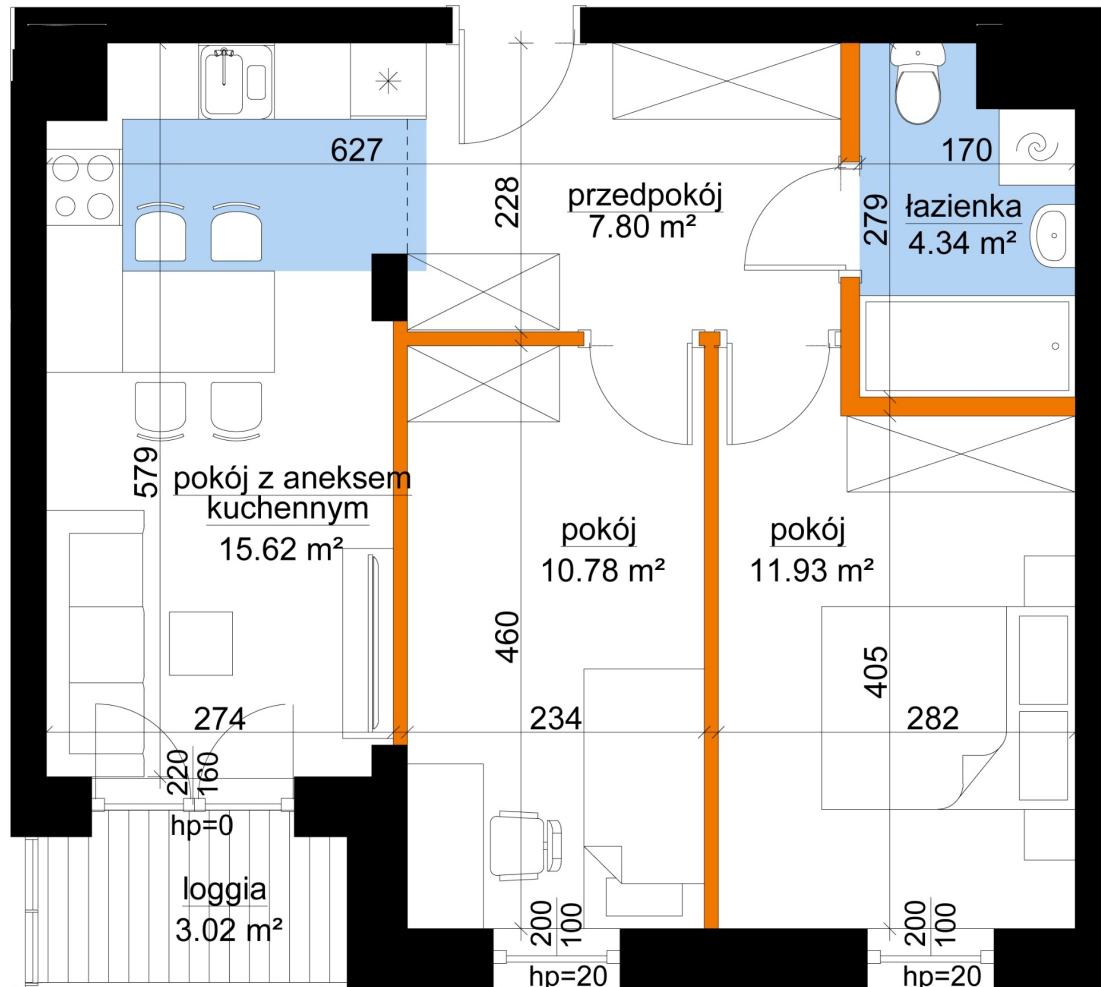

## Młynowa bud. 1 mieszkanie 247

0 1 2 3m

- ściana z możliwością rozbiórki
- ściana bez możliwości rozbiórki

Numer:	247
Klatka:	3
Piętro:	Piętro III
Metraż:	50,47 m <sup>2</sup>
Pokoje:	3
Cena brutto / m <sup>2</sup> :	12 250 zł
Cena brutto:	618 258 zł