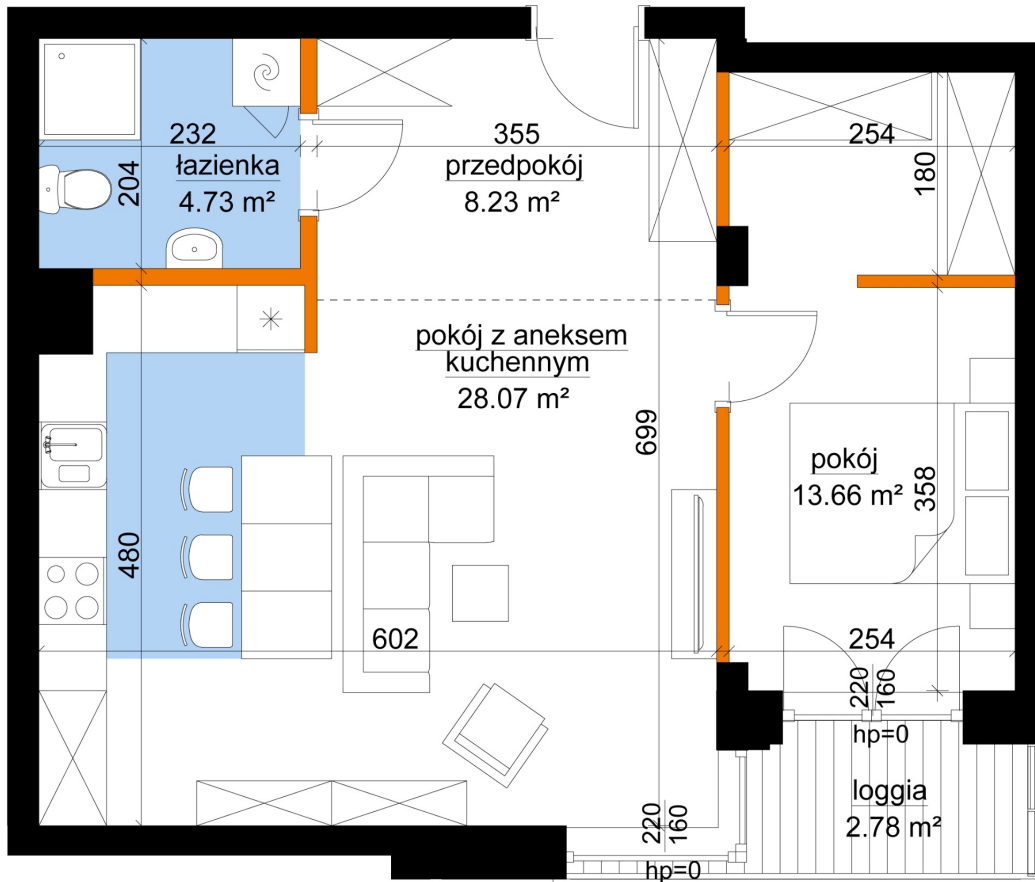

Młynowa bud. 1 mieszkanie 248

- ściana z możliwością rozbiórki
- ściana bez możliwości rozbiórki

Numer:	248
Klatka:	3
Piętro:	Piętro III
Metraż:	54,70 m ²
Pokoje:	2
Cena brutto / m ² :	12 050 zł
Cena brutto:	659 135 zł