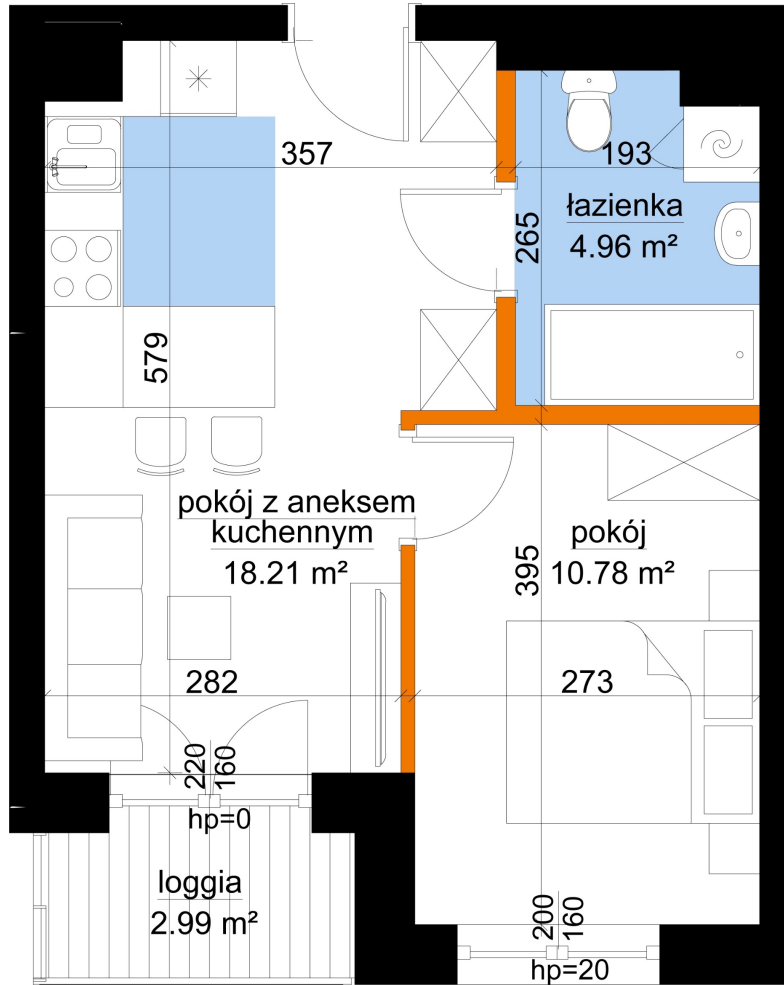

## Młynowa bud. 1 mieszkanie 249

- ściana z możliwością rozbiórki
- ściana bez możliwości rozbiórki

Numer:	249
Klatka:	3
Piętro:	Piętro III
Metraż:	34,95 m <sup>2</sup>
Pokoje:	2
Cena brutto / m <sup>2</sup> :	12 850 zł
Cena brutto:	449 108 zł