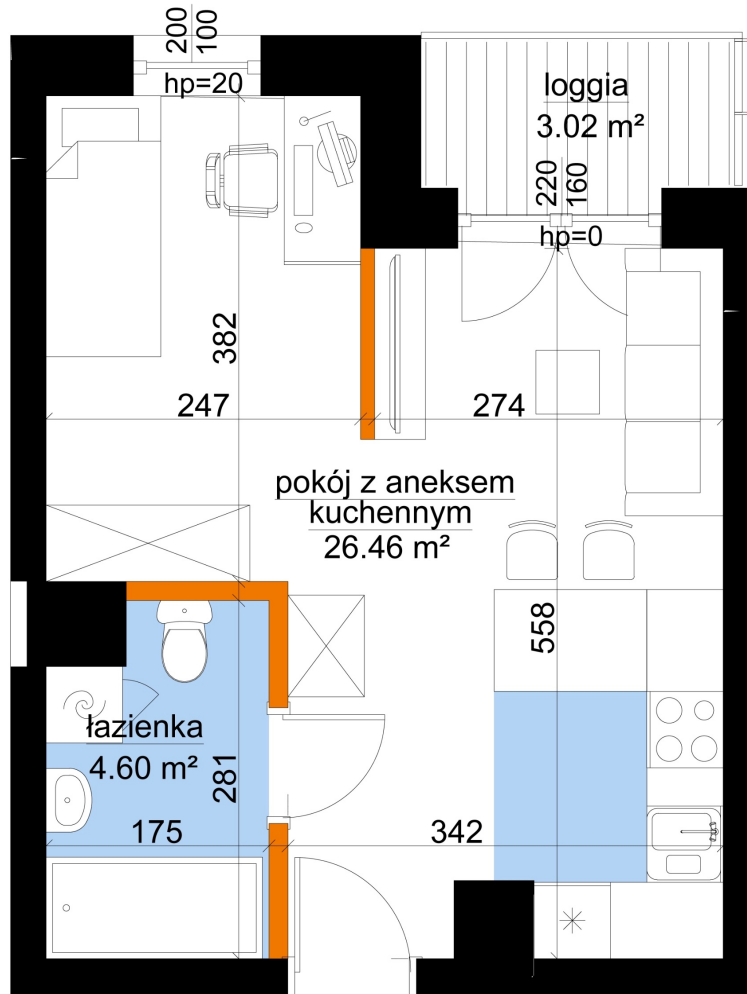

## Młynowa bud. 1 mieszkanie 25

- ściana z możliwością rozbiórki
- ściana bez możliwości rozbiórki

Numer:	25
Klatka:	1
Piętro:	Piętro II
Metraż:	31,06 m <sup>2</sup>
Pokoje:	1
Cena brutto / m <sup>2</sup> :	12 950 zł
Cena brutto:	402 227 zł