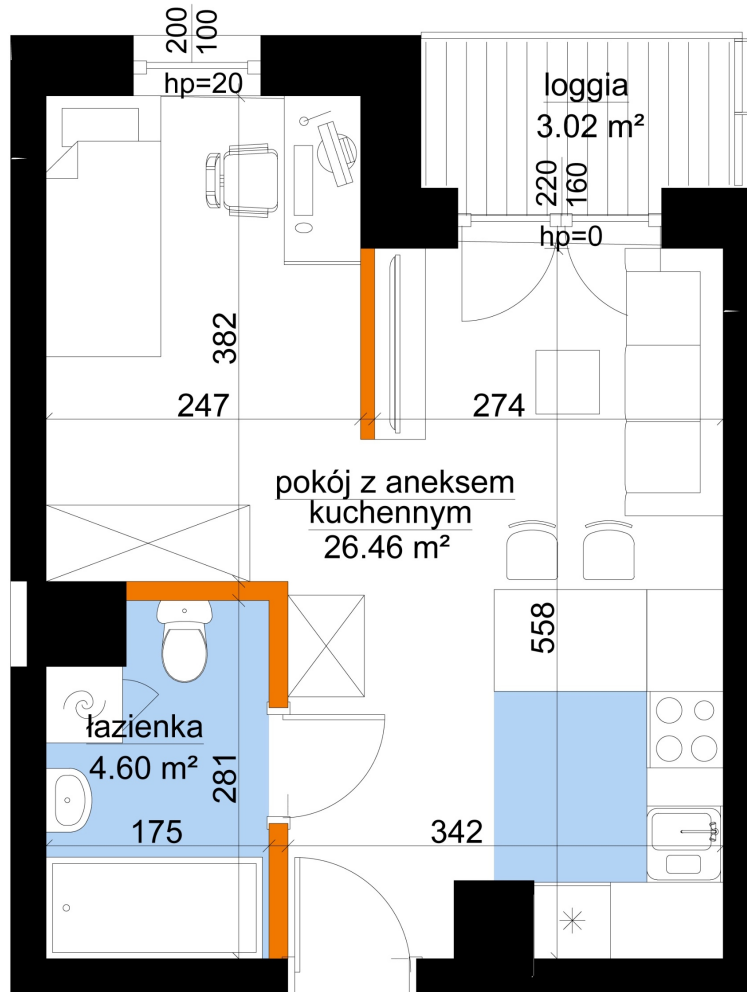

Młynowa bud. 1 mieszkanie 25

- ściana z możliwością rozbiórki
- ściana bez możliwości rozbiórki

Numer:	25
Klatka:	1
Piętro:	Piętro II
Metraż:	31,06 m ²
Pokoje:	1
Cena brutto / m ² :	12 950 zł
Cena brutto:	402 227 zł

Dane zawarte w powyższej karcie mieszkania są wyłącznie informacją handlową i nie stanowią oferty w rozumieniu Kodeksu Cywilnego. Karta została sporządzona w oparciu o projekt budowlany, mogą wystąpić niewielkie różnice w powierzchniach związane z koordynacją branżową. Powierzchnie podano z uwzględnieniem wypraw tynkarskich i wykończeń. Przedstawiona aranżacja mieszkania ma charakter poglądowy.