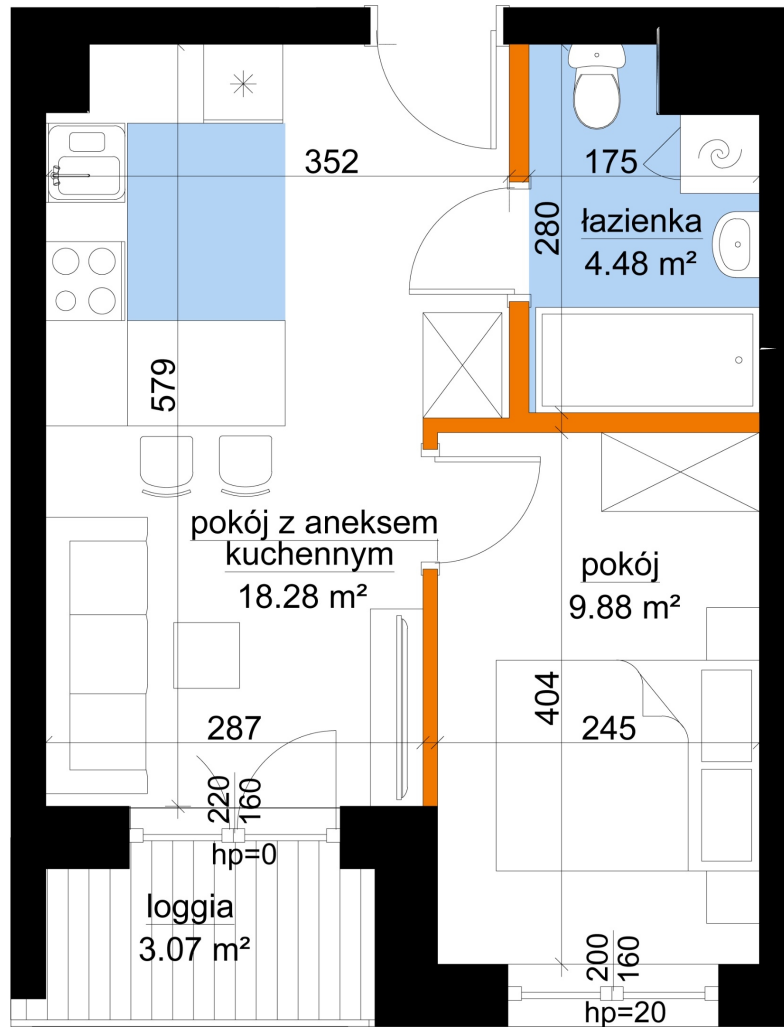

Młynowa bud. 1 mieszkanie 251

- ściana z możliwością rozbiórki
- ściana bez możliwości rozbiórki

Numer:	251
Klatka:	3
Piętro:	Piętro III
Metraż:	32,64 m ²
Pokoje:	2
Cena brutto / m ² :	13 150 zł
Cena brutto:	429 216 zł