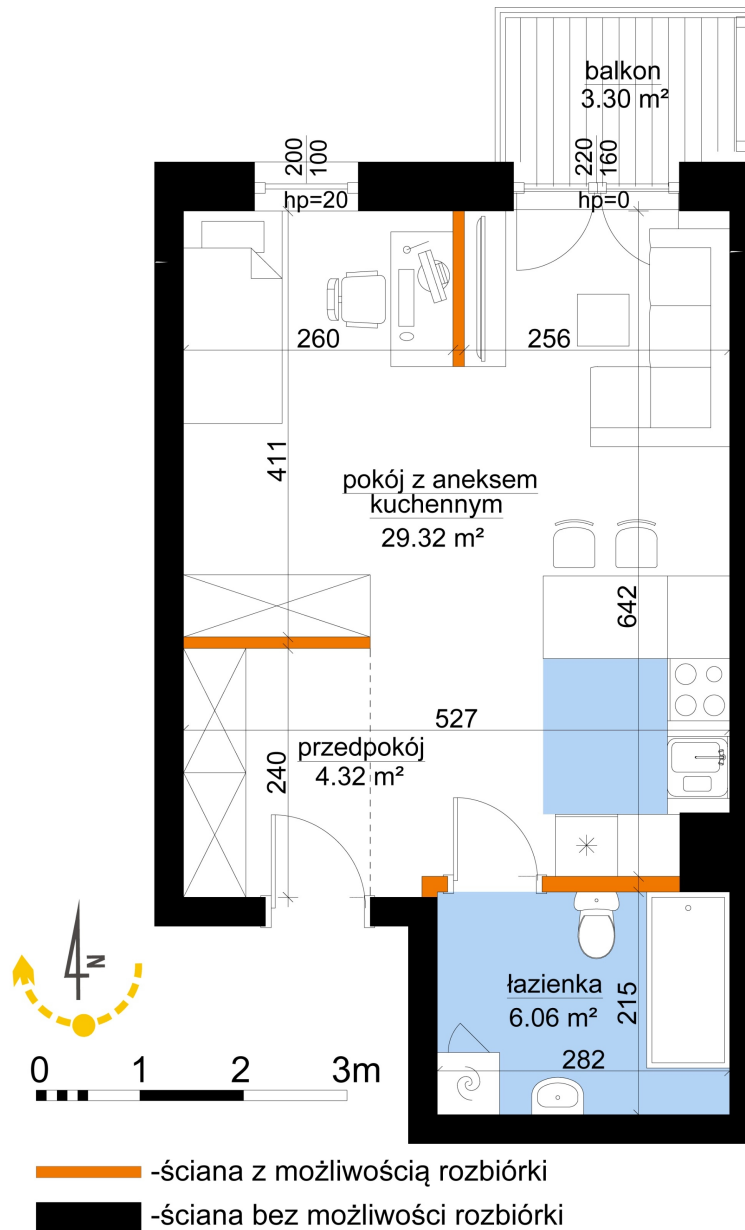

Młynowa bud. 1 mieszkanie 255

Numer:	255
Klatka:	3
Piętro:	Piętro IV
Metraż:	39,70 m ²
Pokoje:	1
Cena brutto / m ² :	13 450 zł
Cena brutto:	533 965 zł