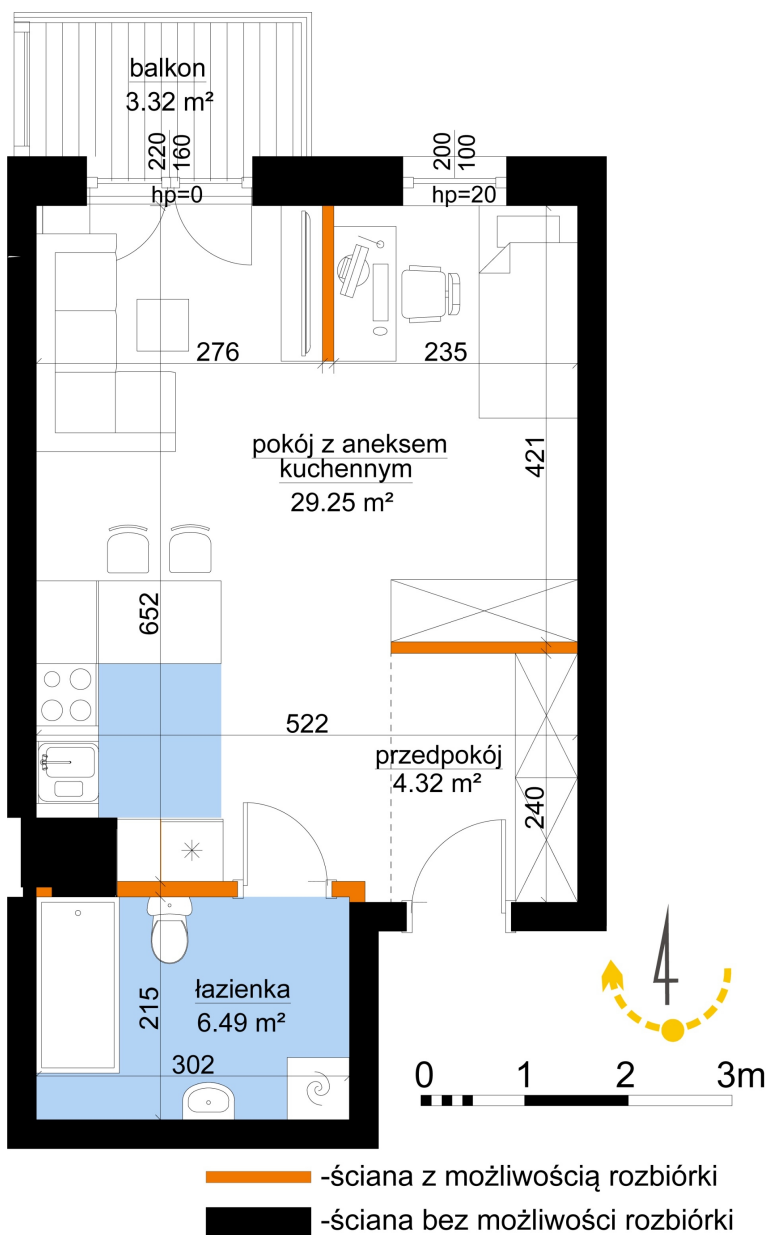

Młynowa bud. 1 mieszkanie 256

Numer:	256
Klatka:	3
Piętro:	Piętro IV
Metraż:	40,06 m²
Pokoje:	1
Cena brutto / m²:	13 250 zł
Cena brutto:	530 795 zł