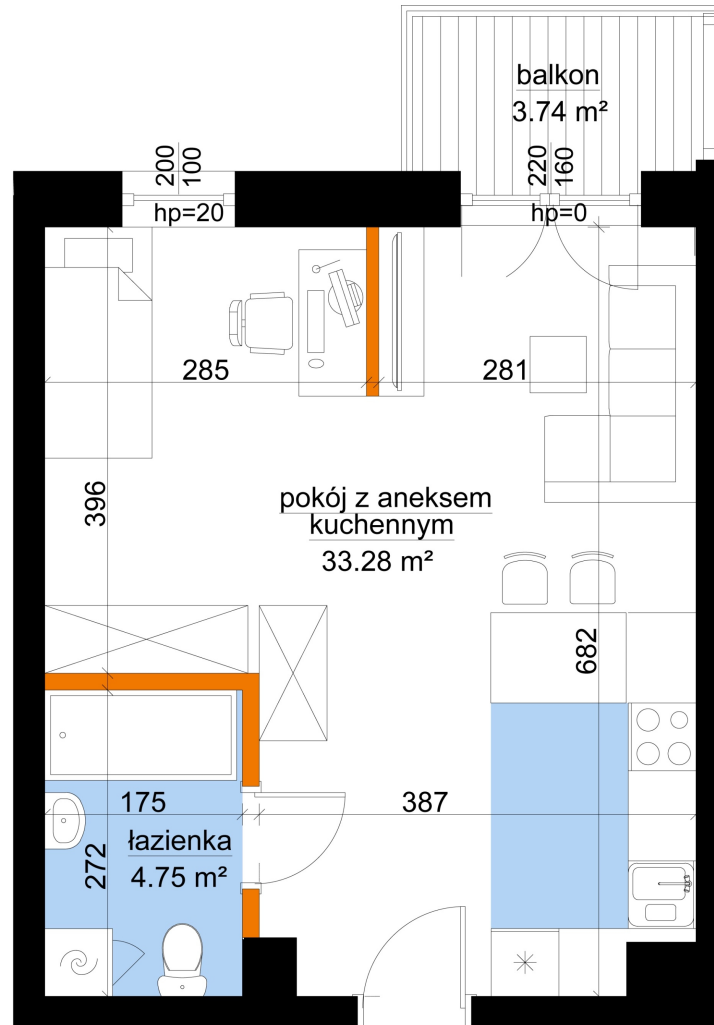

Młynowa bud. 1 mieszkanie 257

— ściana z możliwością rozbiórki

— ściana bez możliwości rozbiórki

Numer:	257
Klatka:	3
Piętro:	Piętro IV
Metraż:	38,02 m²
Pokoje:	1
Cena brutto / m²:	13 450 zł
Cena brutto:	511 369 zł