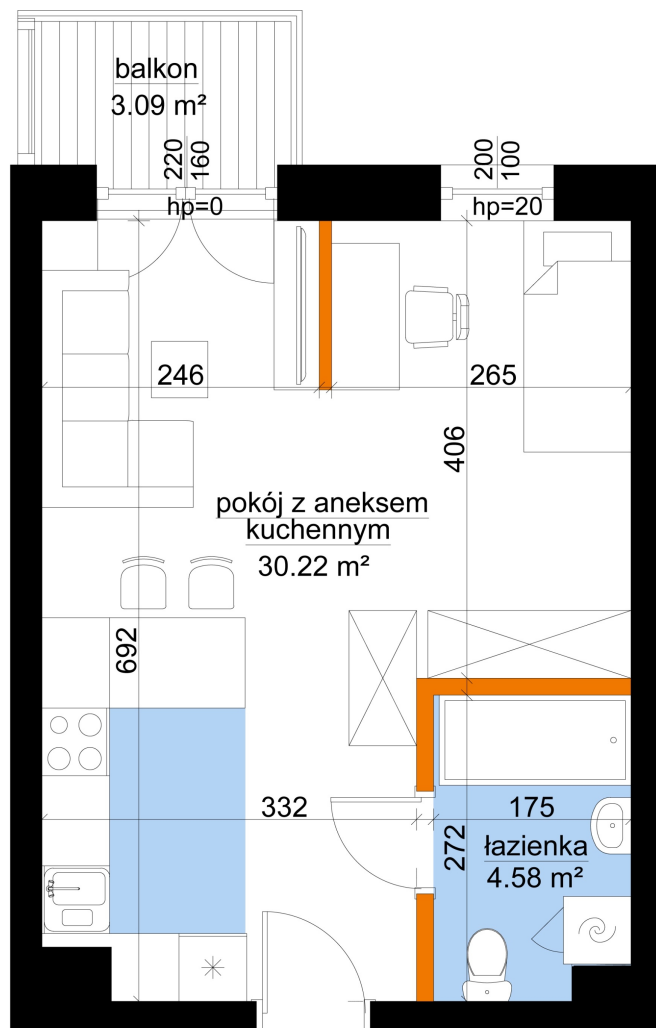

Młynowa bud. 1 mieszkanie 258

- -ściana z możliwością rozbiórki
- -ściana bez możliwości rozbiórki

0 1 2 3m

Numer:	258
Klatka:	3
Piętro:	Piętro IV
Metraż:	34,80 m²
Pokoje:	1
Cena brutto / m²:	13 450 zł
Cena brutto:	468 060 zł