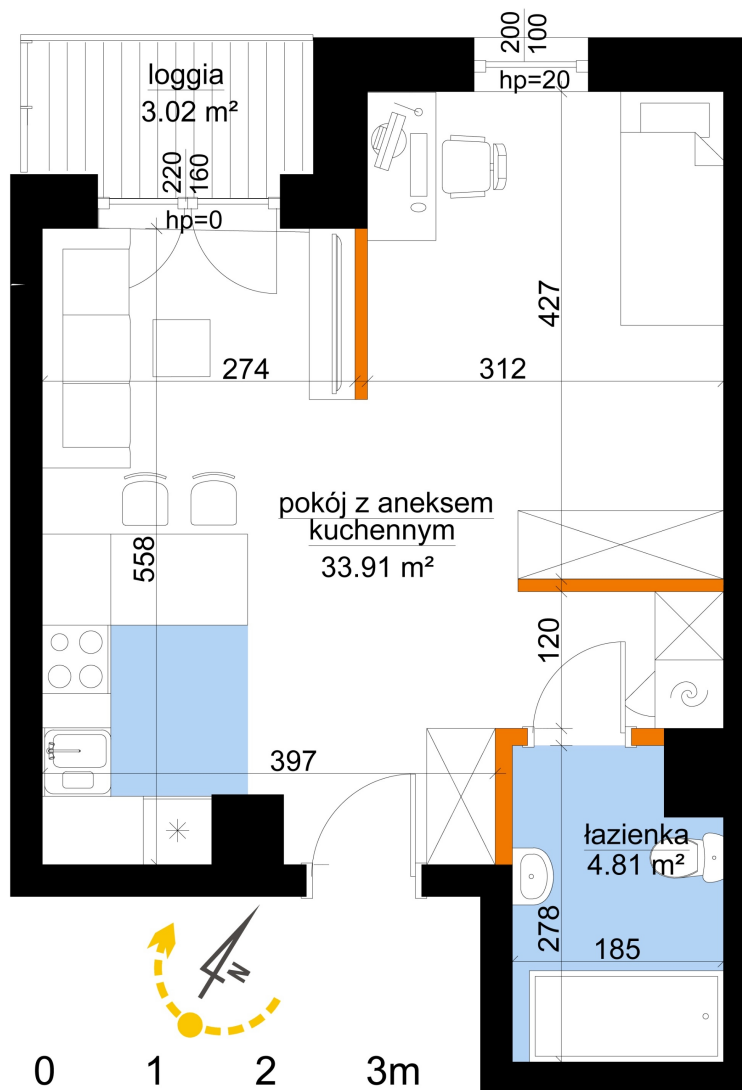

Młynowa bud. 1 mieszkanie 26

- -ściana z możliwością rozbiórki
- -ściana bez możliwości rozbiórki

Numer:	26
Klatka:	1
Piętro:	Piętro II
Metraż:	38,72 m ²
Pokoje:	1
Cena brutto / m²:	12 750 zł
Cena brutto:	493 680 zł