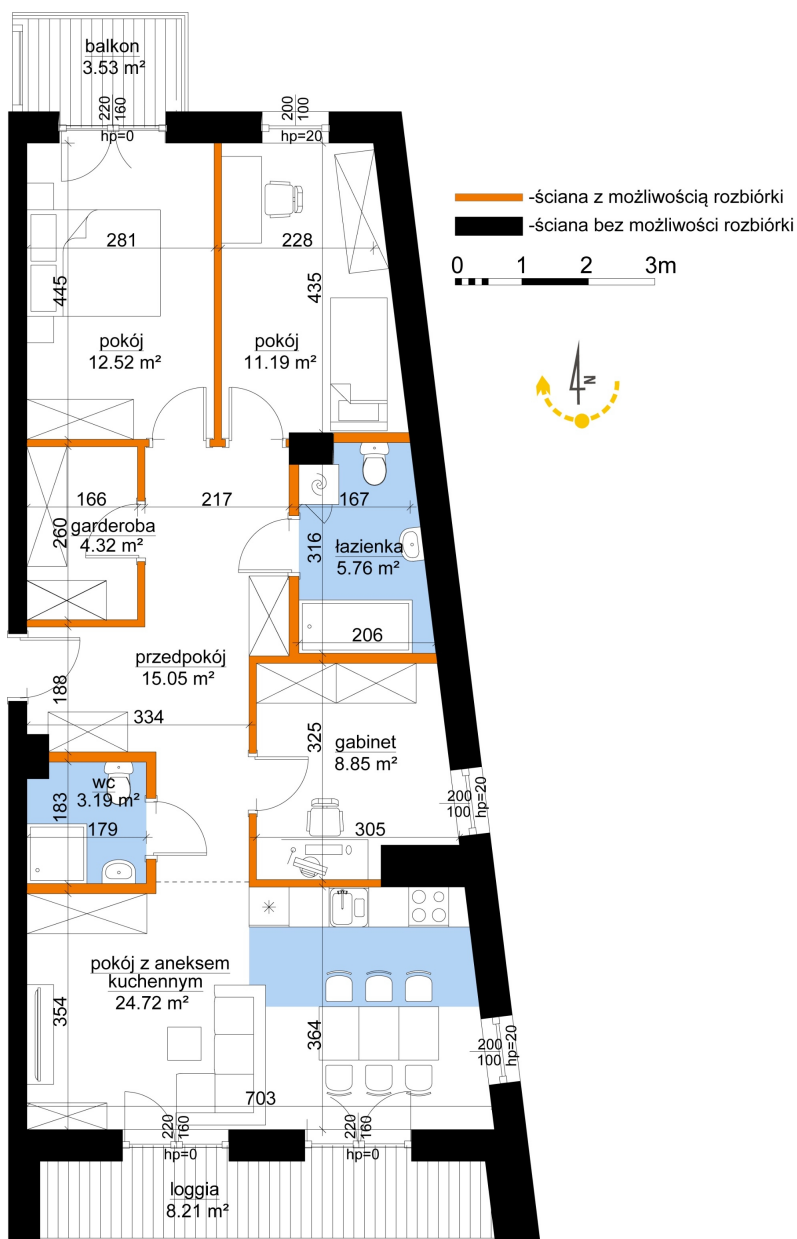

## Młynowa bud. 1 mieszkanie 260

<b>Numer:</b>	260
<b>Klatka:</b>	3
<b>Piętro:</b>	Piętro IV
<b>Metraż:</b>	85,59 m <sup>2</sup>
<b>Pokoje:</b>	4
<b>Cena brutto / m<sup>2</sup>:</b>	11 850 zł
<b>Cena brutto:</b>	1 014 242 zł