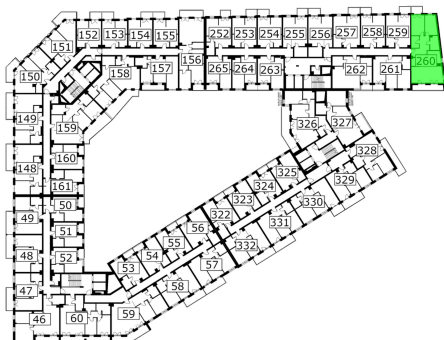

## Młynowa bud. 1 mieszkanie 260

<b>Numer:</b>	260
<b>Klatka:</b>	3
<b>Piętro:</b>	Piętro IV
<b>Metraż:</b>	85,59 m <sup>2</sup>
<b>Pokoje:</b>	4
<b>Cena brutto / m<sup>2</sup>:</b>	11 850 zł
<b>Cena brutto:</b>	1 014 242 zł