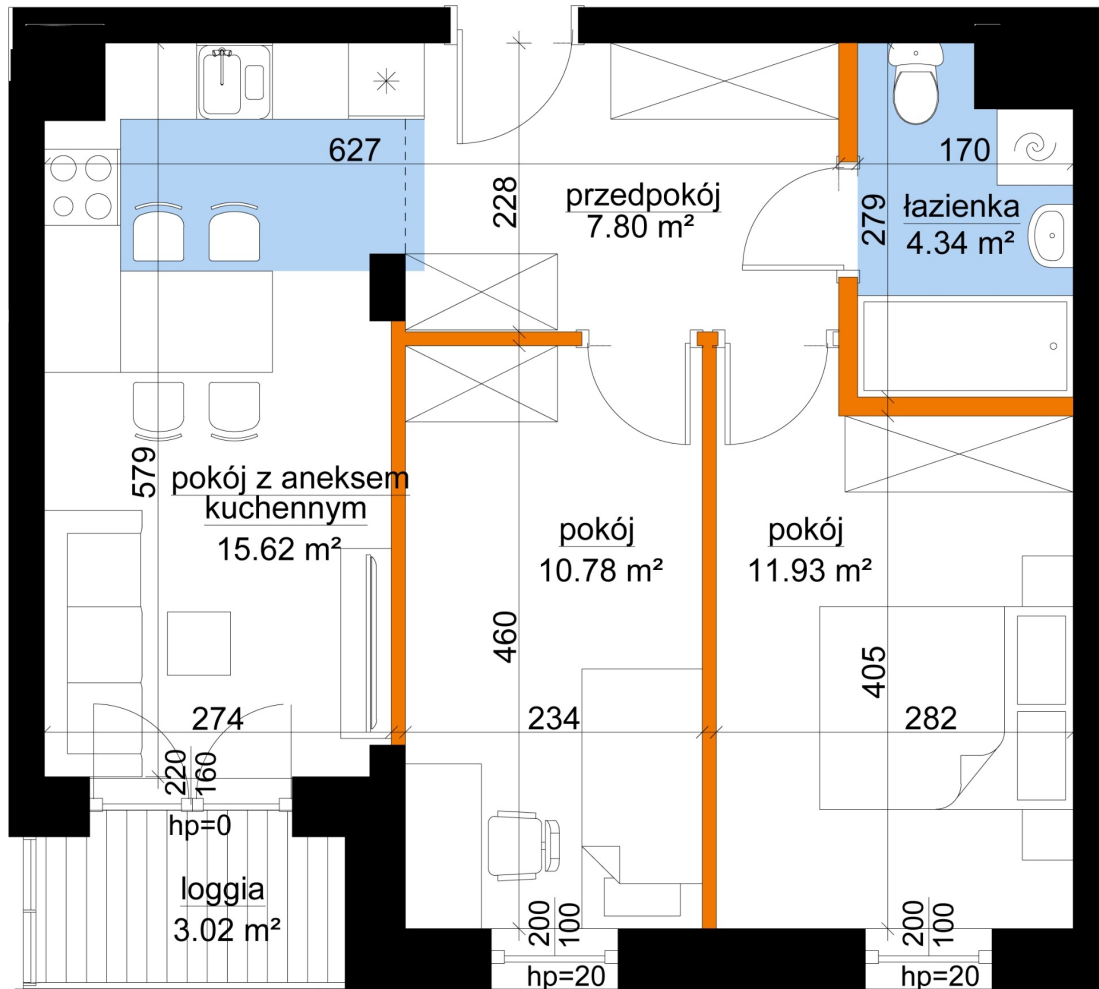

Młynowa bud. 1 mieszkanie 261

0 1 2 3m

- ściana z możliwością rozbiórki
- ściana bez możliwości rozbiórki

Numer:	261
Klatka:	3
Piętro:	Piętro IV
Metraż:	50,47 m ²
Pokoje:	3
Cena brutto / m ² :	12 350 zł
Cena brutto:	623 305 zł