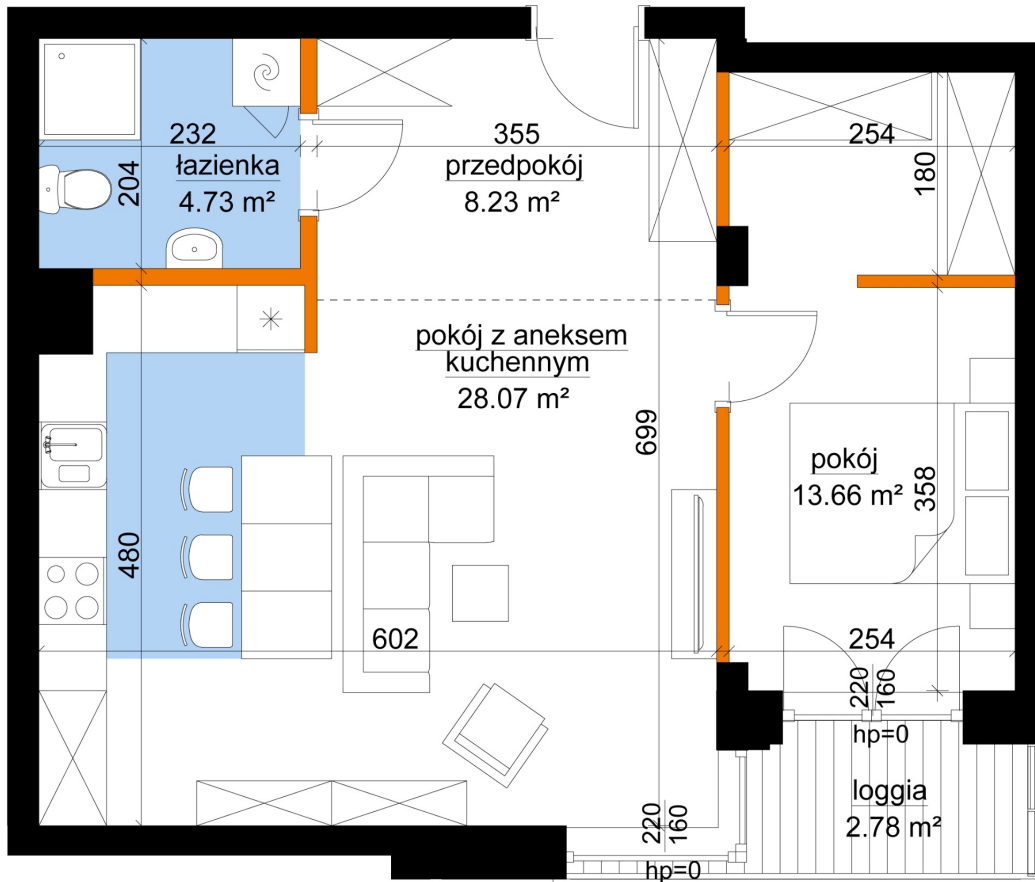

Młynowa bud. 1 mieszkanie 262

- ściana z możliwością rozbiórki
- ściana bez możliwości rozbiórki

Numer:	262
Klatka:	3
Piętro:	Piętro IV
Metraż:	54,70 m²
Pokoje:	2
Cena brutto / m²:	12 150 zł
Cena brutto:	664 605 zł

Dane zawarte w powyższej karcie mieszkania są wyłącznie informacją handlową i nie stanowią oferty w rozumieniu Kodeksu Cywilnego. Karta została sporządzona w oparciu o projekt budowlany, mogą wystąpić niewielkie różnice w powierzchniach związane z koordynacją branżową. Powierzchnie podano z uwzględnieniem wypraw tynkarskich i wykończeń. Przedstawiona aranżacja mieszkania ma charakter poglądowy.