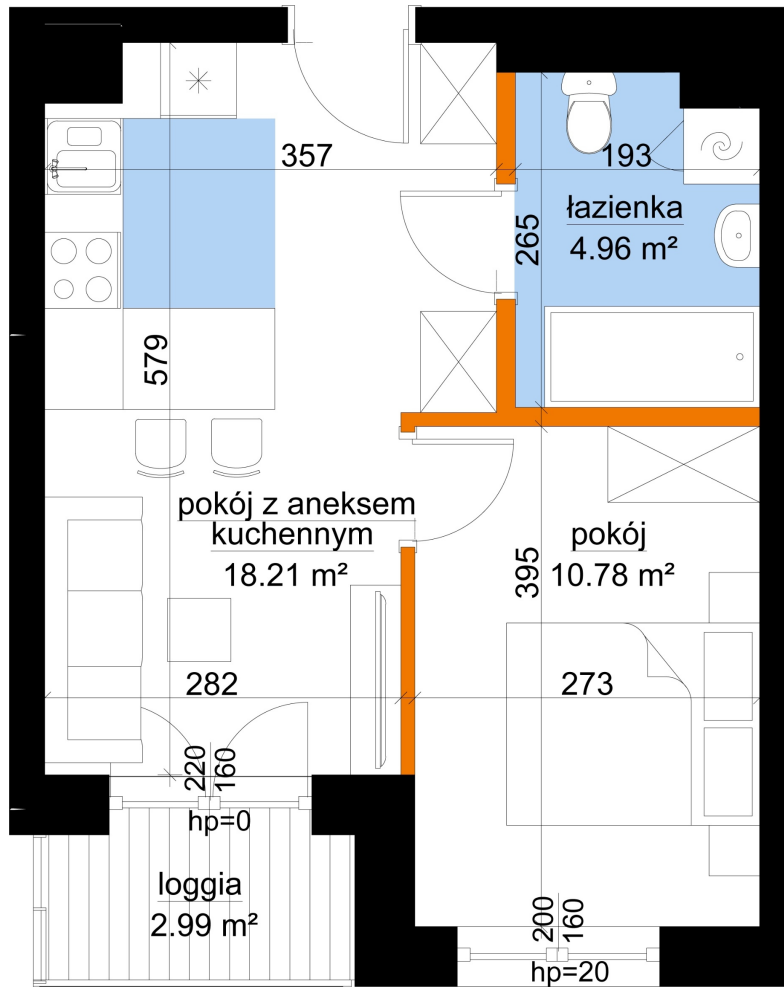

Młynowa bud. 1 mieszkanie 263

- ściana z możliwością rozbiórki
- ściana bez możliwości rozbiórki

Numer:	263
Klatka:	3
Piętro:	Piętro IV
Metraż:	33,95 m ²
Pokoje:	2
Cena brutto / m ² :	12 950 zł
Cena brutto:	439 653 zł

Dane zawarte w powyższej karcie mieszkania są wyłącznie informacją handlową i nie stanowią oferty w rozumieniu Kodeksu Cywilnego. Karta została sporządzona w oparciu o projekt budowlany, mogą wystąpić niewielkie różnice w powierzchniach związane z koordynacją branżową. Powierzchnie podano z uwzględnieniem wypraw tynkarskich i wykończeń. Przedstawiona aranżacja mieszkania ma charakter poglądowy.