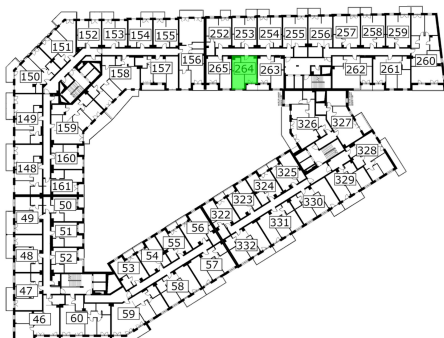

Młynowa bud. 1 mieszkanie 264

- -ściana z możliwością rozbiórki
- ściana bez możliwości rozbiórki

Numer:	264
Klatka:	3
Piętro:	Piętro IV
Metraż:	31,36 m ²
Pokoje:	2
Cena brutto / m ² :	12 950 zł
Cena brutto:	406 112 zł