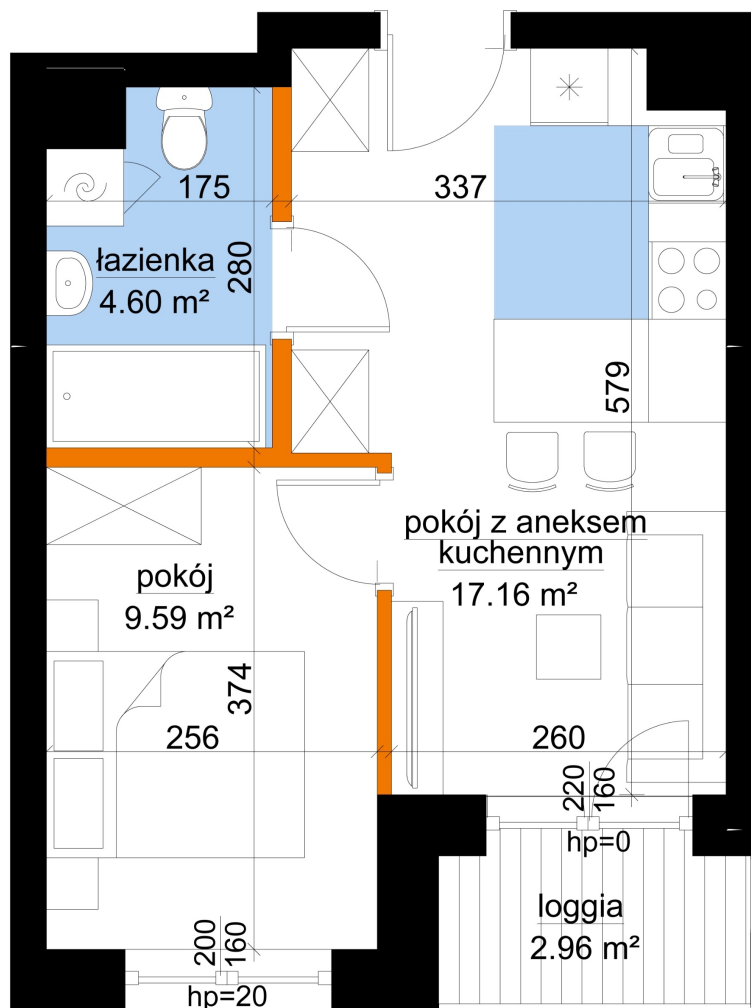

Młynowa bud. 1 mieszkanie 264

- █ -ściana z możliwością rozbiórki
- █ -ściana bez możliwości rozbiórki

Numer:	264
Klatka:	3
Piętro:	Piętro IV
Metraż:	31,36 m ²
Pokoje:	2
Cena brutto / m ² :	12 950 zł
Cena brutto:	406 112 zł