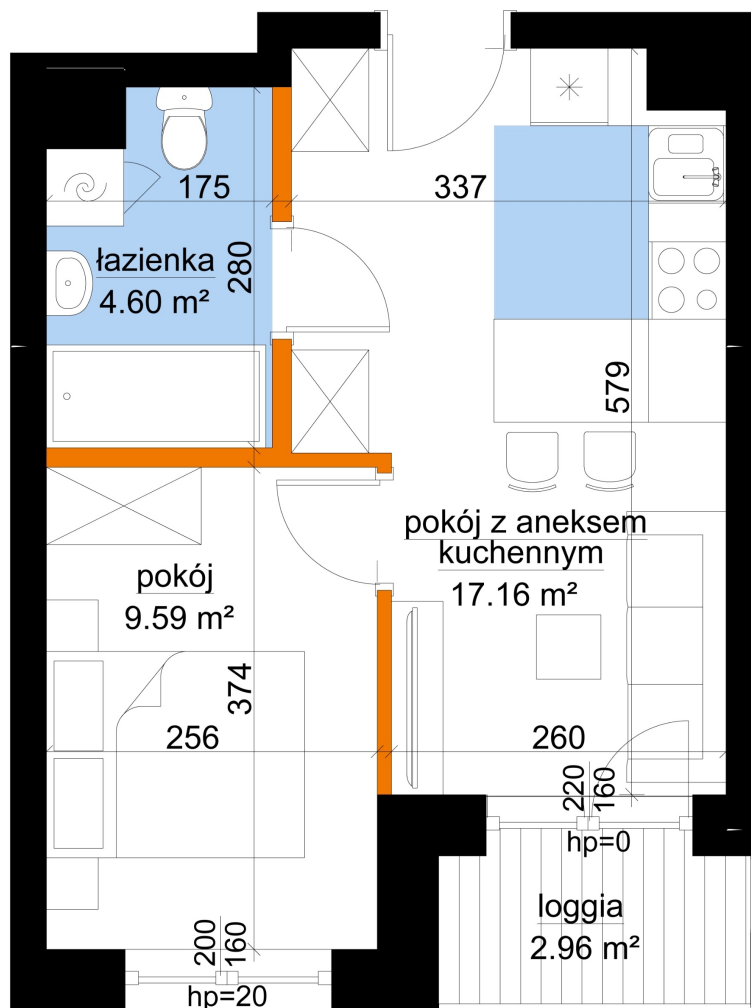

Młynowa bud. 1 mieszkanie 264

- -ściana z możliwością rozbiórki
- ściana bez możliwości rozbiórki

Numer:	264
Klatka:	3
Piętro:	Piętro IV
Metraż:	31,36 m ²
Pokoje:	2
Cena brutto / m ² :	12 950 zł
Cena brutto:	406 112 zł