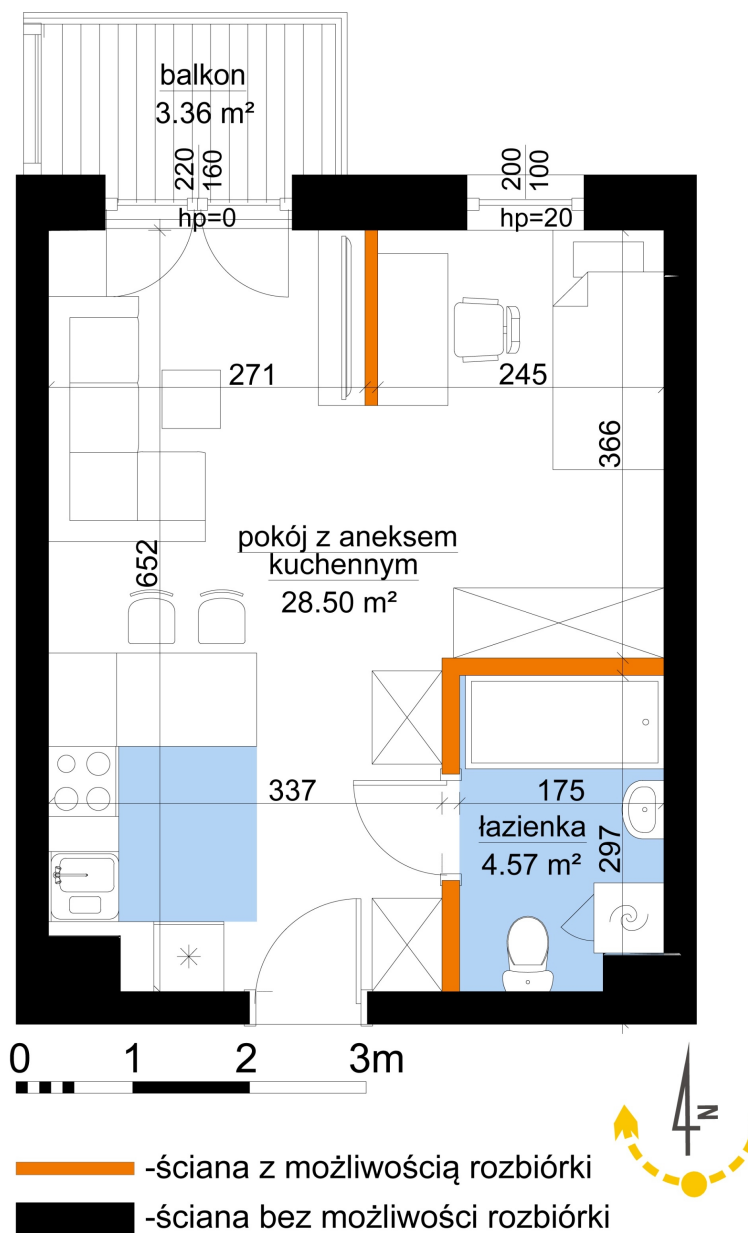

Młynowa bud. 1 mieszkanie 268

Numer:	268
Klatka:	3
Piętro:	Piętro V
Metraż:	33,07 m ²
Pokoje:	1
Cena brutto / m ² :	14 000 zł
Cena brutto:	462 980 zł